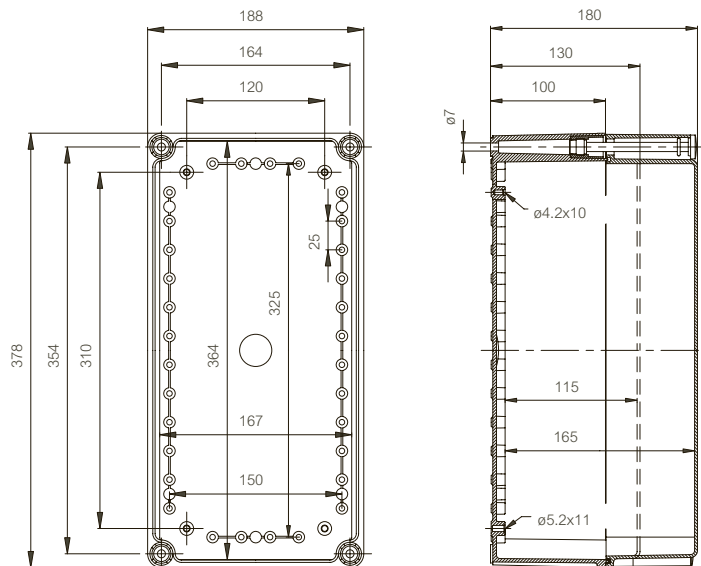

SOLID 188x188x130-180

SOLID 278x188x130-180

SOLID 378x188x130-180

SOLID 278x278x130-180

SOLID 378x278x130-180

SOLID 558x278x130

SOLID 558x378x180

Fibox EURONORD PC/ABS