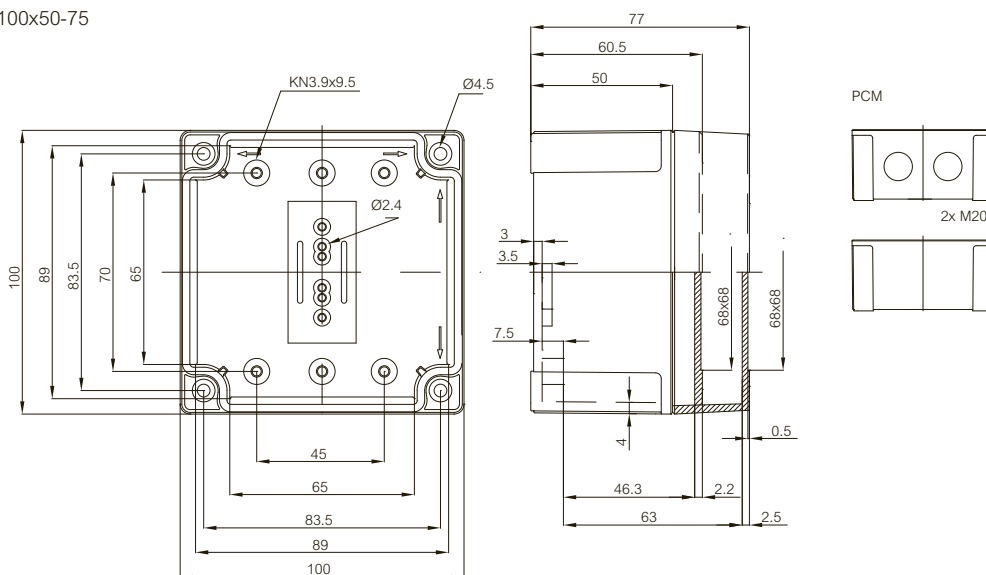

MNX 100x100x50-75