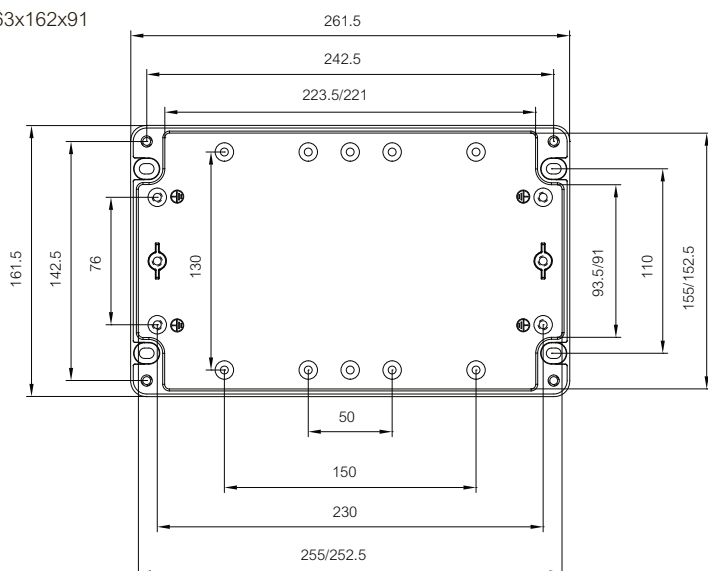

ALU 252x81x57

ALU 125x124x81

Tekeningen met afmetingen

ALU 222x125x81

ALU 362x125x81

ALU 163x162x91

ALU 263x162x91

ALU 360x160x90