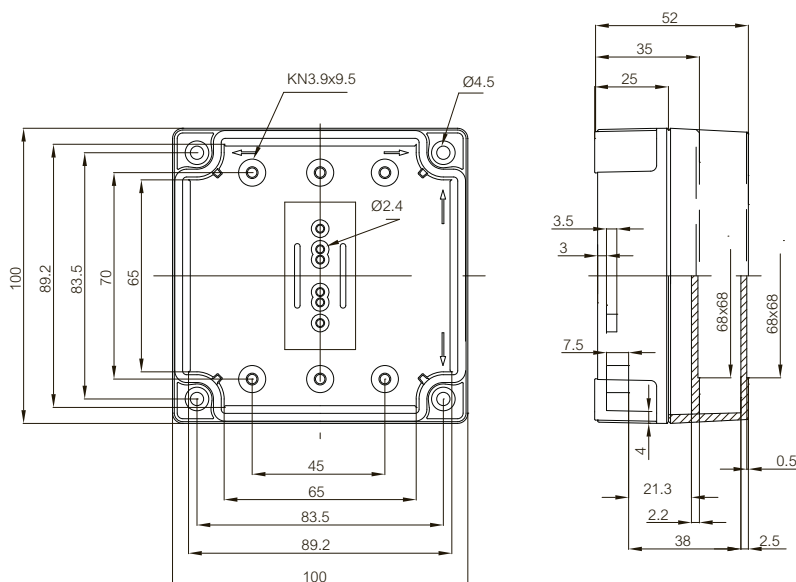

MNX 100x100x35-50