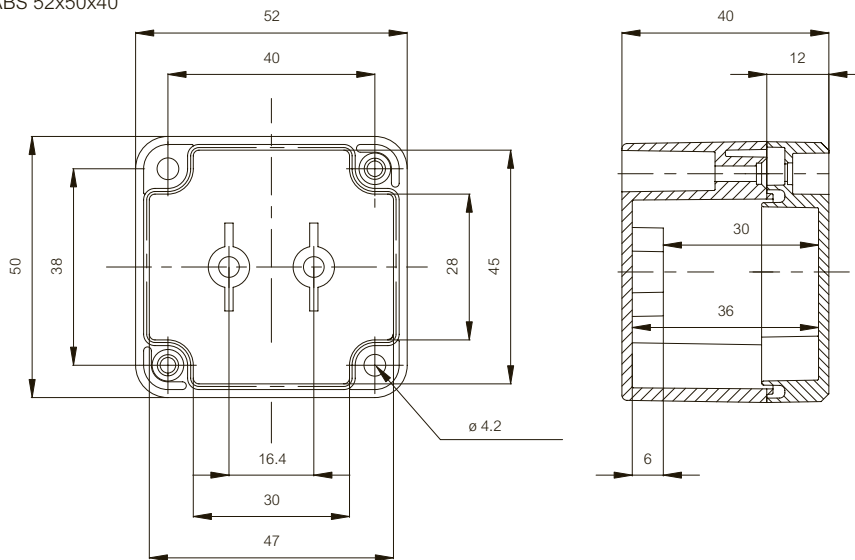

EURONORD PC/ABS

Tekeningen met afmetingen

EURONORD PC/ABS 52x50x40