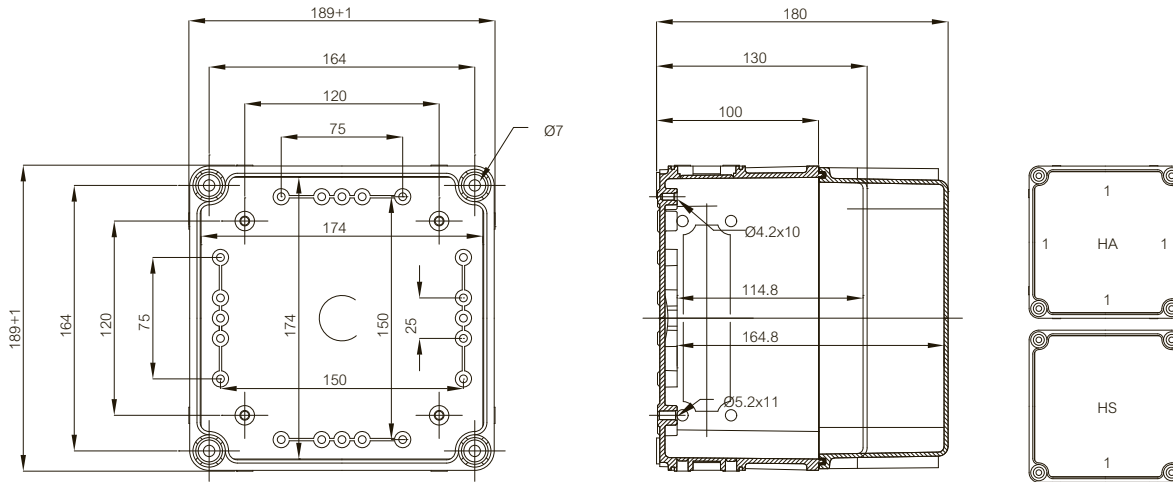

Tekeningen met afmetingen

EK 190x190x130-180