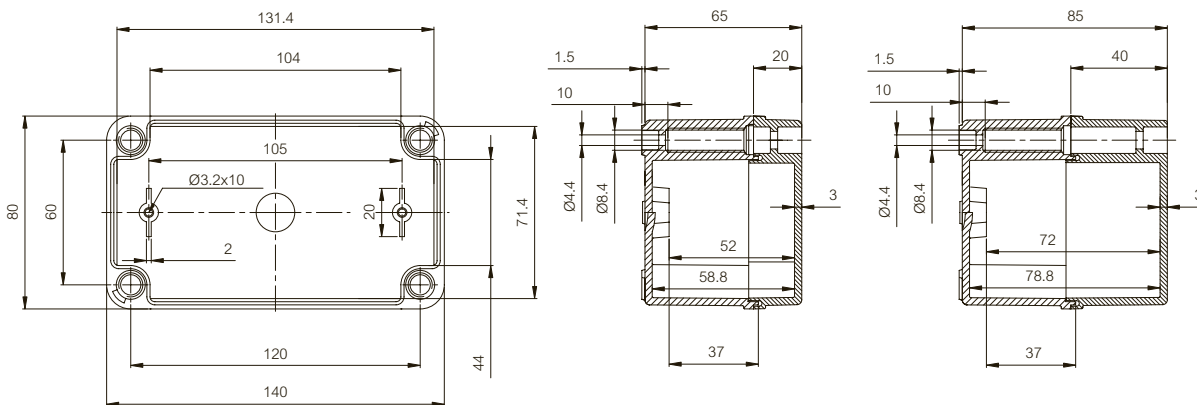

PICCOLO 140x80x65-85