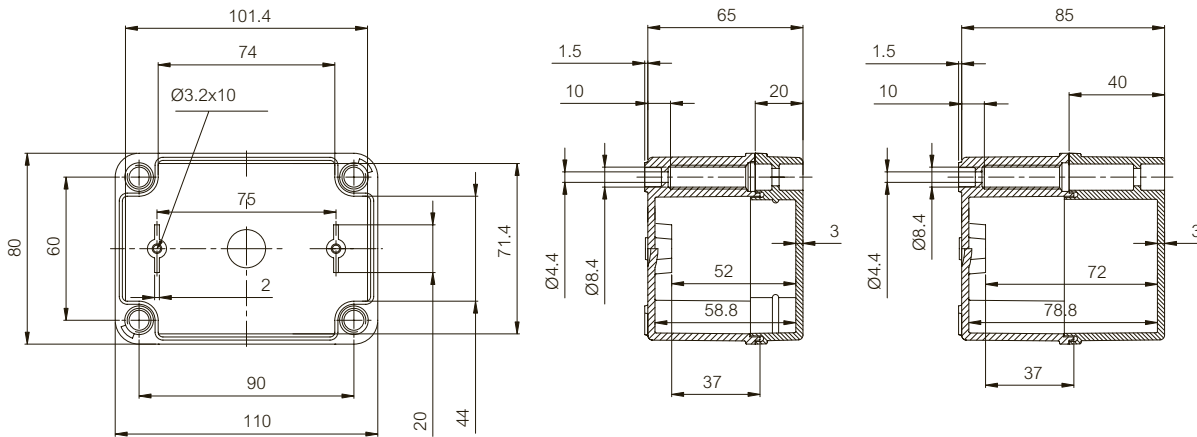

PICCOLO 110x80x65-85