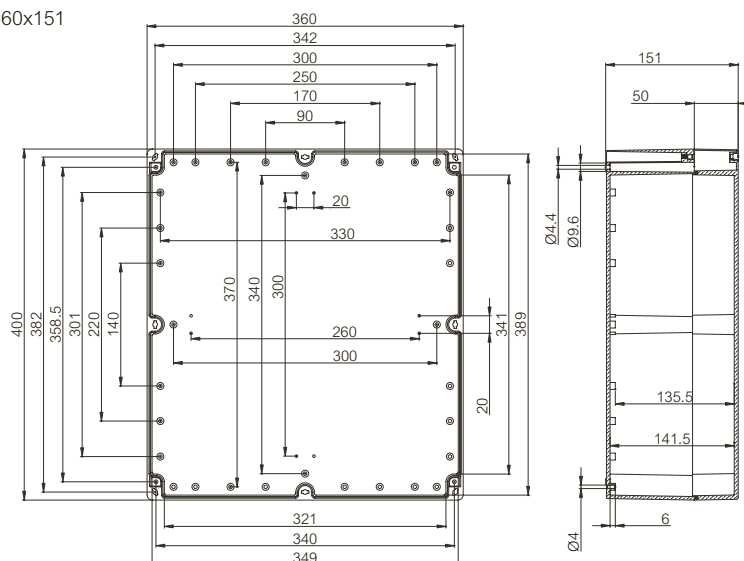

EURONORD PC/ABS

Tekeningen met afmetingen

EURONORD PC/ABS 244x164x90-120

EURONORD PC/ABS 250x160x90-150

EURONORD PC/ABS 360x160x101

EURONORD PC/ABS 360x200x151

EURONORD PC/ABS 300x230x87-110

EURONORD ABS 400x360x151