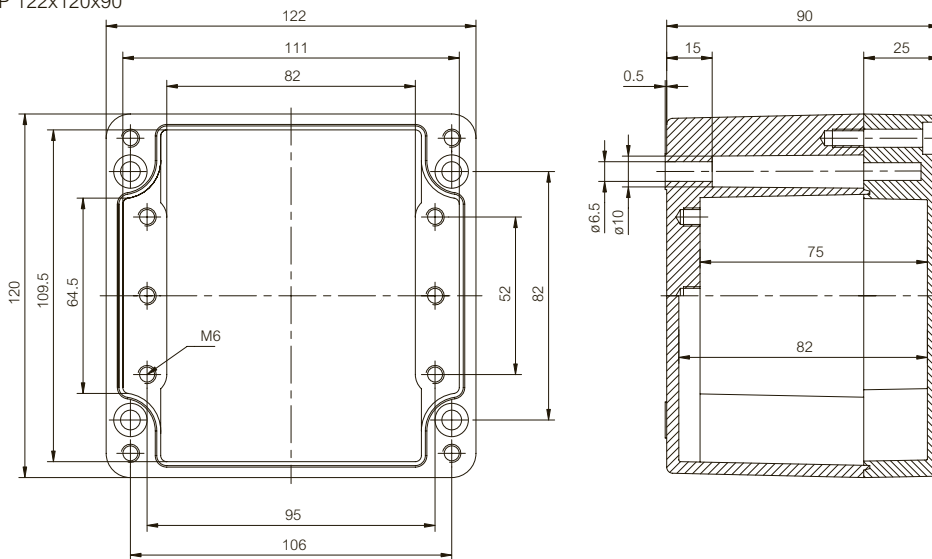

EURONORD P 122x120x90