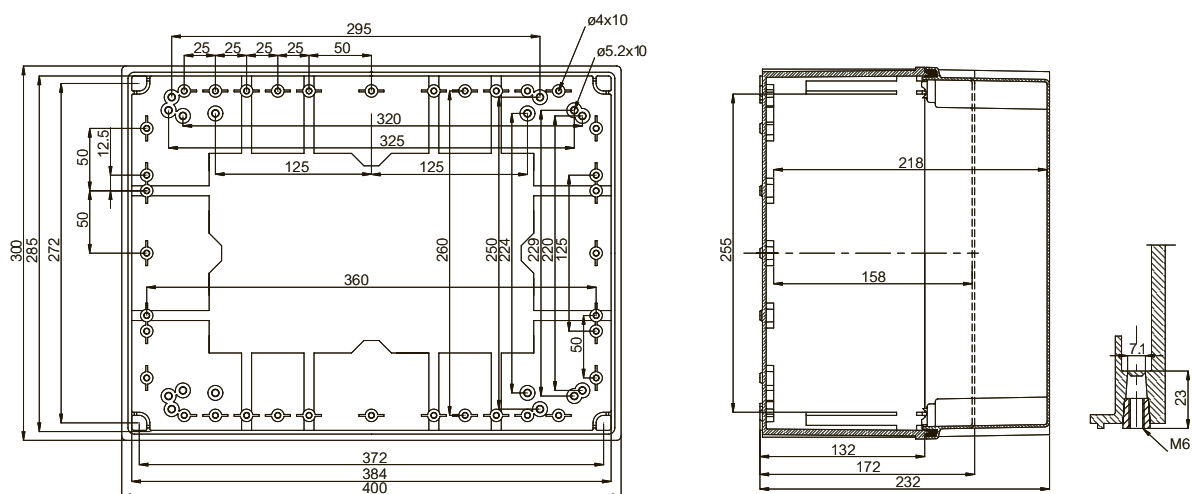

QUICK 400x300x170-230