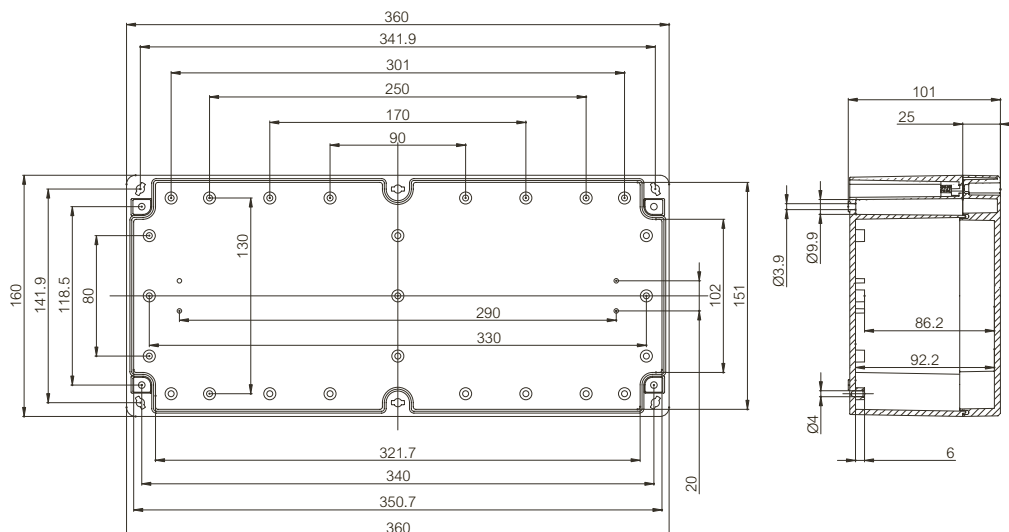

EURONORD PC/ABS

Tekeningen met afmetingen

EURONORD PC/ABS 244x164x90-120

EURONORD PC/ABS 250x160x90-150

EURONORD PC/ABS 360x160x101

EURONORD PC/ABS 360x200x151

EURONORD PC/ABS 300x230x87-110

EURONORD ABS 400x360x151