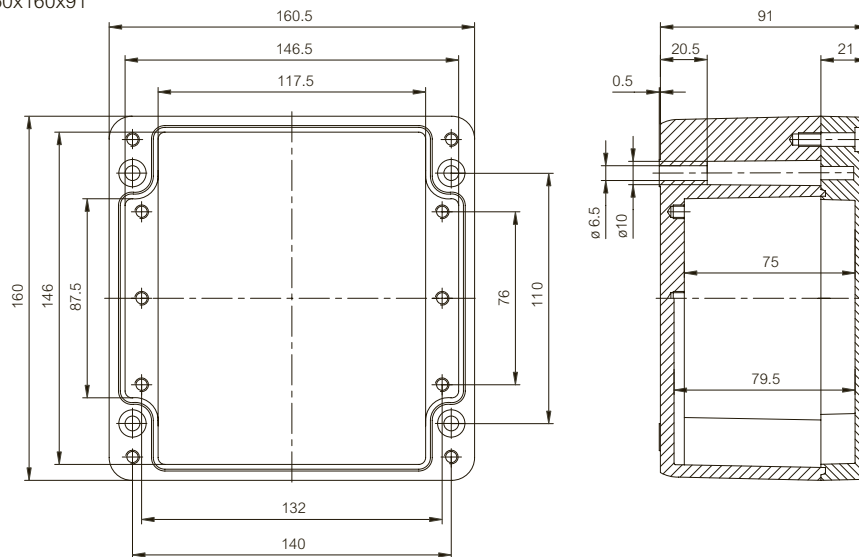

EURONORD P 160x160x91