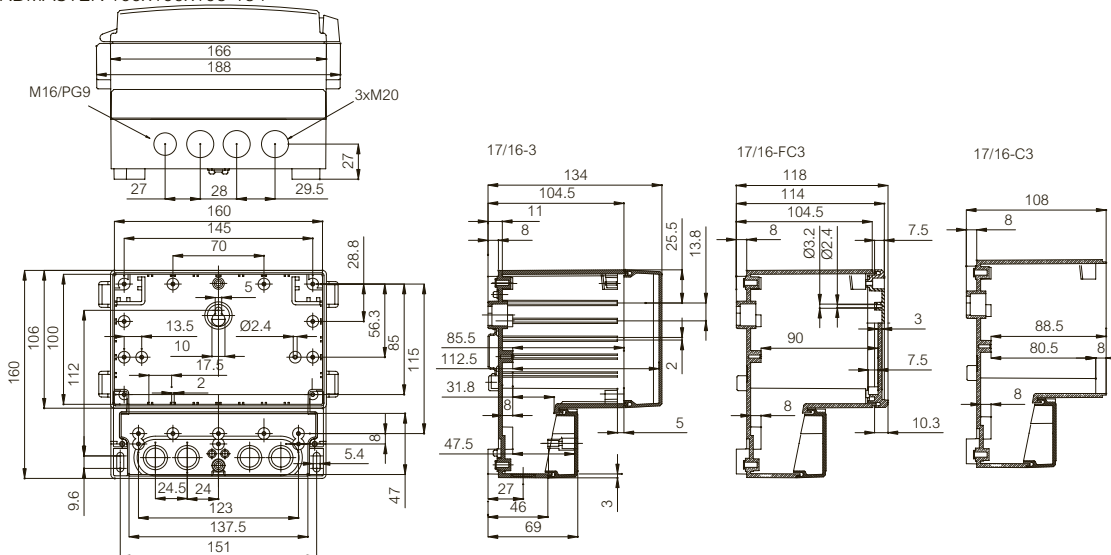

CARDMASTER 166x160x108-134