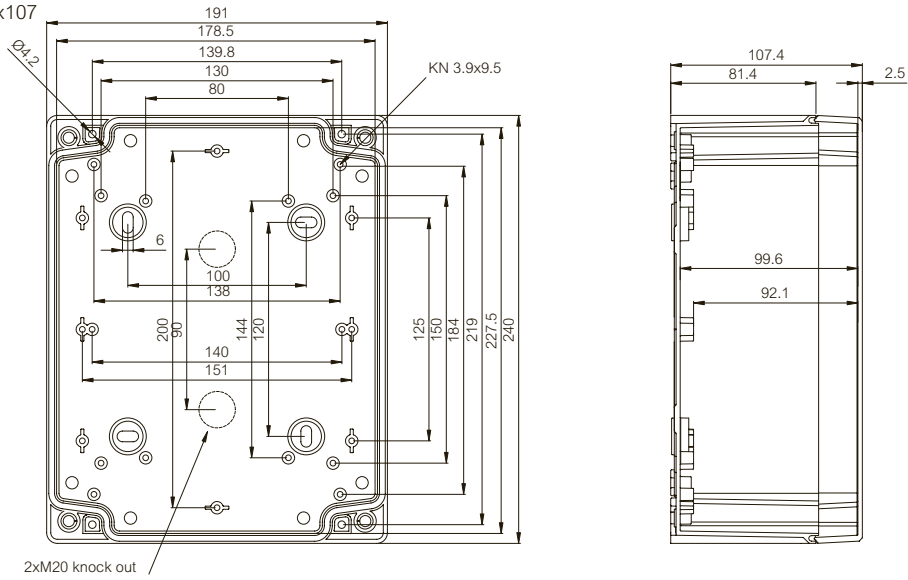

TEMPO 240x191x107