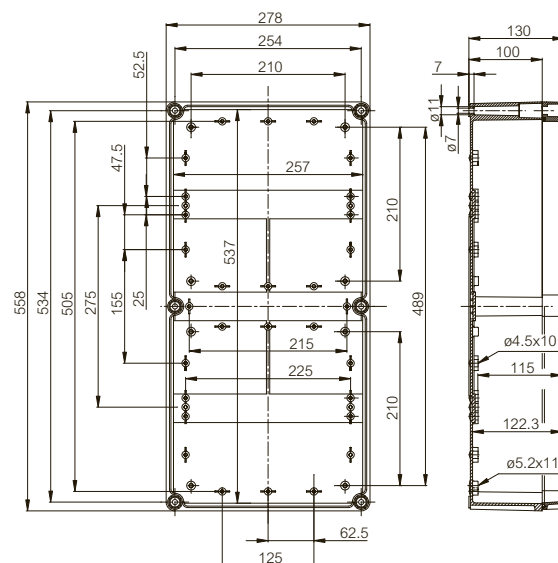

SOLID 188x188x130-180

SOLID 278x188x130-180

SOLID 378x188x130-180

SOLID 278x278x130-180

SOLID 378x278x130-180

SOLID 558x278x130

SOLID 558x378x180

Fibox EURONORD PC/ABS