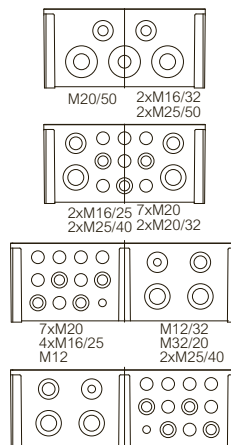

MNX 180x130x85-175

Tekeningen met afmetingen

MNX 180x180x60-150

MNX 255x180x63-150

MNX 255x180x88-175

MNX 360x255x152

PCM

FIBOX – Oplossingen voor veeleisende omgevingen