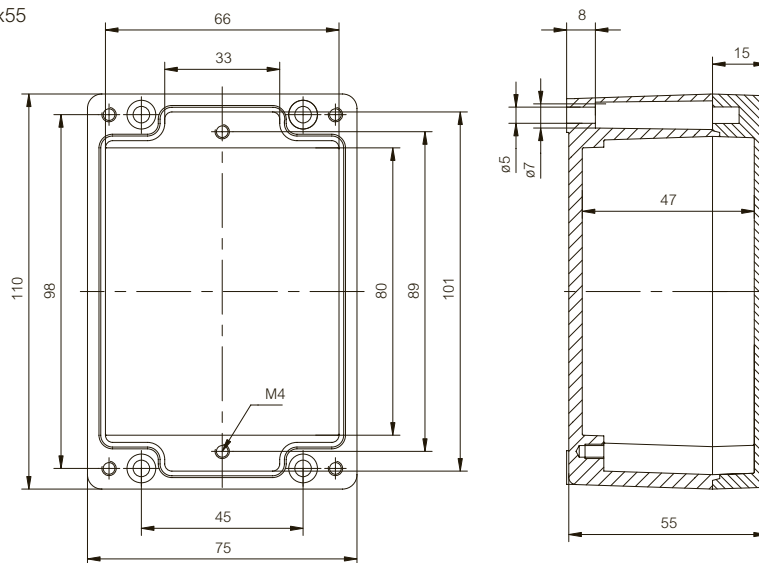

EURONORD P 160x75x55

EURONORD P 110x75x55