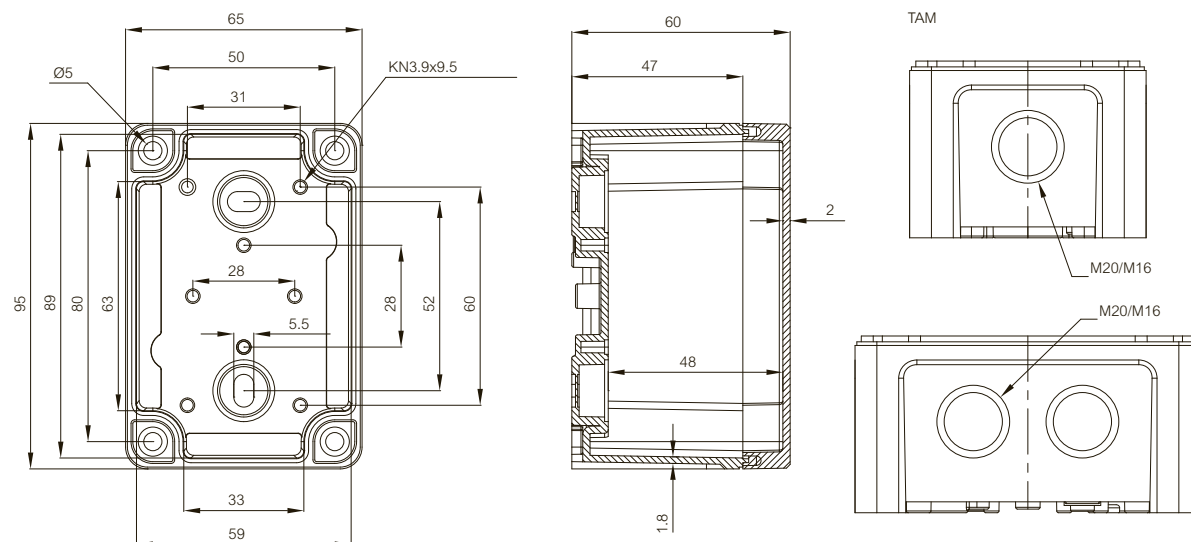

TEMPO 92x65x60