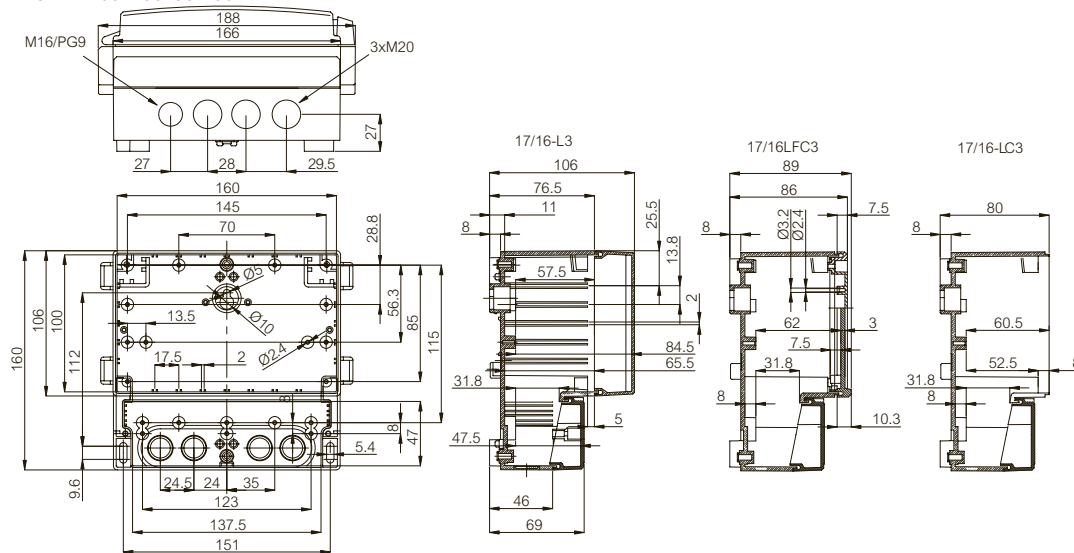

CARDMASTER 166x160x80-106