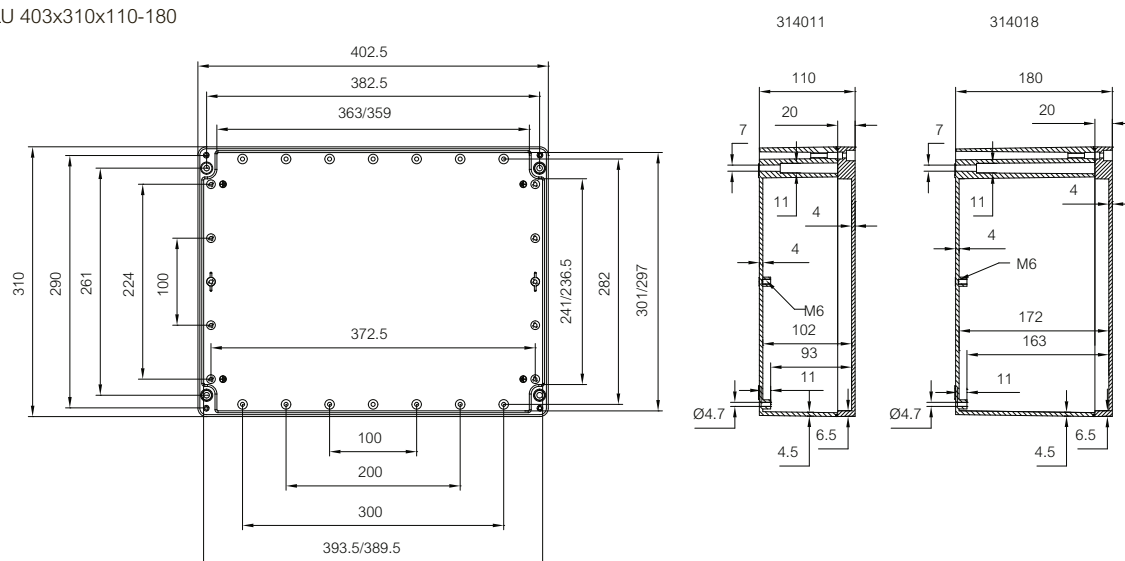

233318

ALU 401x230x110-180

ALU 600x230x110

FIBOX ALUMINIUM AL 236011

ALU 403x310x110-180

Tekeningen met afmetingen

ALU 600x310x110-180

Solide afscherming