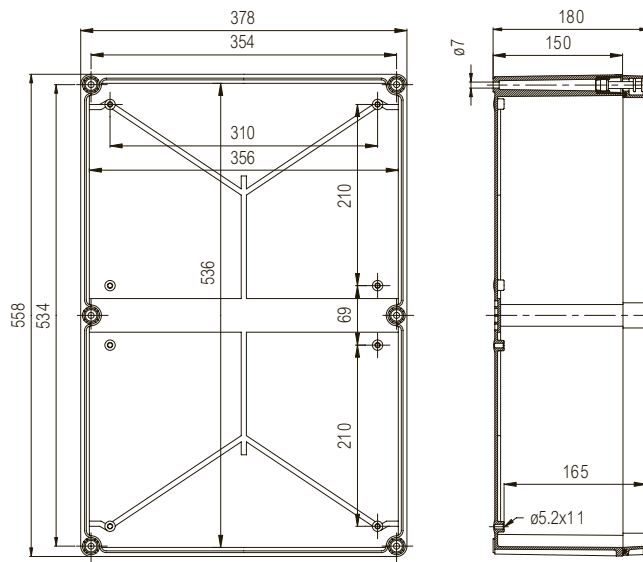

SOLID 188x188x130-180

SOLID 278x188x130-180

SOLID 378x188x130-180

SOLID 278x278x130-180

SOLID 378x278x130-180

SOLID 558x278x130

SOLID 558x378x180

Fibox EURONORD PC/ABS