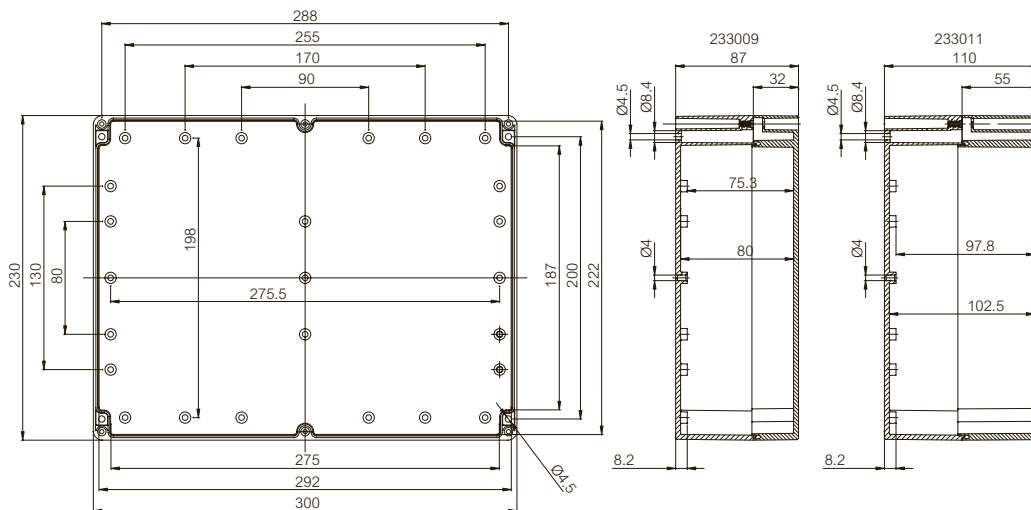

EURONORD PC/ABS

Tekeningen met afmetingen

EURONORD PC/ABS 244x164x90-120

EURONORD PC/ABS 250x160x90-150

EURONORD PC/ABS 360x160x101

EURONORD PC/ABS 360x200x151

EURONORD PC/ABS 300x230x87-110

EURONORD ABS 400x360x151