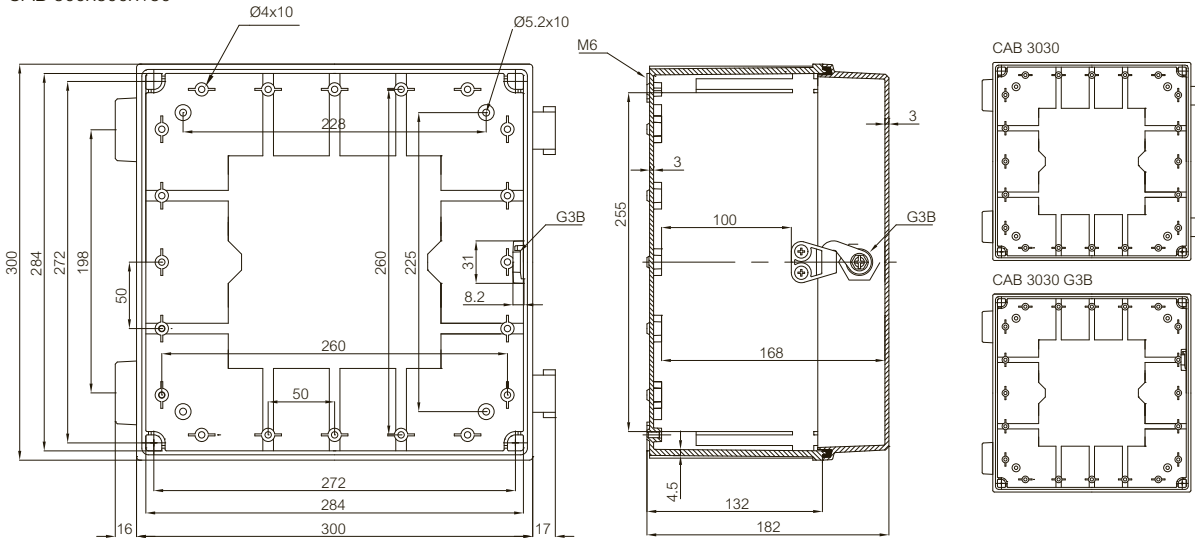

CAB 350x250x150

CAB 300x300x180