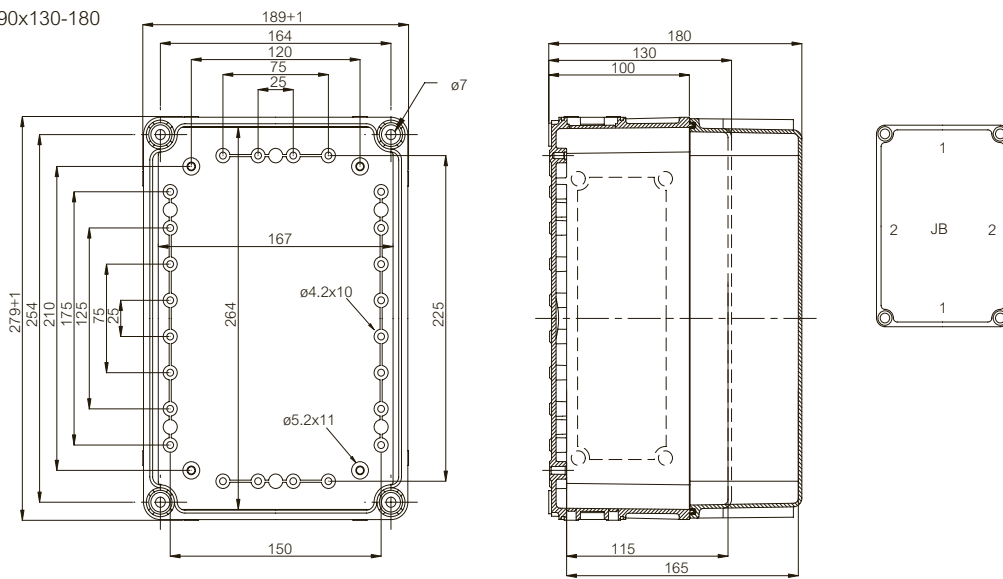

Tekeningen met afmetingen

EK 190x190x130-180

EK 280x190x130-180

EK 380x190x130-180

EK 280x280x130-180

EK 380x280x130-180

EK 380x280x230

Voor zware industriële toepassingen en buitenmontage