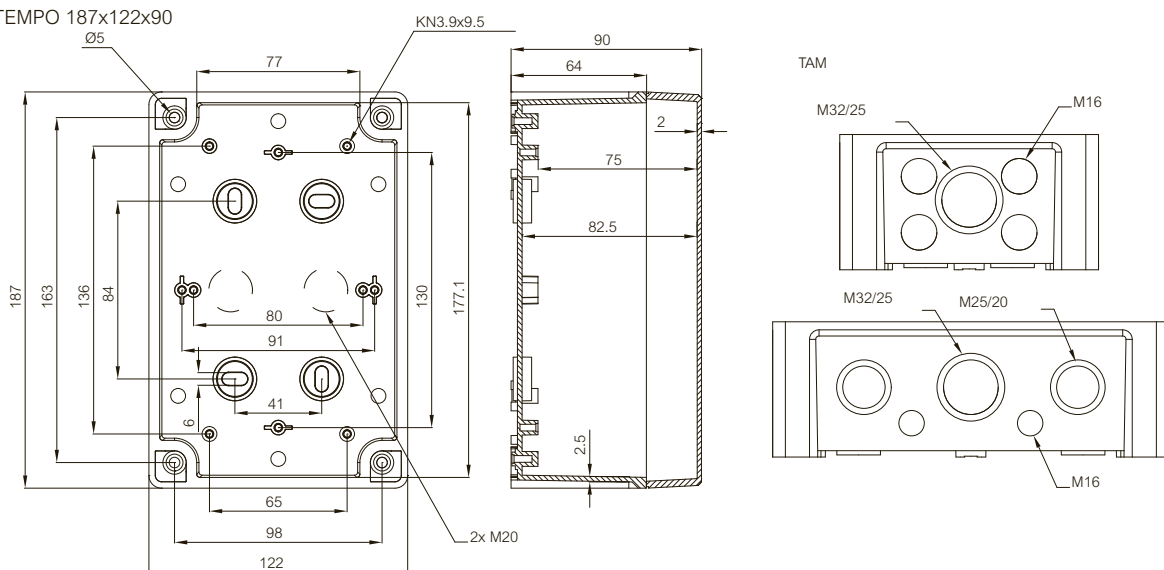

TEMPO 187x122x90