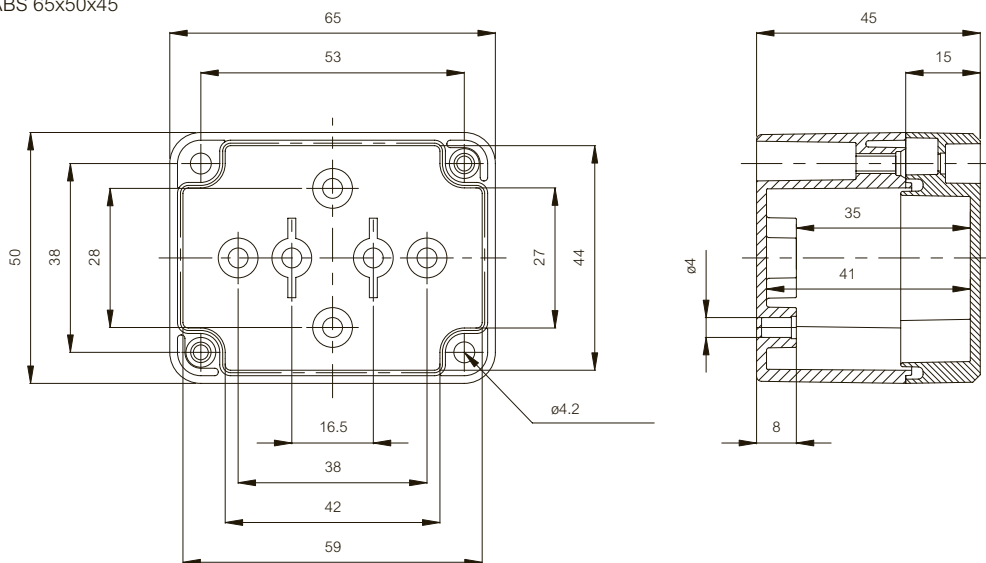

EURONORD PC/ABS 65x50x45