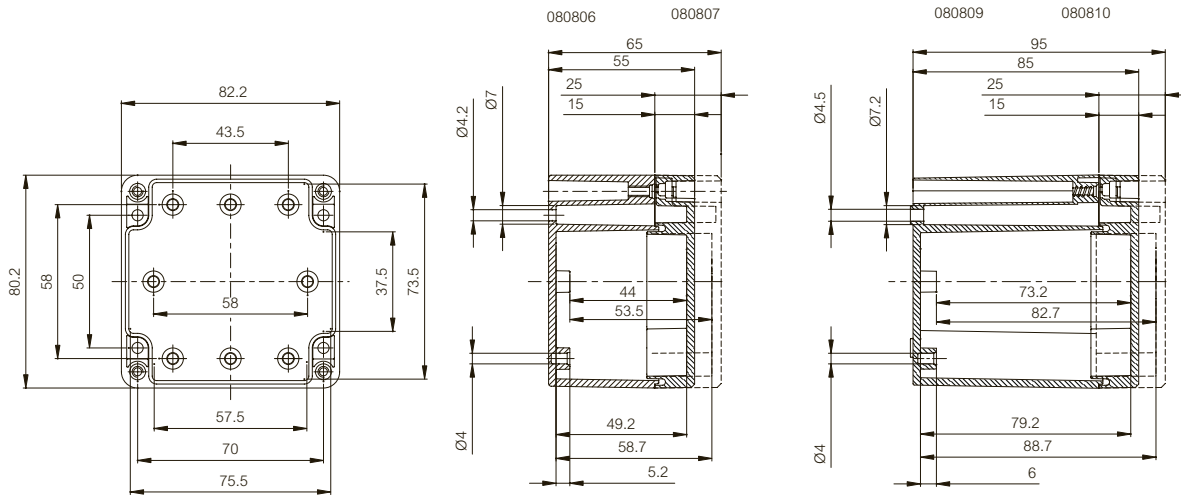

EURONORD PC/ABS

Tekeningen met afmetingen

EURONORD PC/ABS 52x50x40

EURONORD PC/ABS 65x50x45

EURONORD PC/ABS 98x66x41

EURONORD PC/ABS 82x80x55-95

EURONORD PC/ABS 120x80x55-90

EURONORD PC/ABS 160x80x55-95