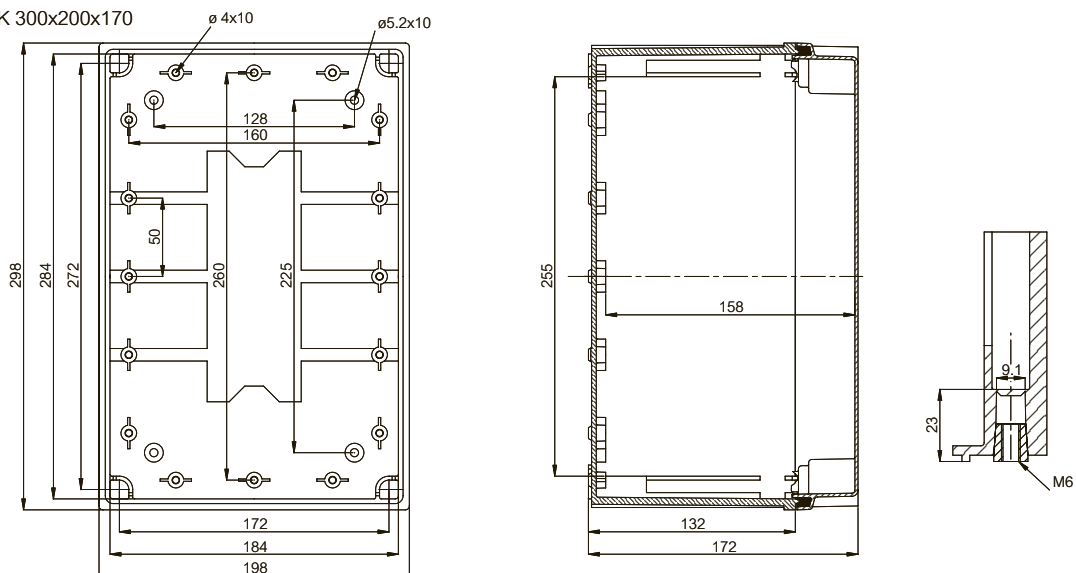

QUICK 300x200x170