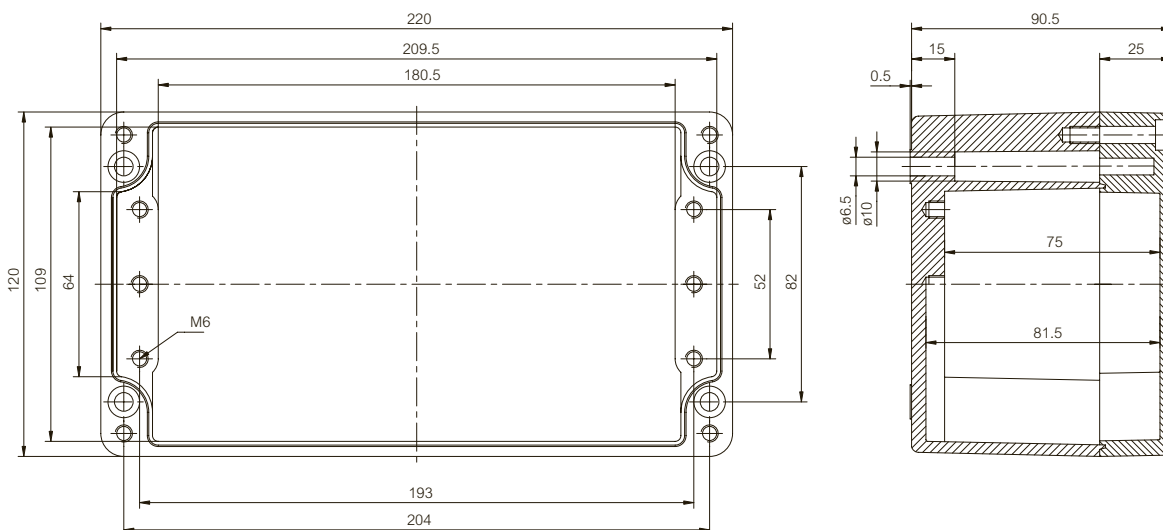

EURONORD P 220x120x90