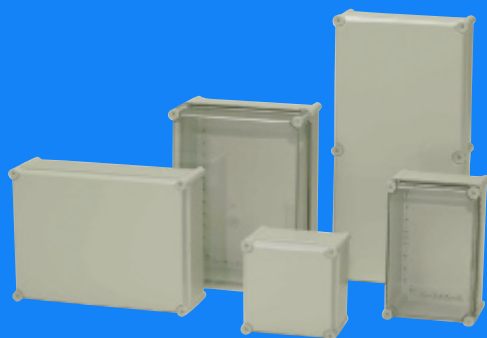

233318

ALU 401x230x110-180

ALU 600x230x110

FIBOX ALUMINIUM AL 236011

ALU 403x310x110-180

Tekeningen met afmetingen

ALU 600x310x110-180

Solide afscherming