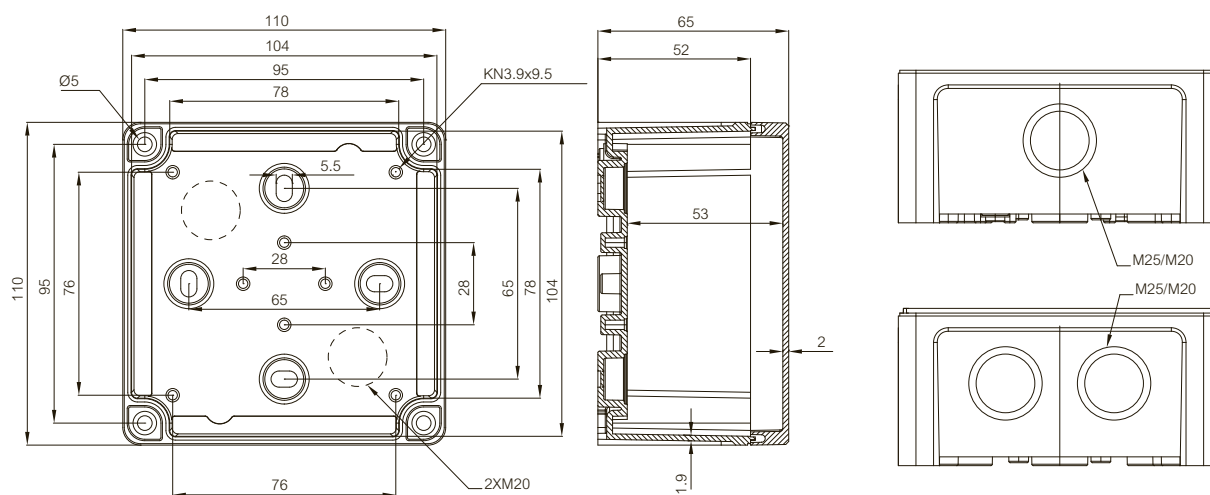

TEMPO 110x110x65