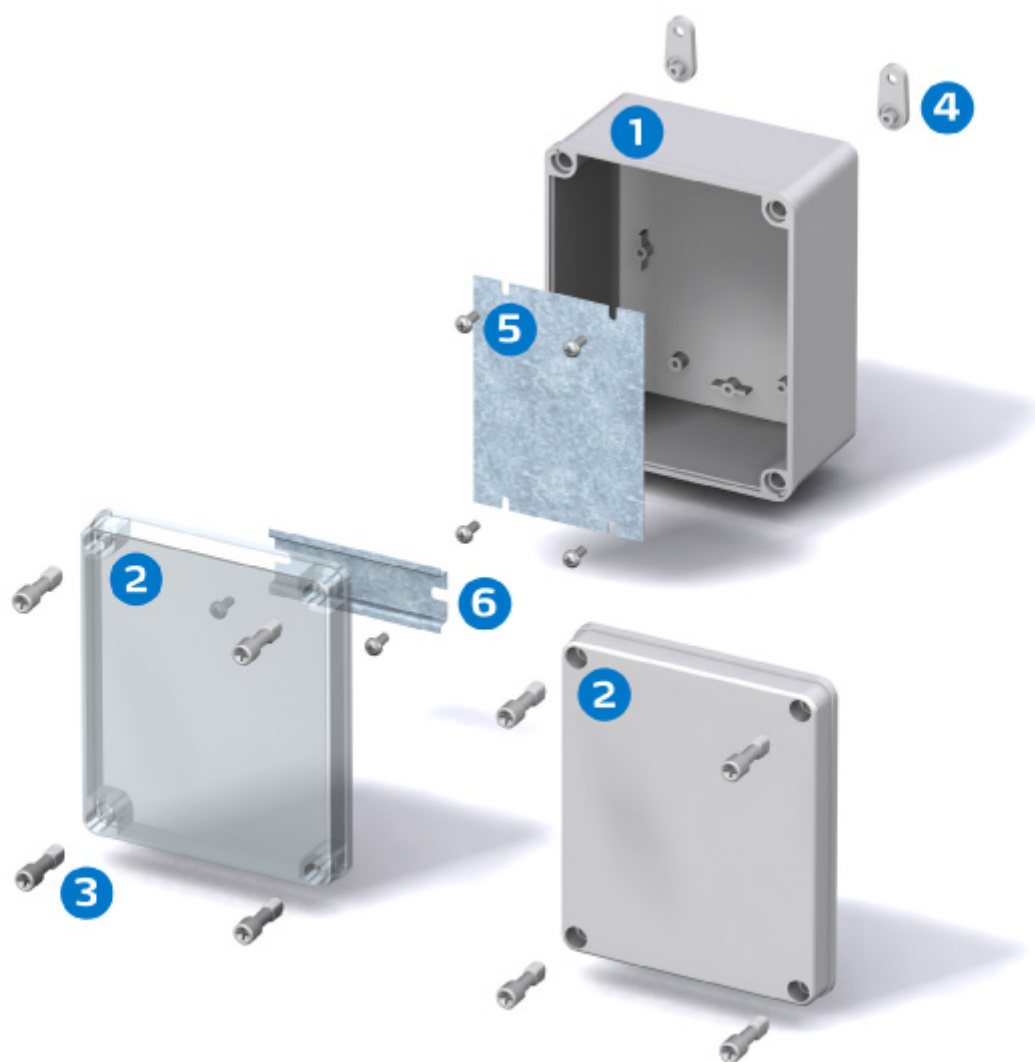

Behoedzame toegankelijkheid

Wanneer drukknoppen en sensoren de boventoon voeren, is Piccolo de geschikte oplossing. Aan te passen door verschillende combinaties van deksels en onderbakken.

Zekere bescherming van elektronische apparatuur zoals drukknoppen, klemmenstroken.
Optimale bescherming van bewakingssensoren en stroomonderbrekers.