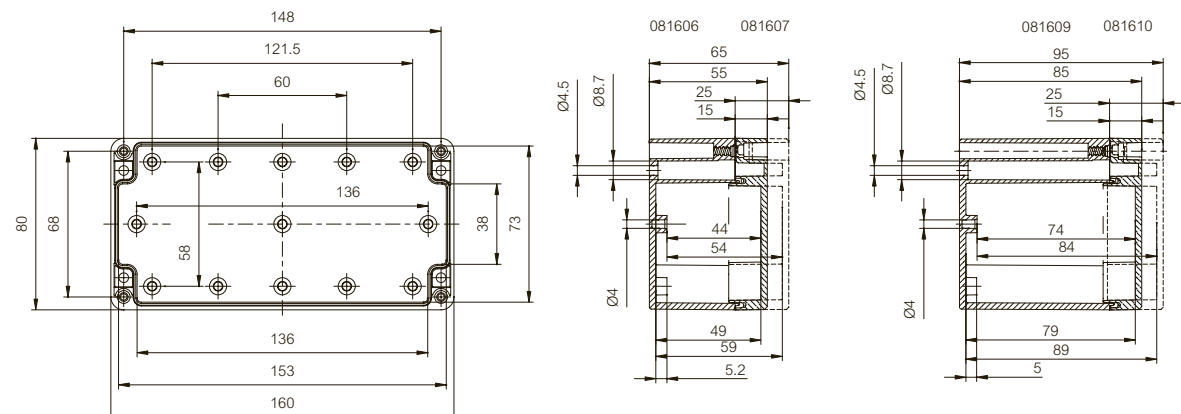

EURONORD PC/ABS

Tekeningen met afmetingen

EURONORD PC/ABS 52x50x40

EURONORD PC/ABS 65x50x45

EURONORD PC/ABS 98x66x41

EURONORD PC/ABS 82x80x55-95

EURONORD PC/ABS 120x80x55-90

EURONORD PC/ABS 160x80x55-95