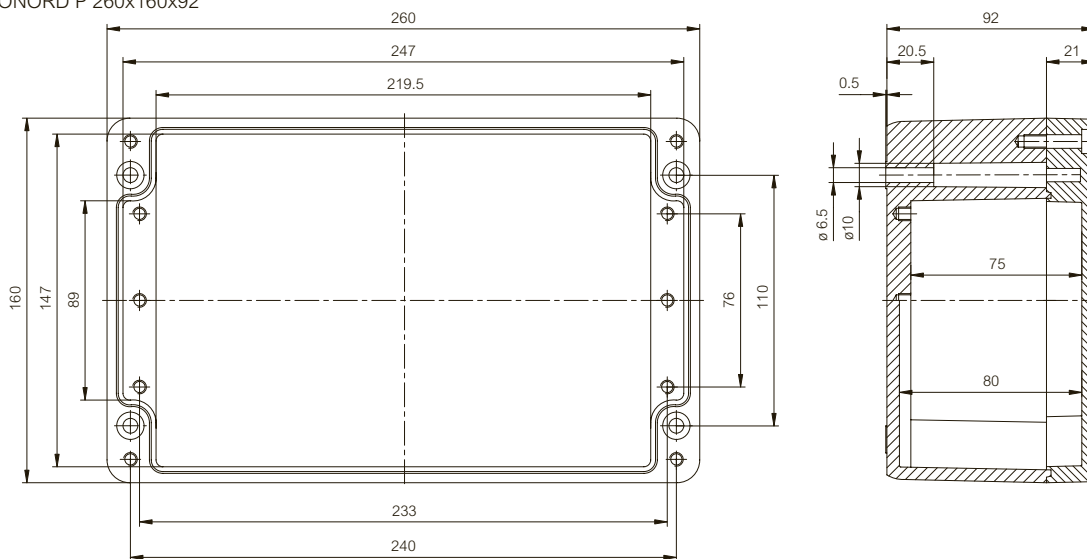

EURONORD P 260x160x92