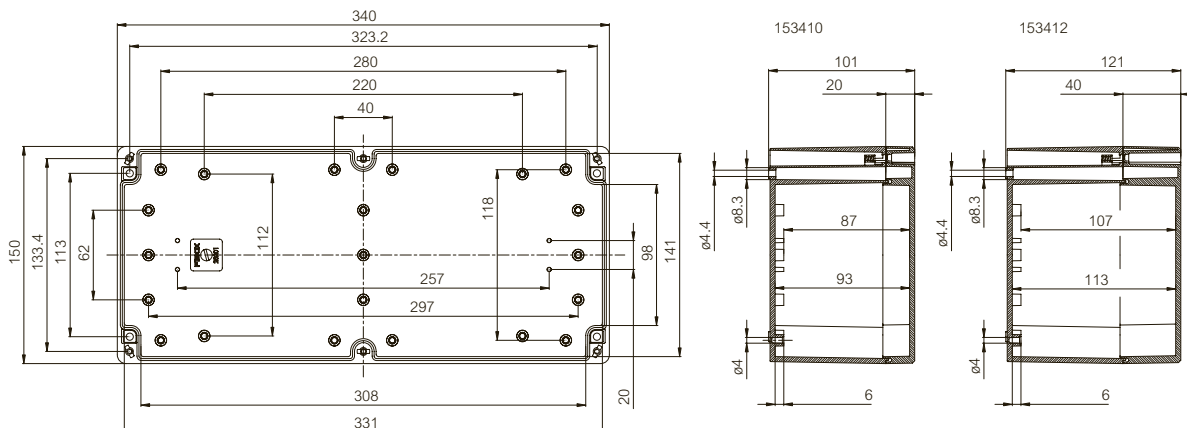

EURONORD PC/ABS

Tekeningen met afmetingen

EURONORD PC/ABS 122x120x65-105

EURONORD PC/ABS 160x120x90-140

EURONORD PC/ABS 200x120x75-90

EURONORD PC/ABS 244x124x102

EURONORD PC/ABS 201x151x80

EURONORD PC/ABS 340x150x101-121