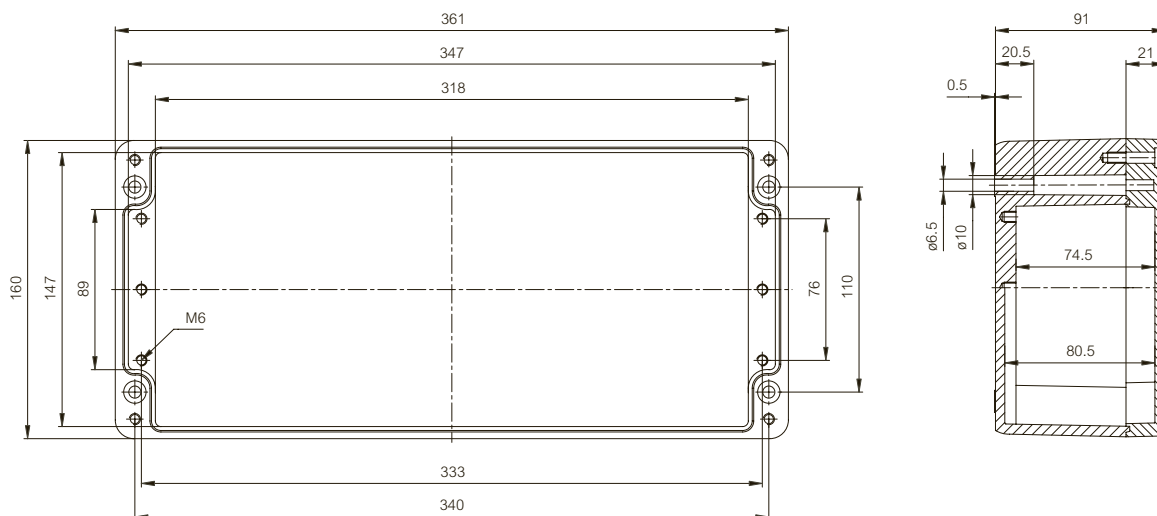

EUNONORD P 361x160x91