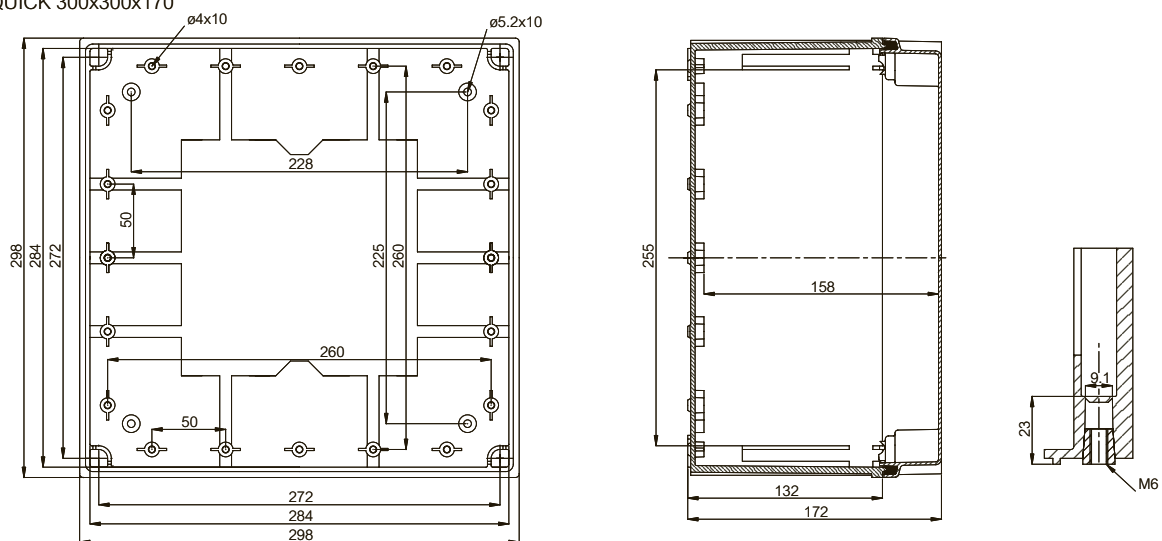

QUICK 300x300x170