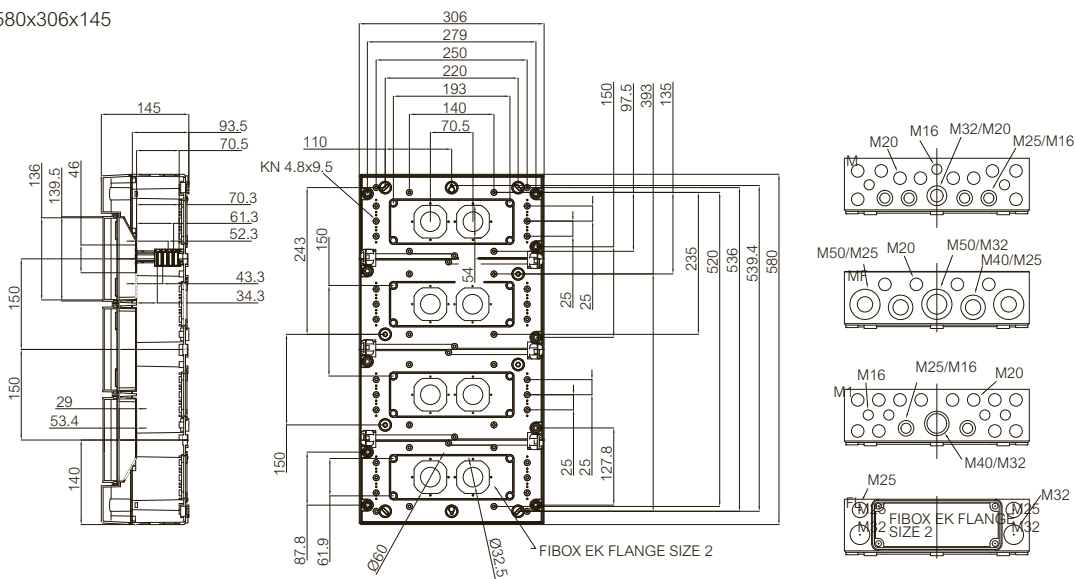

MCE 580x306x145