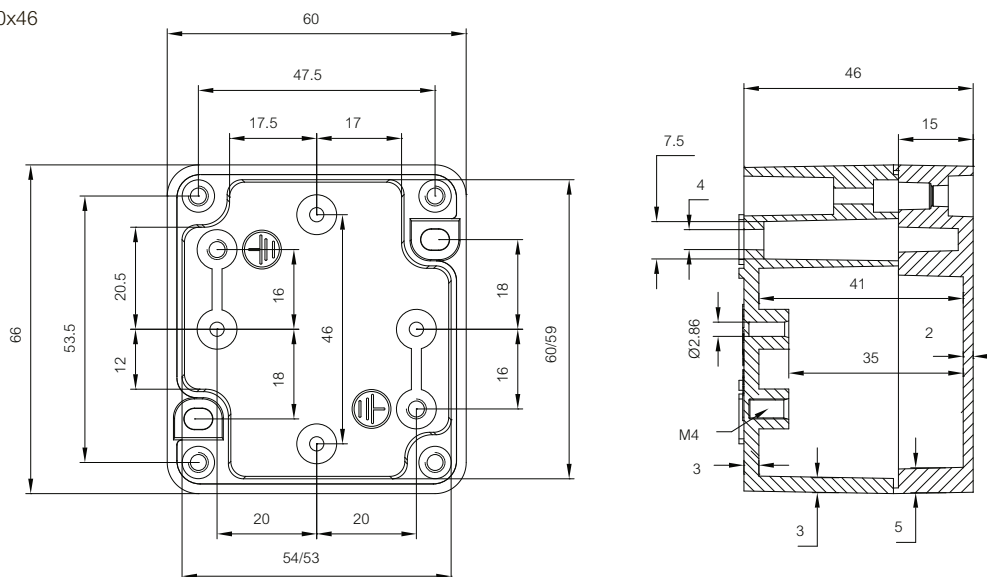

ALU 100x66x46

ALU 66x60x46