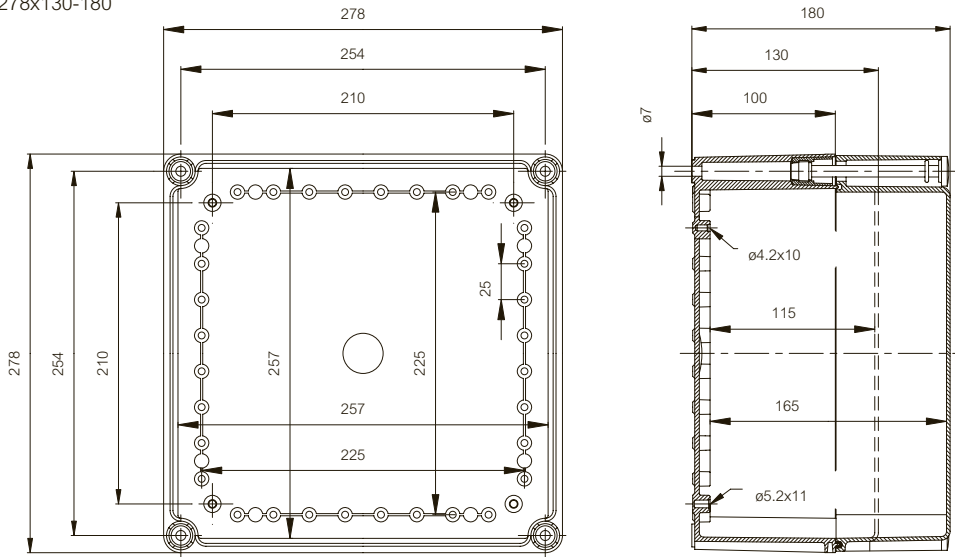

SOLID 188x188x130-180

SOLID 278x188x130-180

SOLID 378x188x130-180

SOLID 278x278x130-180

SOLID 378x278x130-180

SOLID 558x278x130

SOLID 558x378x180

Fibox EURONORD PC/ABS