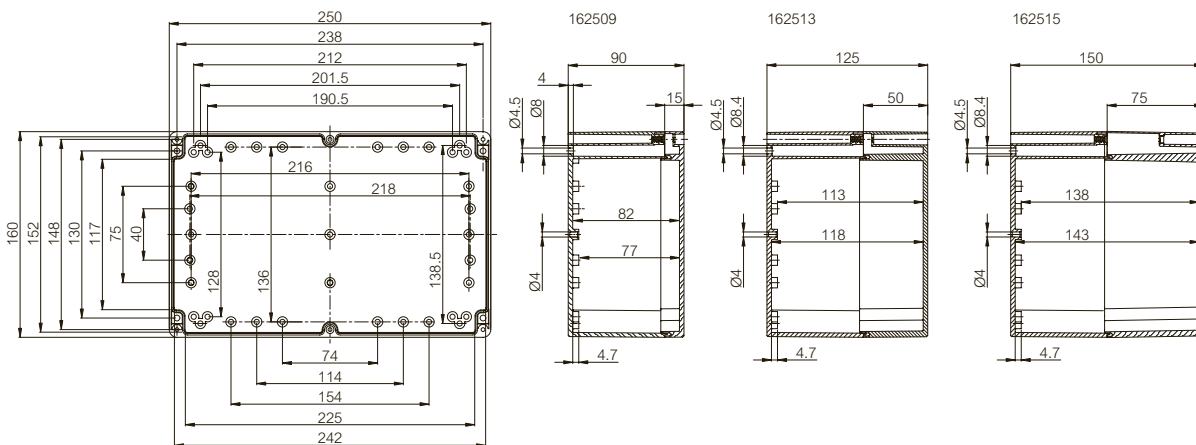

EURONORD PC/ABS 250x160x90-150