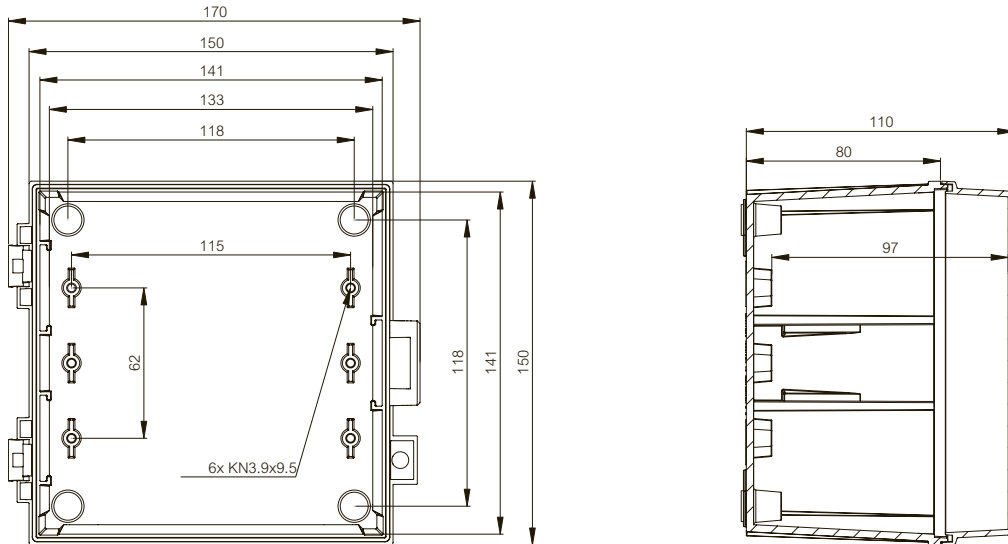

CAB 250x150x110

CAB PC/ABS

Tekeningen met afmetingen

CAB PC/ABS 150x150x110