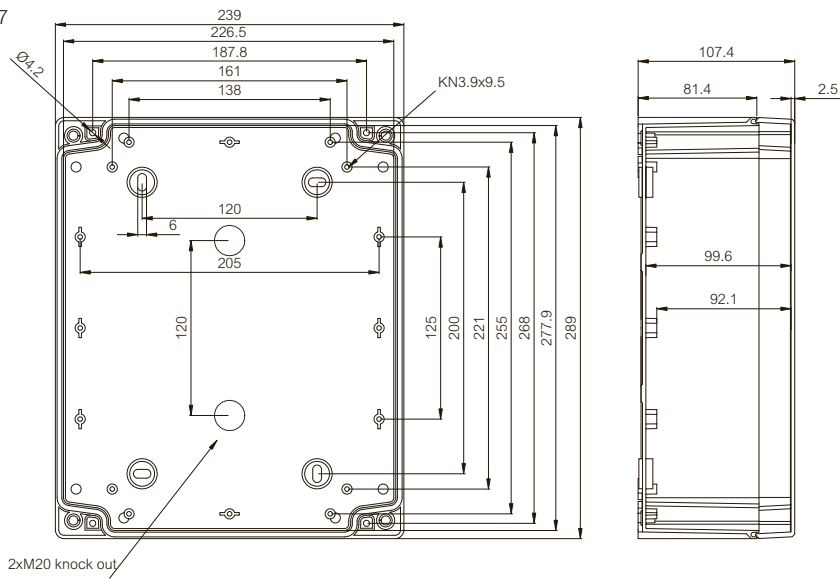

TEMPO 289x239x107