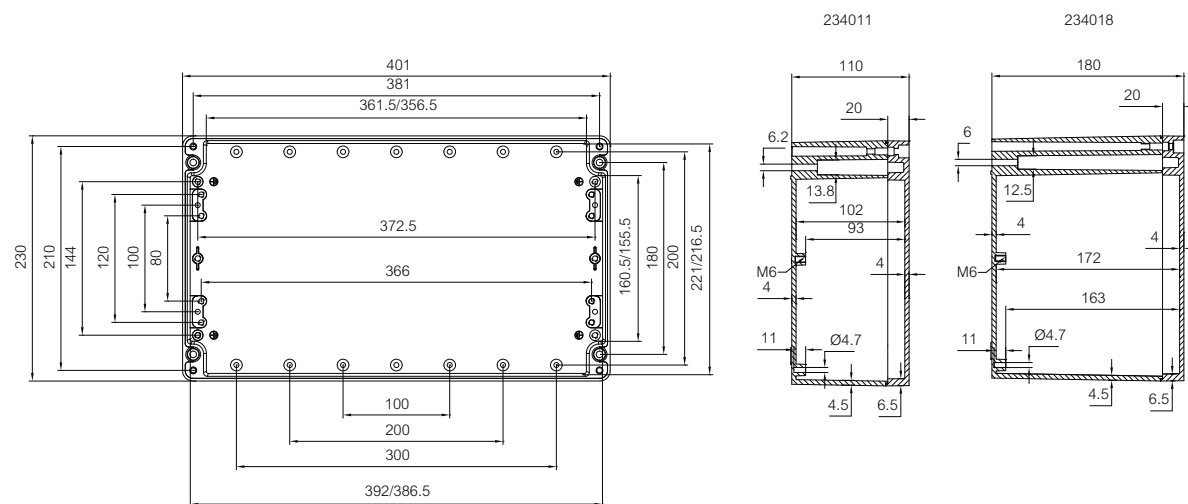

233318

ALU 401x230x110-180

ALU 600x230x110

FIBOX ALUMINIUM AL 236011

ALU 403x310x110-180

Tekeningen met afmetingen

ALU 600x310x110-180

Solide afscherming