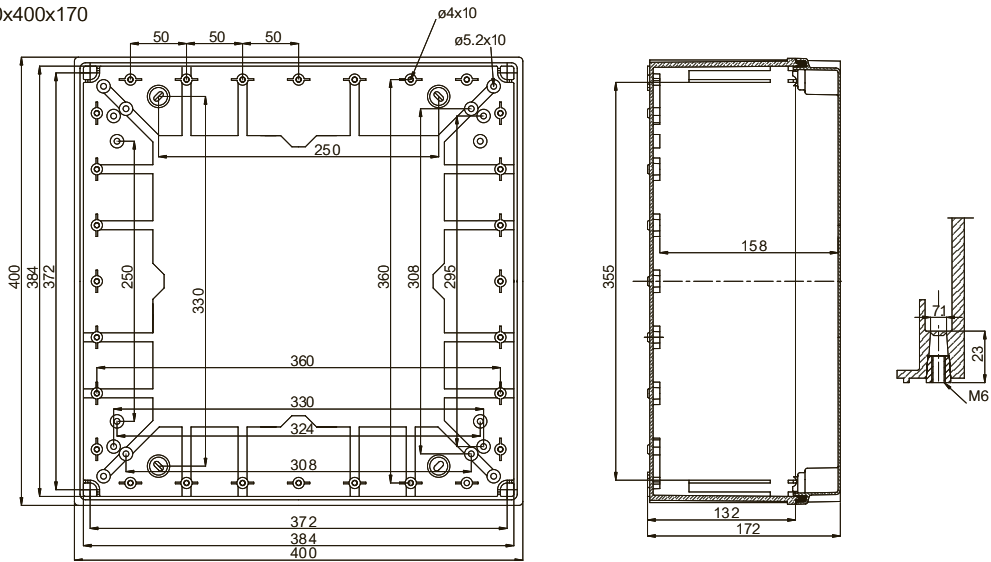

QUICK 400x400x170