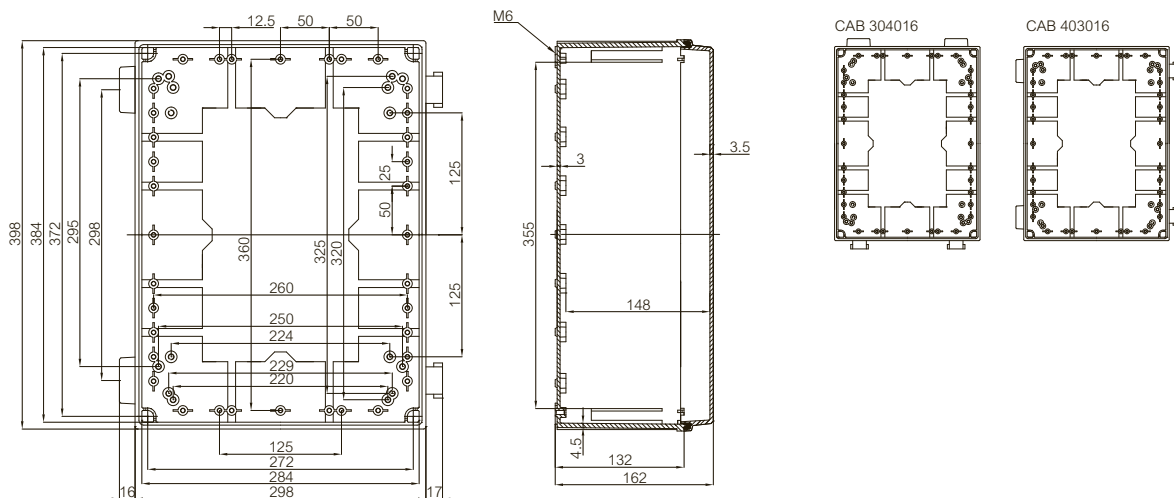

CAB 400x300x160