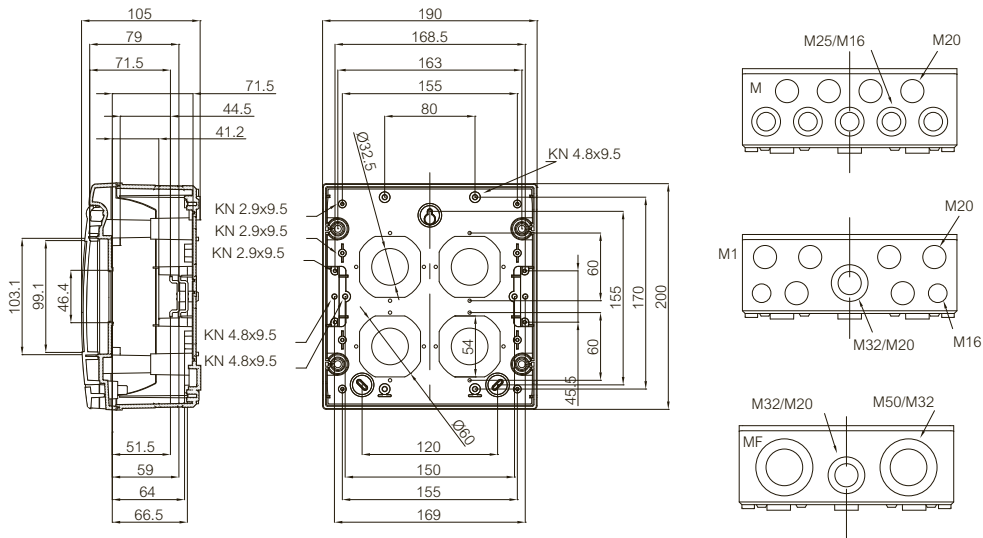

MCE 200x190x105