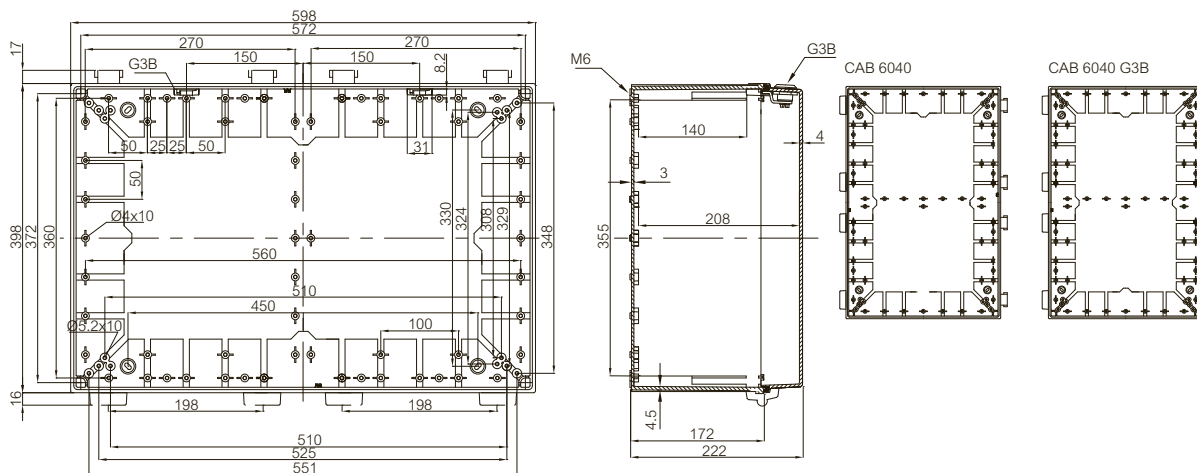

CAB PC/ABS

Tekeningen met afmetingen

CAB 400x300x180

CAB 450x350x160

CAB 500x400x200

CAB 600x400x220

FIBOX – Oplossingen voor veeleisende omgevingen

Lichte en sterke bescherming