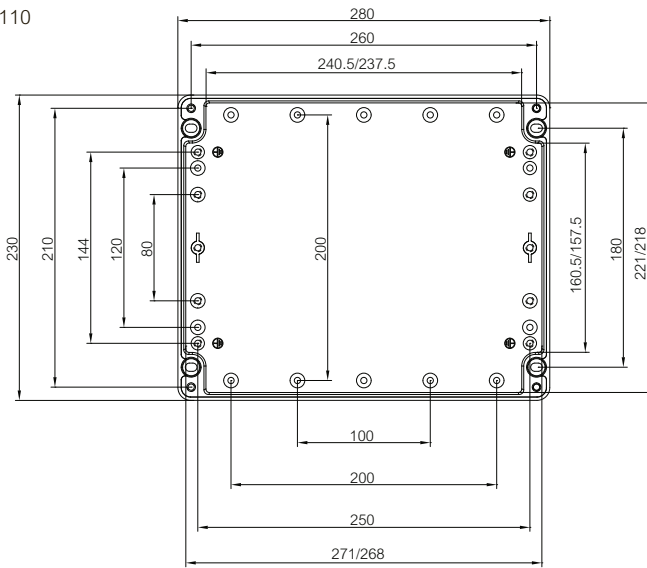

ALU 280x230x110