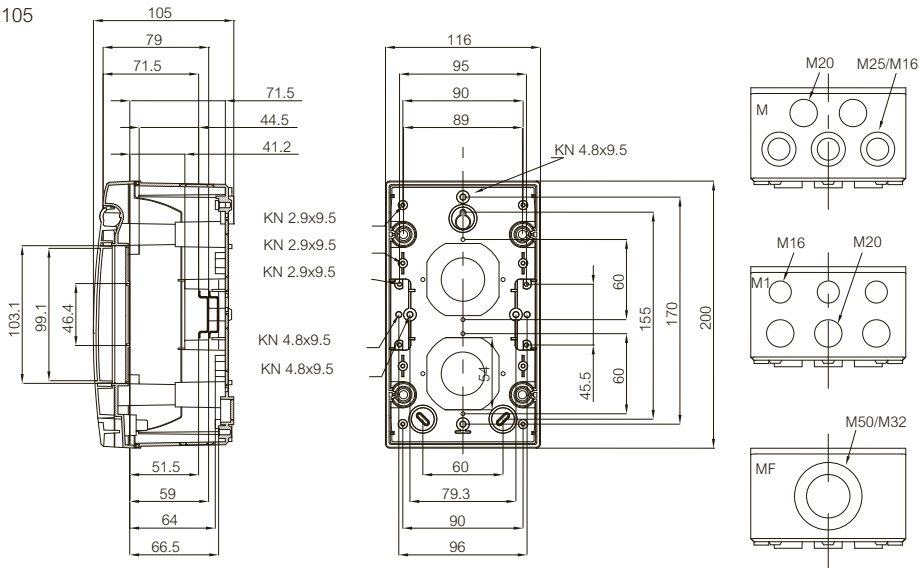

MCE 200x116x105