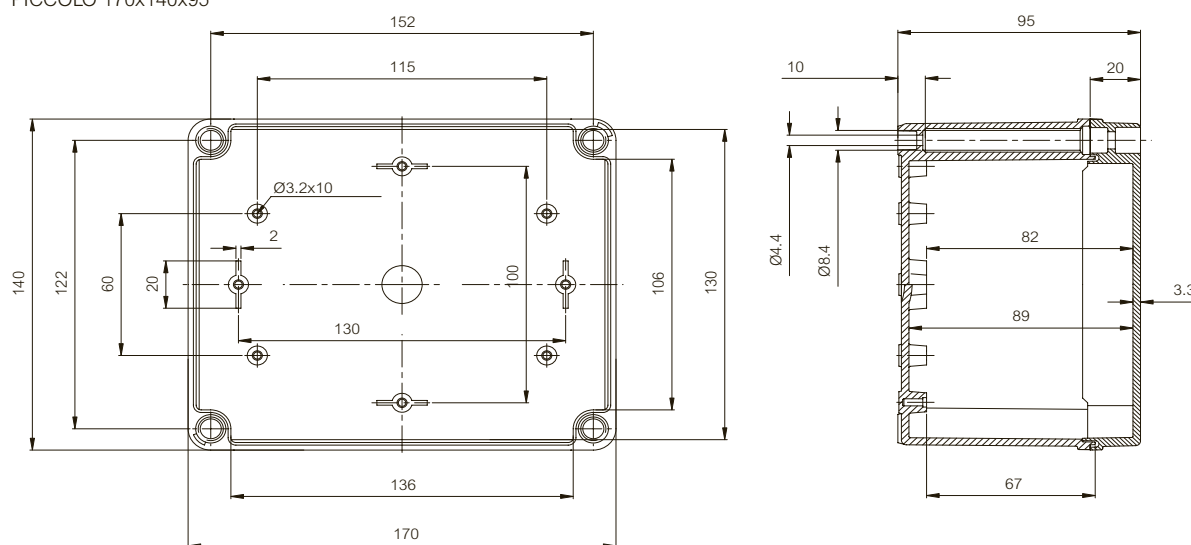

PICCOLO 110x80x65-85

PICCOLO 140x80x65-85

PICCOLO 170x80x65-85

PICCOLO 230x80x65-85

PICCOLO 170x140x95

PICCOLO 230x140x95-125

FIBOX – Oplossingen voor veeleisende omgevingen

Montage binnen enkele seconden