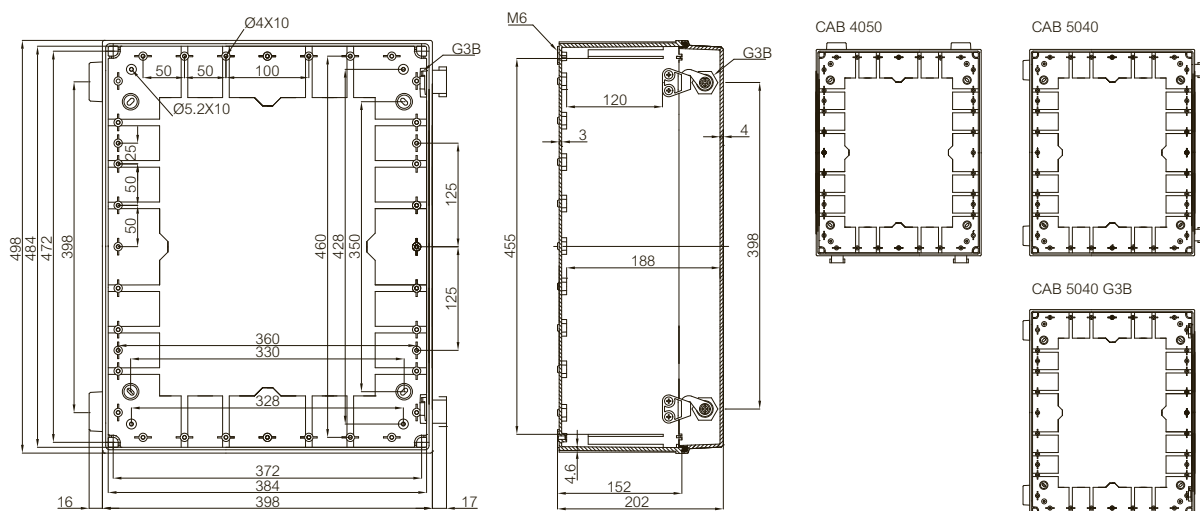

CAB PC/ABS

Tekeningen met afmetingen

CAB 400x300x180

CAB 450x350x160

CAB 500x400x200

CAB 600x400x220

FIBOX – Oplossingen voor veeleisende omgevingen

Lichte en sterke bescherming