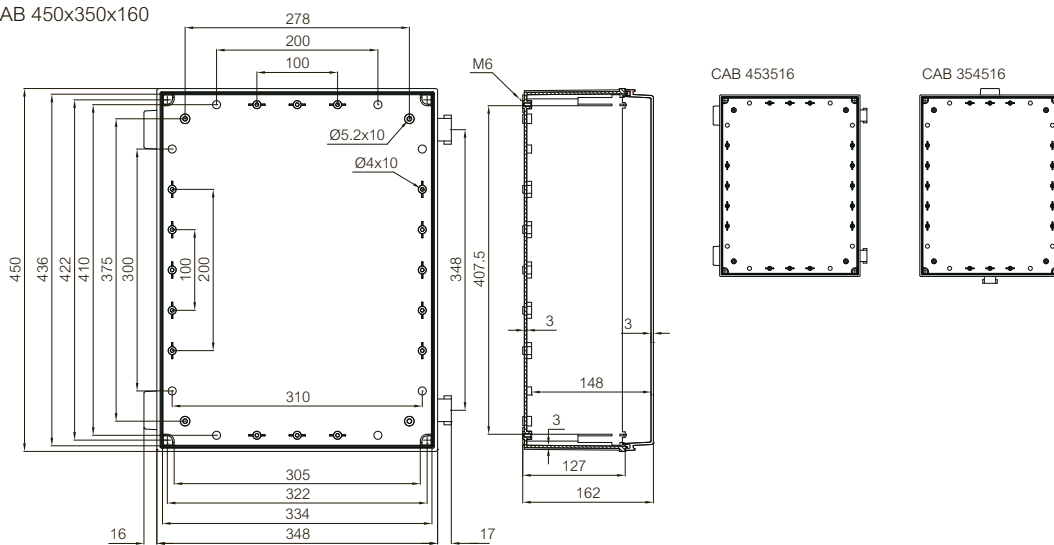

CAB 450x350x160