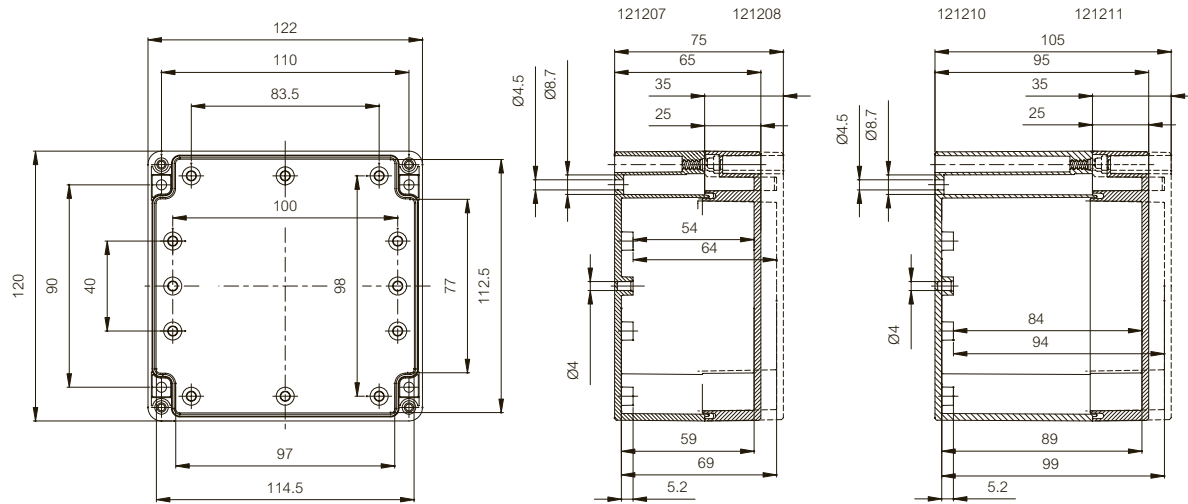

EURONORD PC/ABS

Tekeningen met afmetingen

EURONORD PC/ABS 122x120x65-105