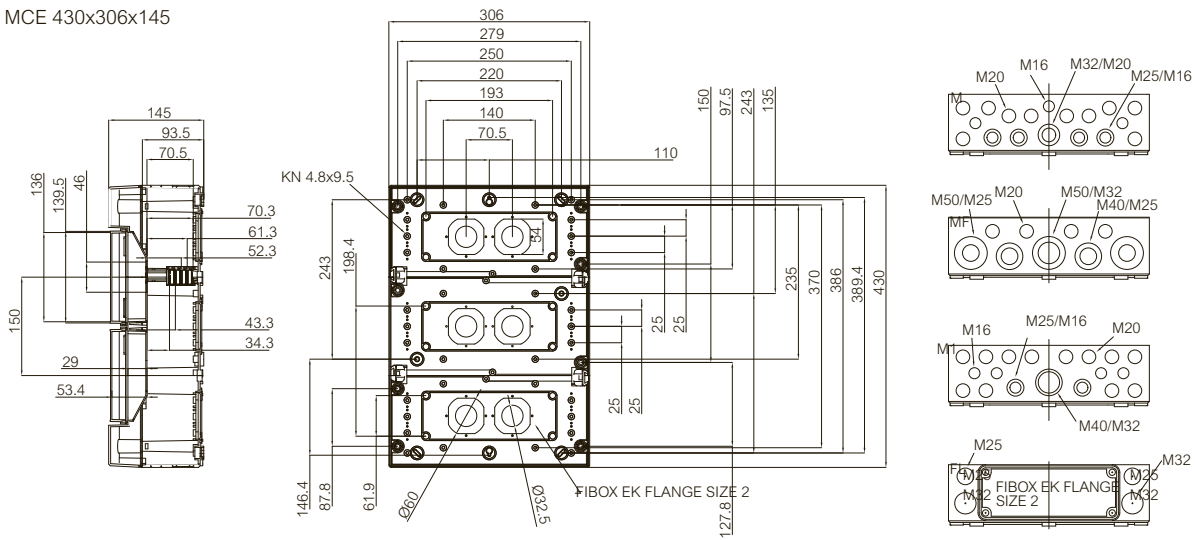

Tekeningen met afmetingen

MCE 430x306x145