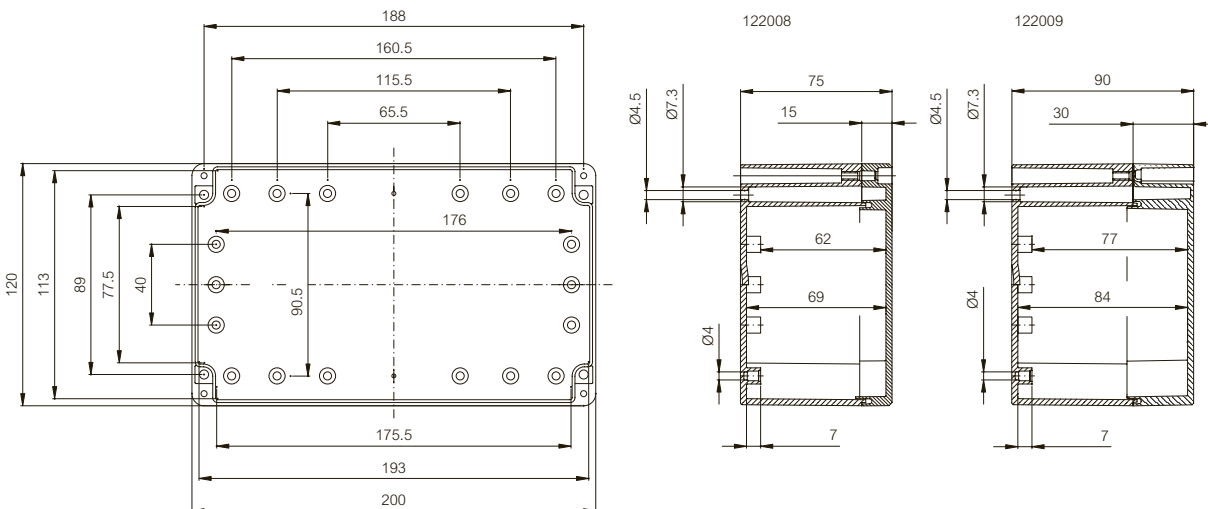

EURONORD PC/ABS

Tekeningen met afmetingen

EURONORD PC/ABS 122x120x65-105

EURONORD PC/ABS 160x120x90-140

EURONORD PC/ABS 200x120x75-90

EURONORD PC/ABS 244x124x102

EURONORD PC/ABS 201x151x80

EURONORD PC/ABS 340x150x101-121