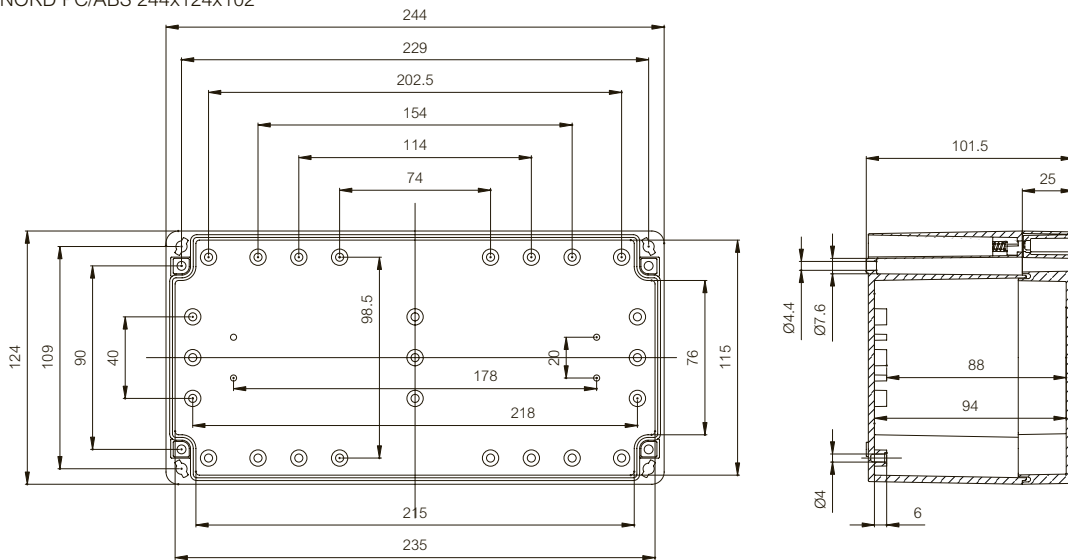

EURONORD PC/ABS

Tekeningen met afmetingen

EURONORD PC/ABS 122x120x65-105

EURONORD PC/ABS 160x120x90-140

EURONORD PC/ABS 200x120x75-90

EURONORD PC/ABS 244x124x102

EURONORD PC/ABS 201x151x80

EURONORD PC/ABS 340x150x101-121