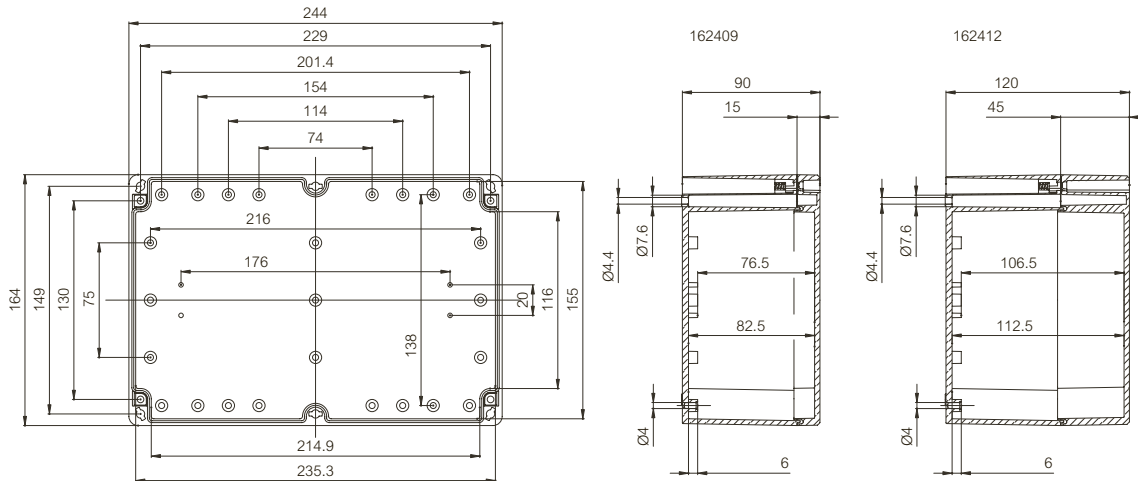

EURONORD PC/ABS

Tekeningen met afmetingen

EURONORD PC/ABS 244x164x90-120