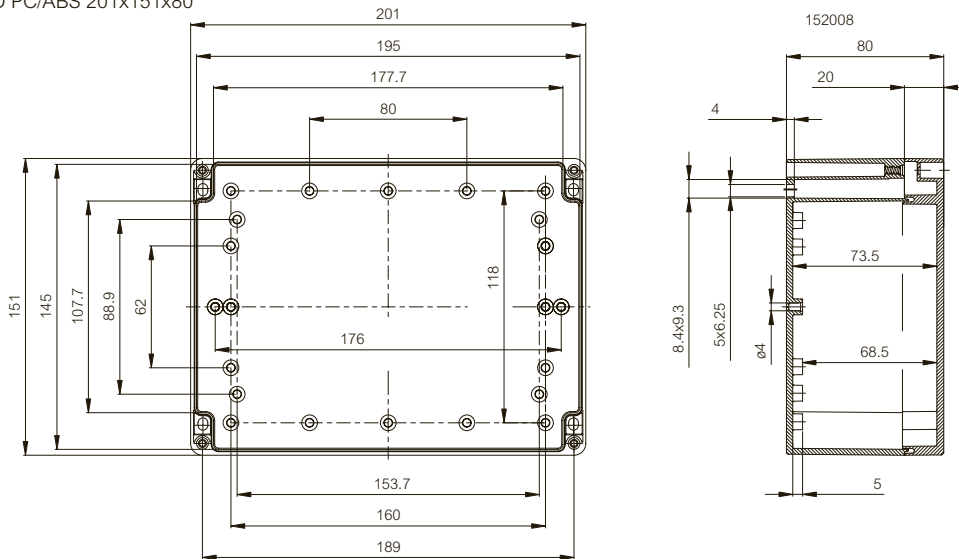

EURONORD PC/ABS

Tekeningen met afmetingen

EURONORD PC/ABS 122x120x65-105

EURONORD PC/ABS 160x120x90-140

EURONORD PC/ABS 200x120x75-90

EURONORD PC/ABS 244x124x102

EURONORD PC/ABS 201x151x80

EURONORD PC/ABS 340x150x101-121