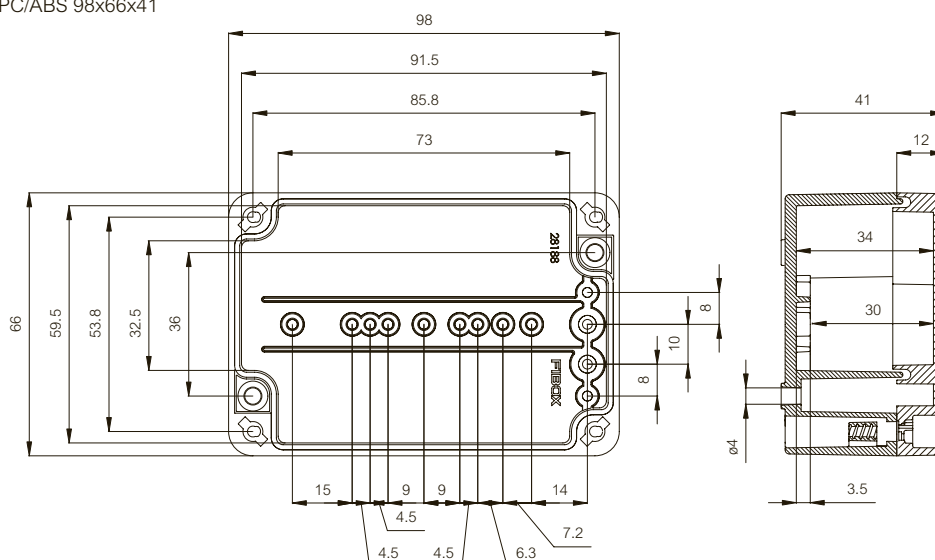

EURONORD PC/ABS 98x66x41