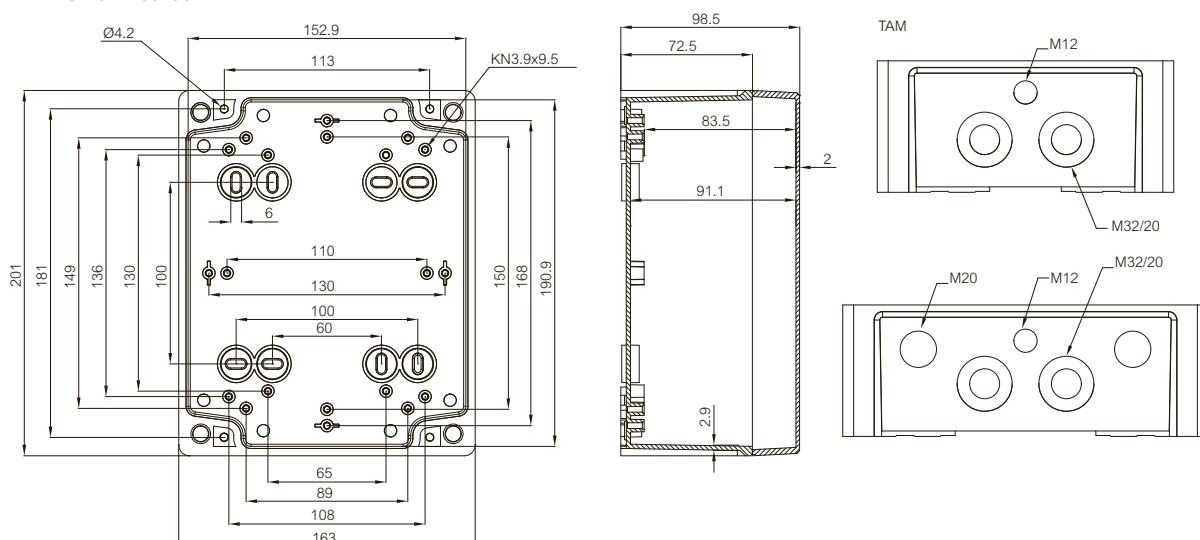

TEMPO 201x163x98