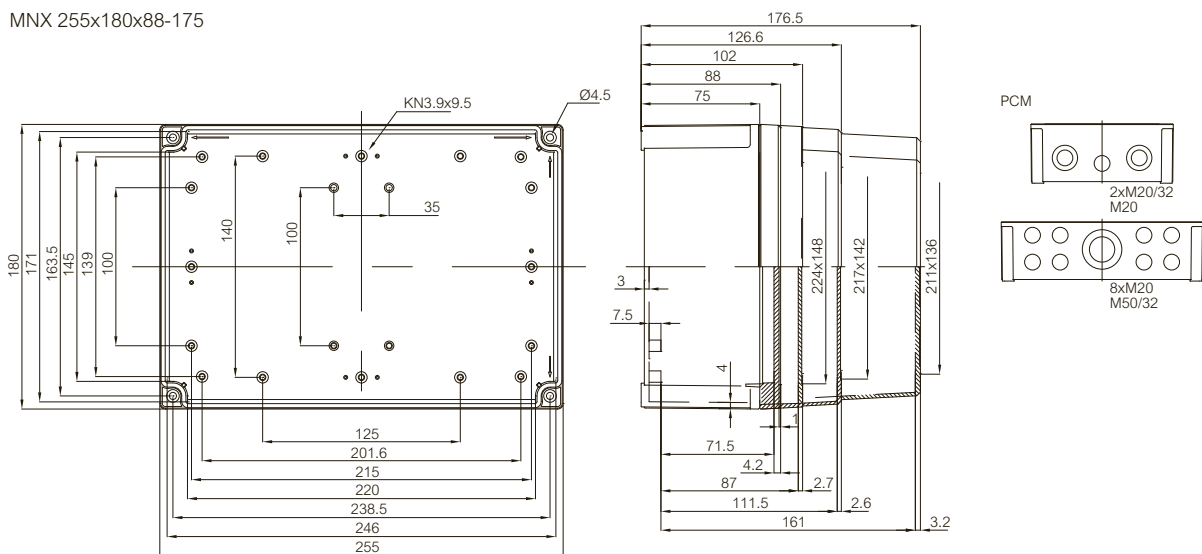

MNX 180x130x85-175

Tekeningen met afmetingen

MNX 180x180x60-150

MNX 255x180x63-150

MNX 255x180x88-175

MNX 360x255x152

PCM

FIBOX – Oplossingen voor veeleisende omgevingen