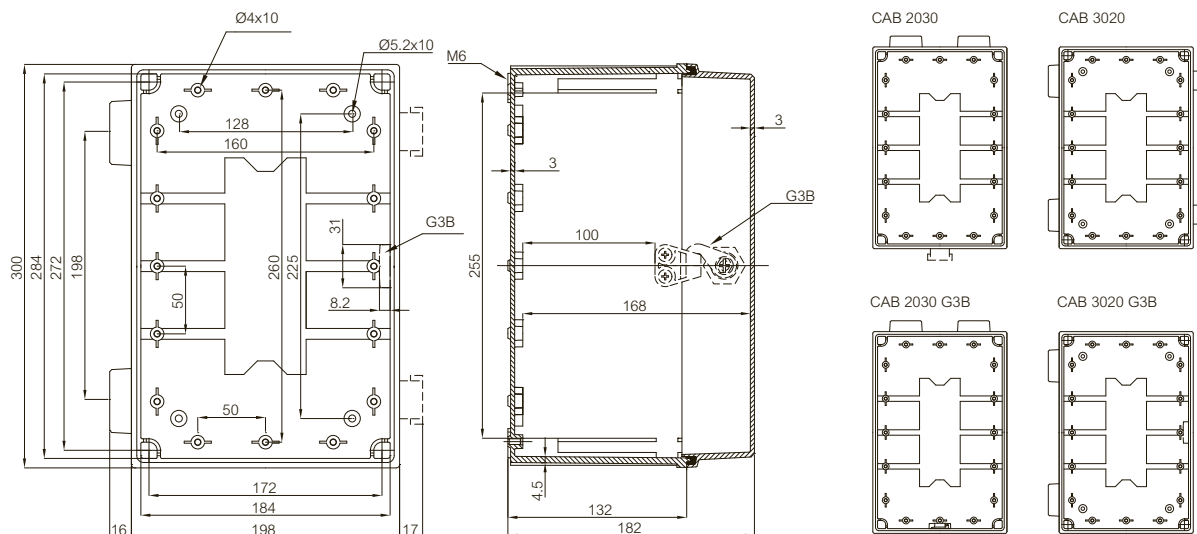

CAB 300x200x180