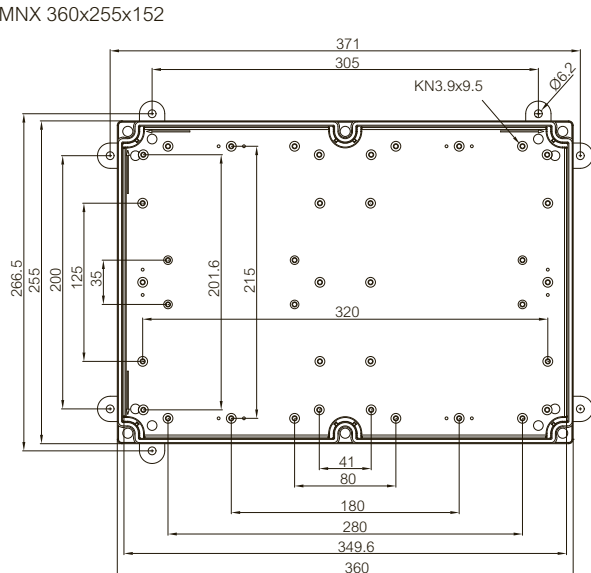

MNX 180x130x85-175

Tekeningen met afmetingen

MNX 180x180x60-150

MNX 255x180x63-150

MNX 255x180x88-175

MNX 360x255x152

PCM

FIBOX – Oplossingen voor veeleisende omgevingen