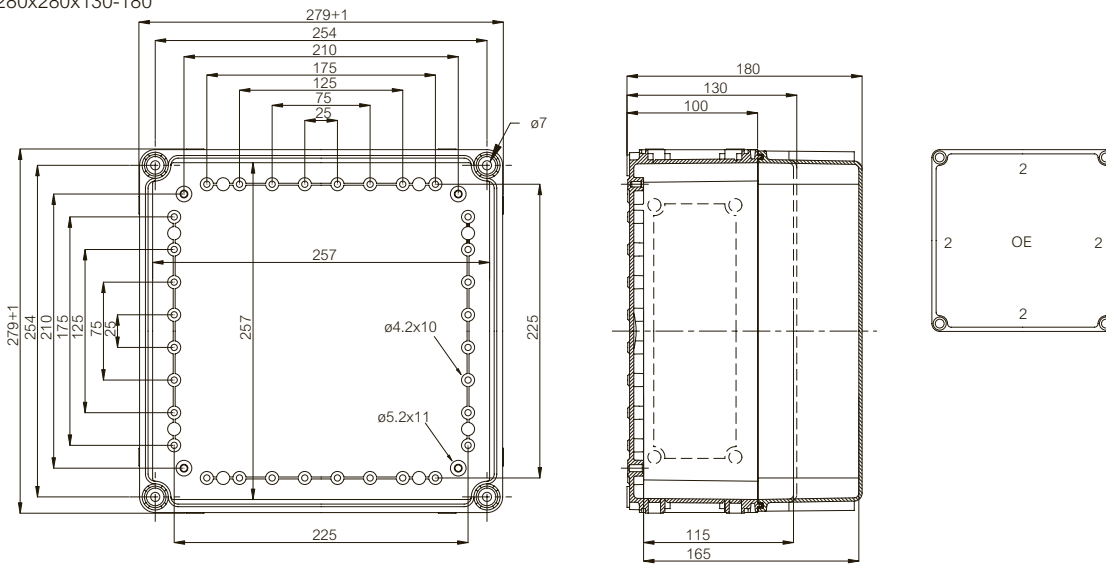

Tekeningen met afmetingen

EK 190x190x130-180

EK 280x190x130-180

EK 380x190x130-180

EK 280x280x130-180

EK 380x280x130-180

EK 380x280x230

Voor zware industriële toepassingen en buitenmontage