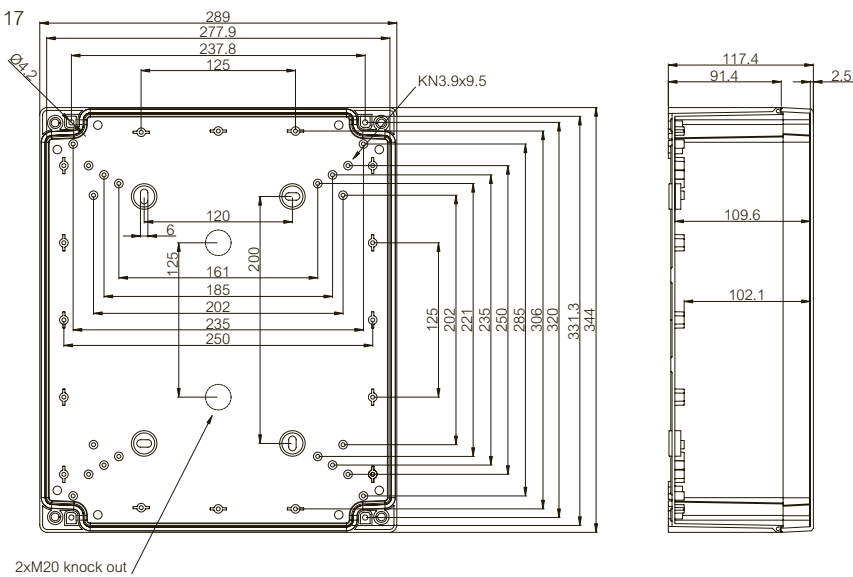

TEMPO 344x289x117

Automatenkasten

Dit zijn de stabiele werkpaarden van onze productfamilie, zeer praktische, fabrieksmatige voormontage mogelijk. Zeer ruim van binnen, verkrijgbaar in een uitgebreide sortering afmetingen. Uit te breiden in verticale richting.