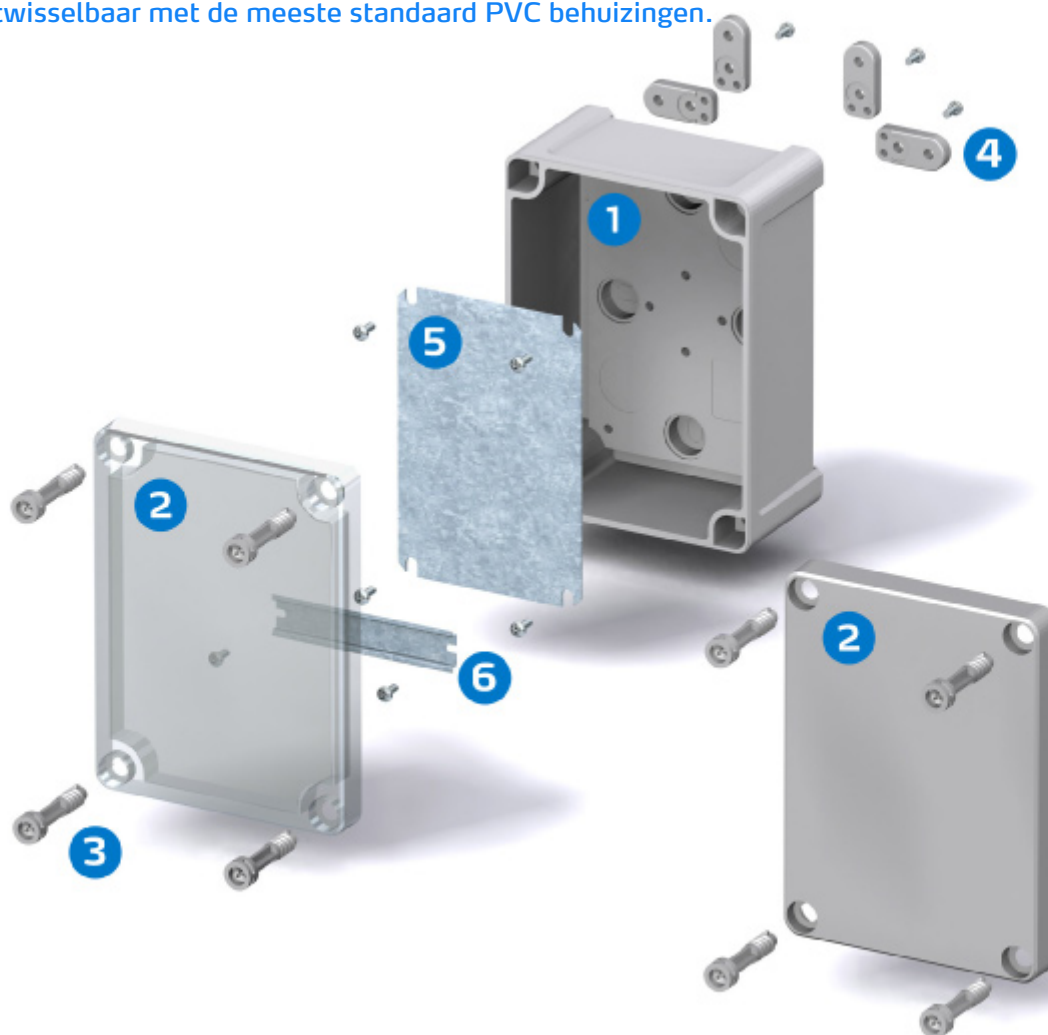

PICCOLO 110x80x65-85

PICCOLO 140x80x65-85

PICCOLO 170x80x65-85

PICCOLO 230x80x65-85

PICCOLO 170x140x95

PICCOLO 230x140x95-125

FIBOX – Oplossingen voor veeleisende omgevingen

Montage binnen enkele seconden

Zoals de naam doet vermoeden; Tempo houdt niet van treuzelen. Snelle, degelijke en gebruiksvriendelijke montage. Tempo maakt het mogelijk, conform de gangbare normen.

Snel samen te stellen plus snelscharnier,
Uitwisselbaar met de meeste standaard PVC behuizingen.