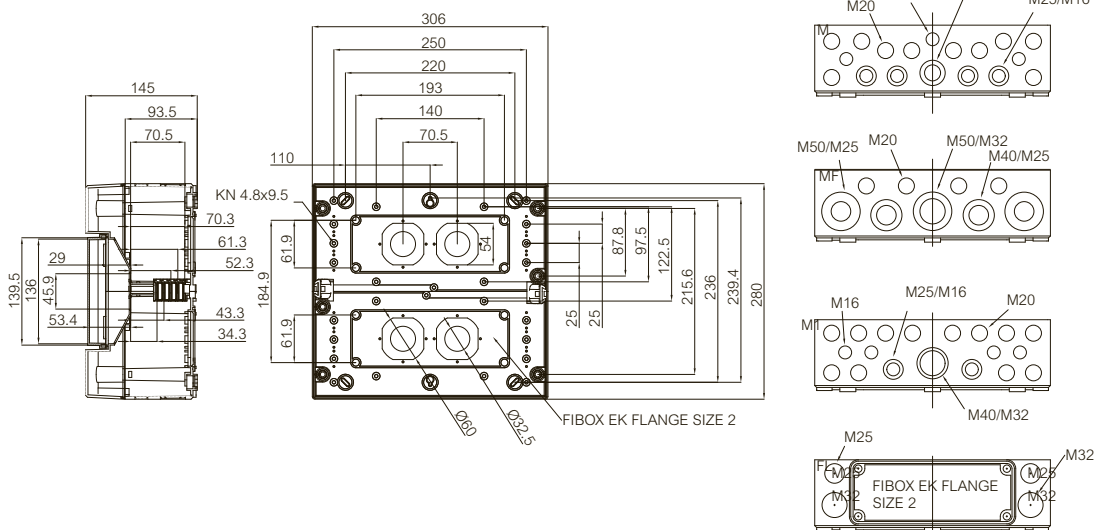

MCE 280x306x145