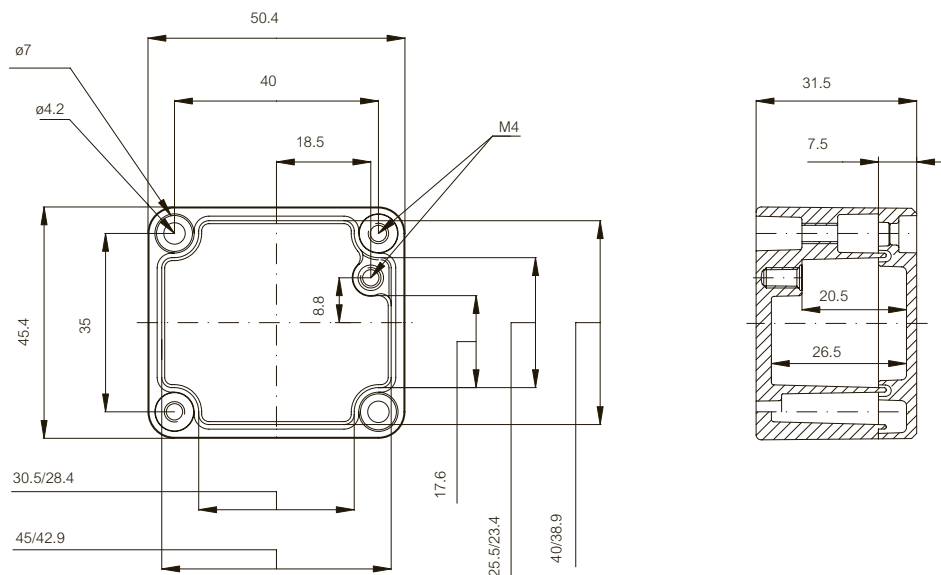

ALU 50x45x32