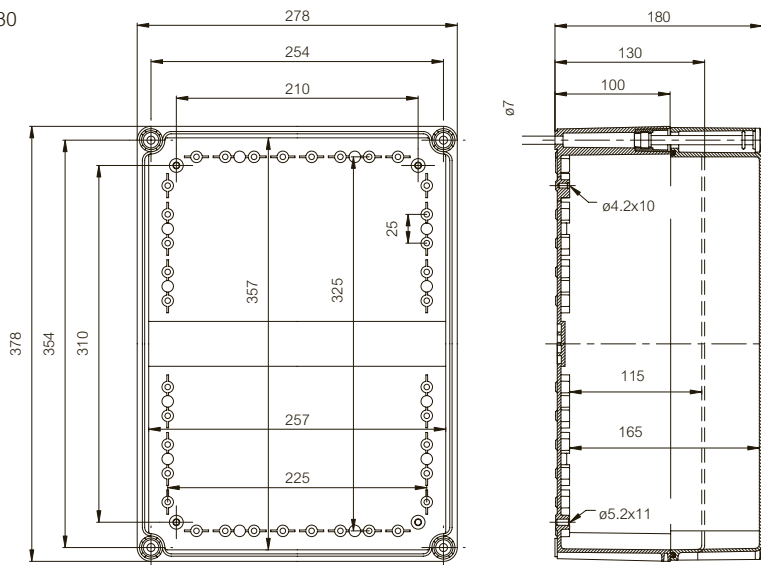

SOLID 188x188x130-180

SOLID 278x188x130-180

SOLID 378x188x130-180

SOLID 278x278x130-180

SOLID 378x278x130-180

SOLID 558x278x130

SOLID 558x378x180

Fibox EURONORD PC/ABS