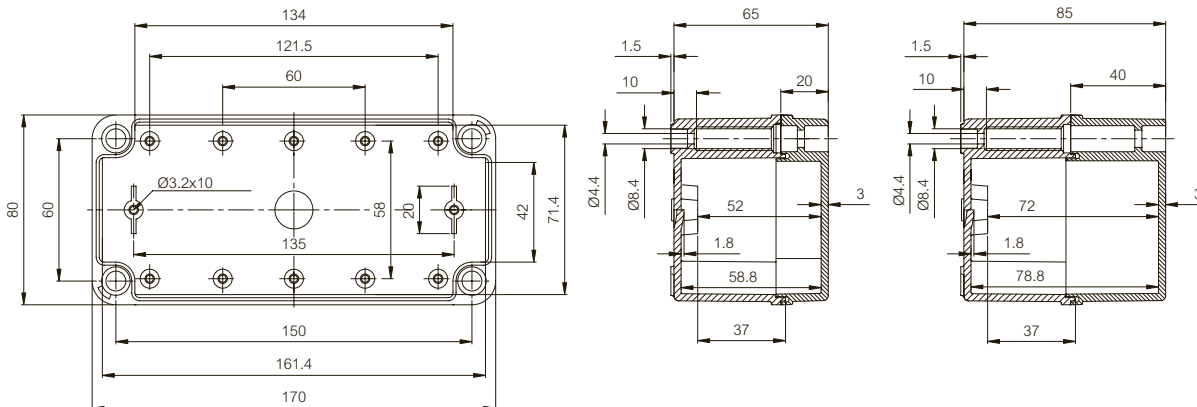

PICCOLO 230x80x65-85

PICCOLO 170x80x65-85