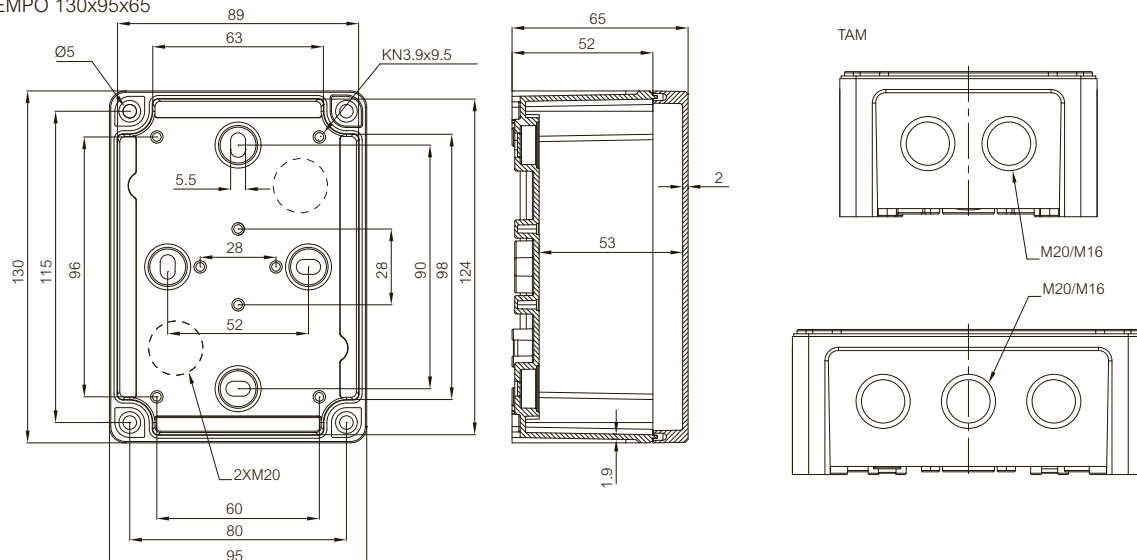

TEMPO 130x95x65