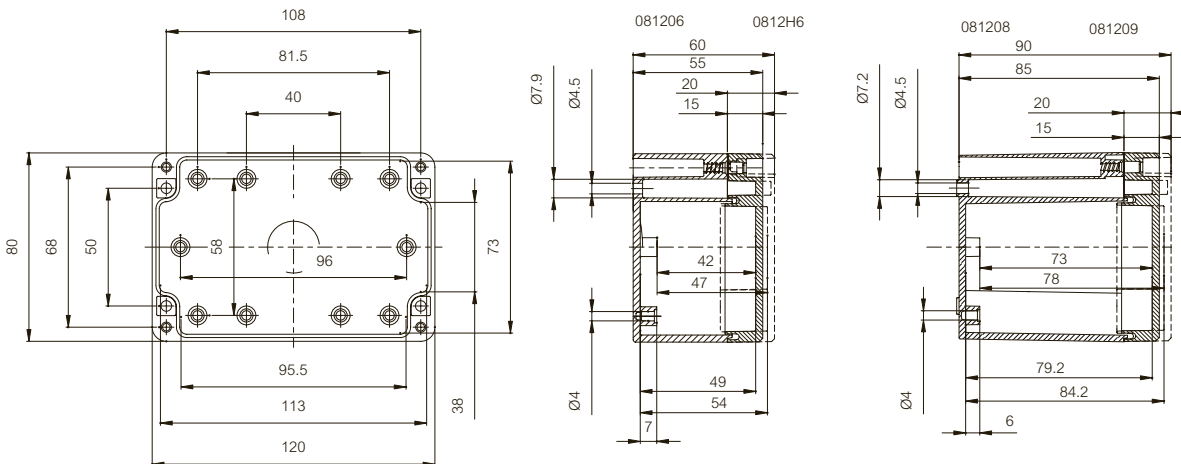

EURONORD PC/ABS

Tekeningen met afmetingen

EURONORD PC/ABS 52x50x40

EURONORD PC/ABS 65x50x45

EURONORD PC/ABS 98x66x41

EURONORD PC/ABS 82x80x55-95

EURONORD PC/ABS 120x80x55-90

EURONORD PC/ABS 160x80x55-95