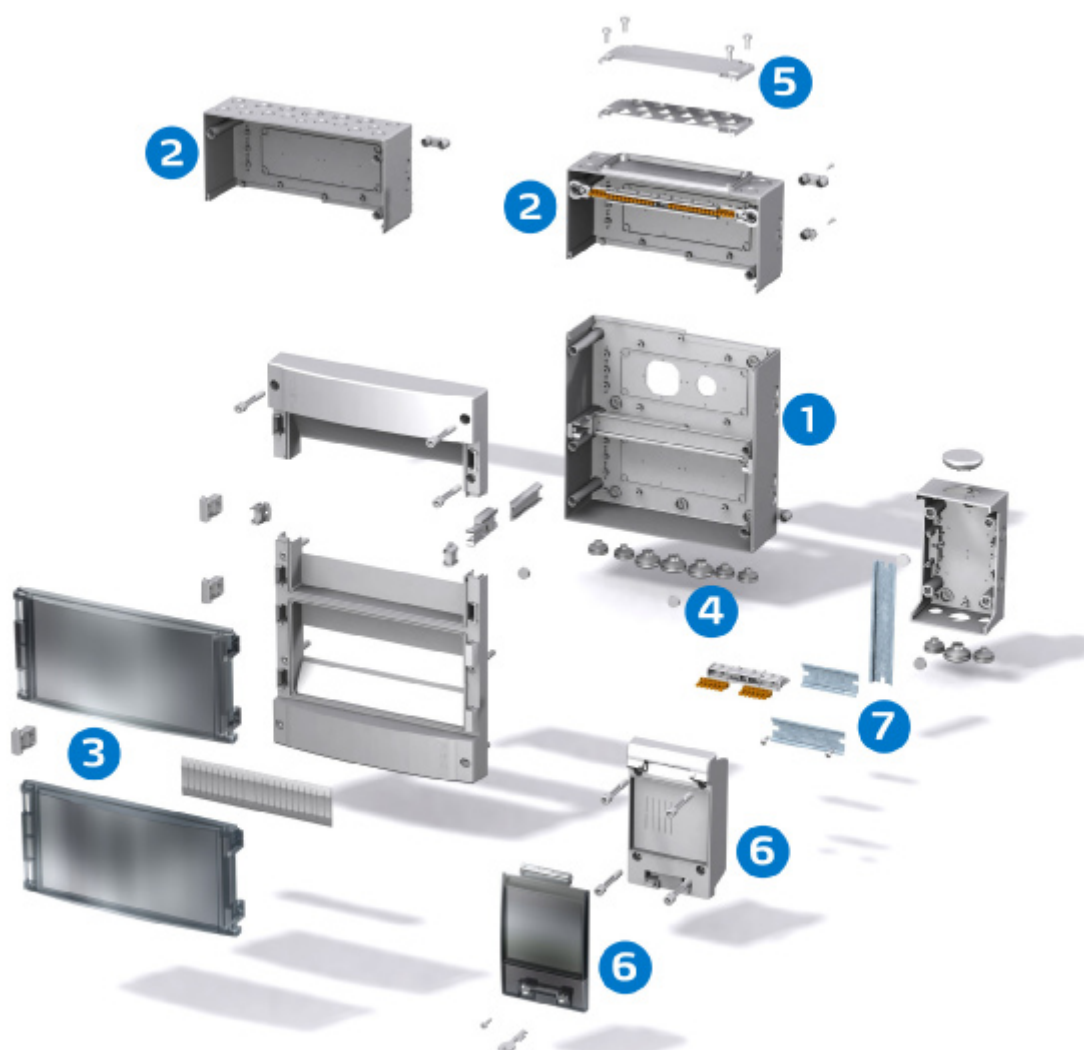

Automatenkasten

Dit zijn de stabiele werkpaarden van onze productfamilie, zeer praktische, fabrieksmatige voormontage mogelijk. Zeer ruim van binnen, verkrijgbaar in een uitgebreide sortering afmetingen. Uit te breiden in verticale richting.

Gemakkelijk in gebruik en functioneel.

Ontworpen voor het onderbrengen van schakelapparatuur en automatiserings- en besturingscomponenten. Gemakkelijke bekabeling door flensopeningen.