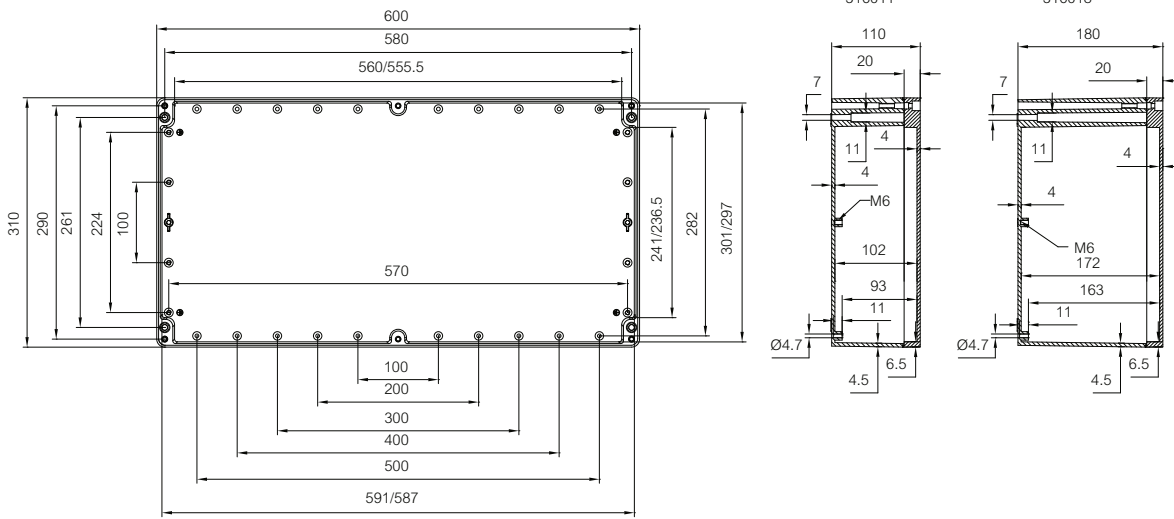

233318

ALU 401x230x110-180

ALU 600x230x110

FIBOX ALUMINIUM AL 236011

ALU 403x310x110-180

Tekeningen met afmetingen

ALU 600x310x110-180

Solide afscherming