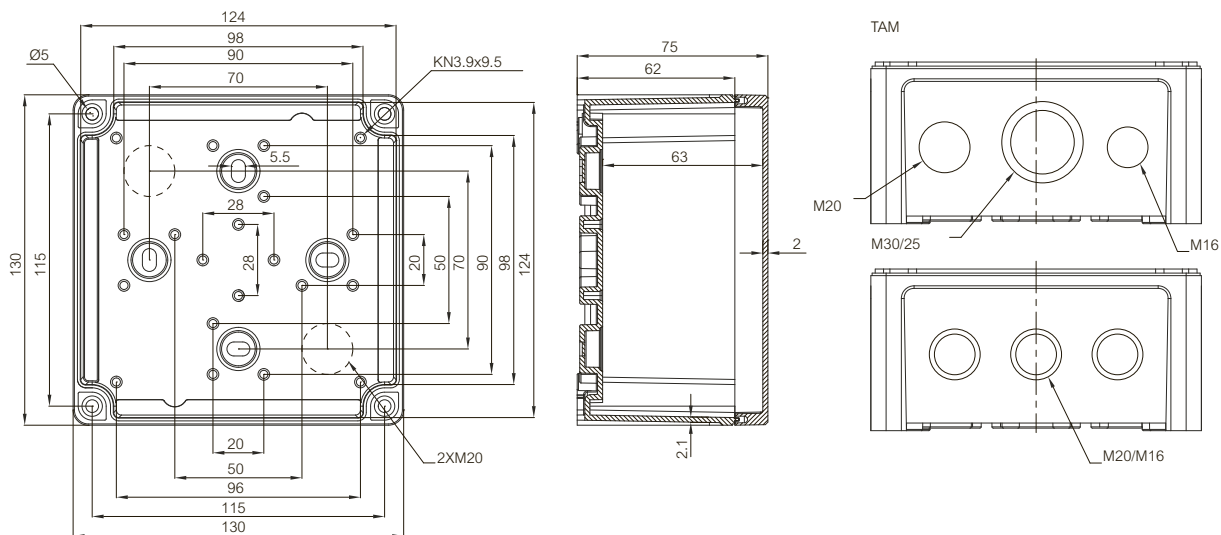

TEMPO 130x130x75