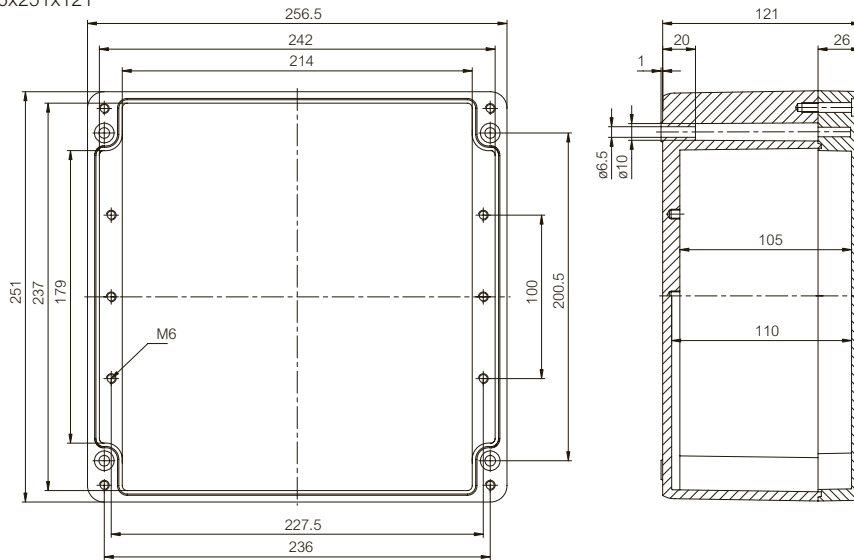

EURONORD P 160x160x91

EURONORD P 260x160x92

EUNONORD P 361x160x91

EURONORD P

Tekeningen met afmetingen

EURONORD P 256x251x121

EURONORD P 402x250x120

EURONORD P 406x401x120