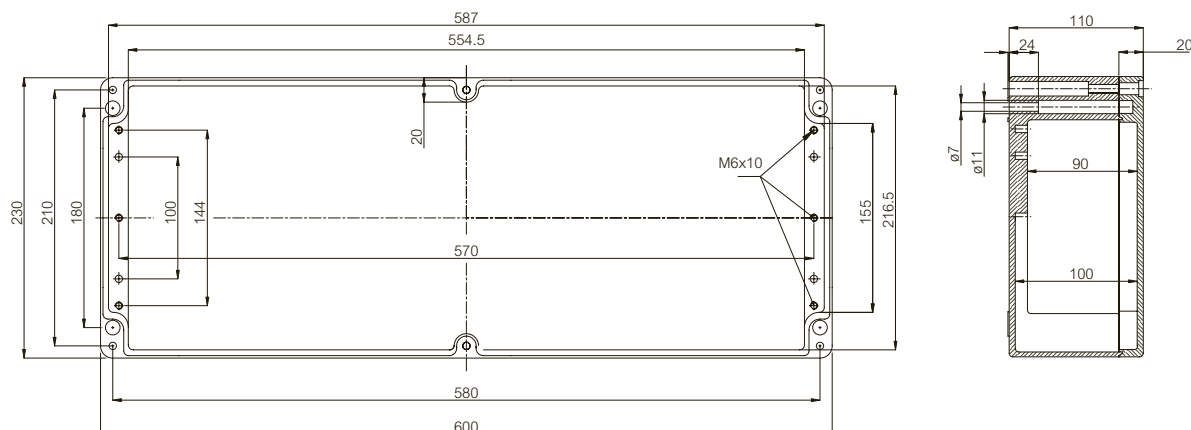

233318

ALU 401x230x110-180

ALU 600x230x110

FIBOX ALUMINIUM AL 236011

ALU 403x310x110-180

Tekeningen met afmetingen

ALU 600x310x110-180

Solide afscherming