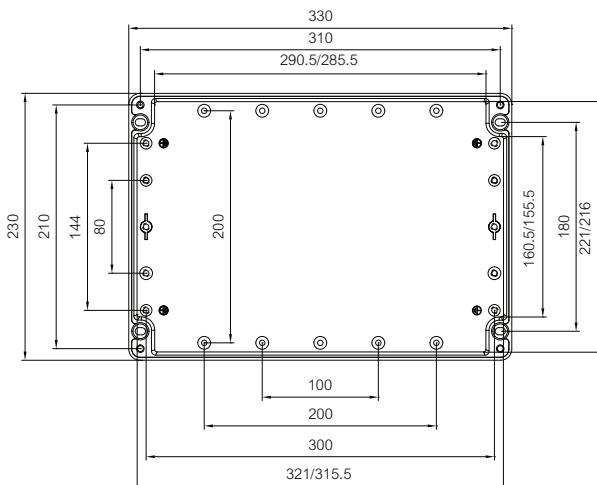

ALU 330x230x110-180