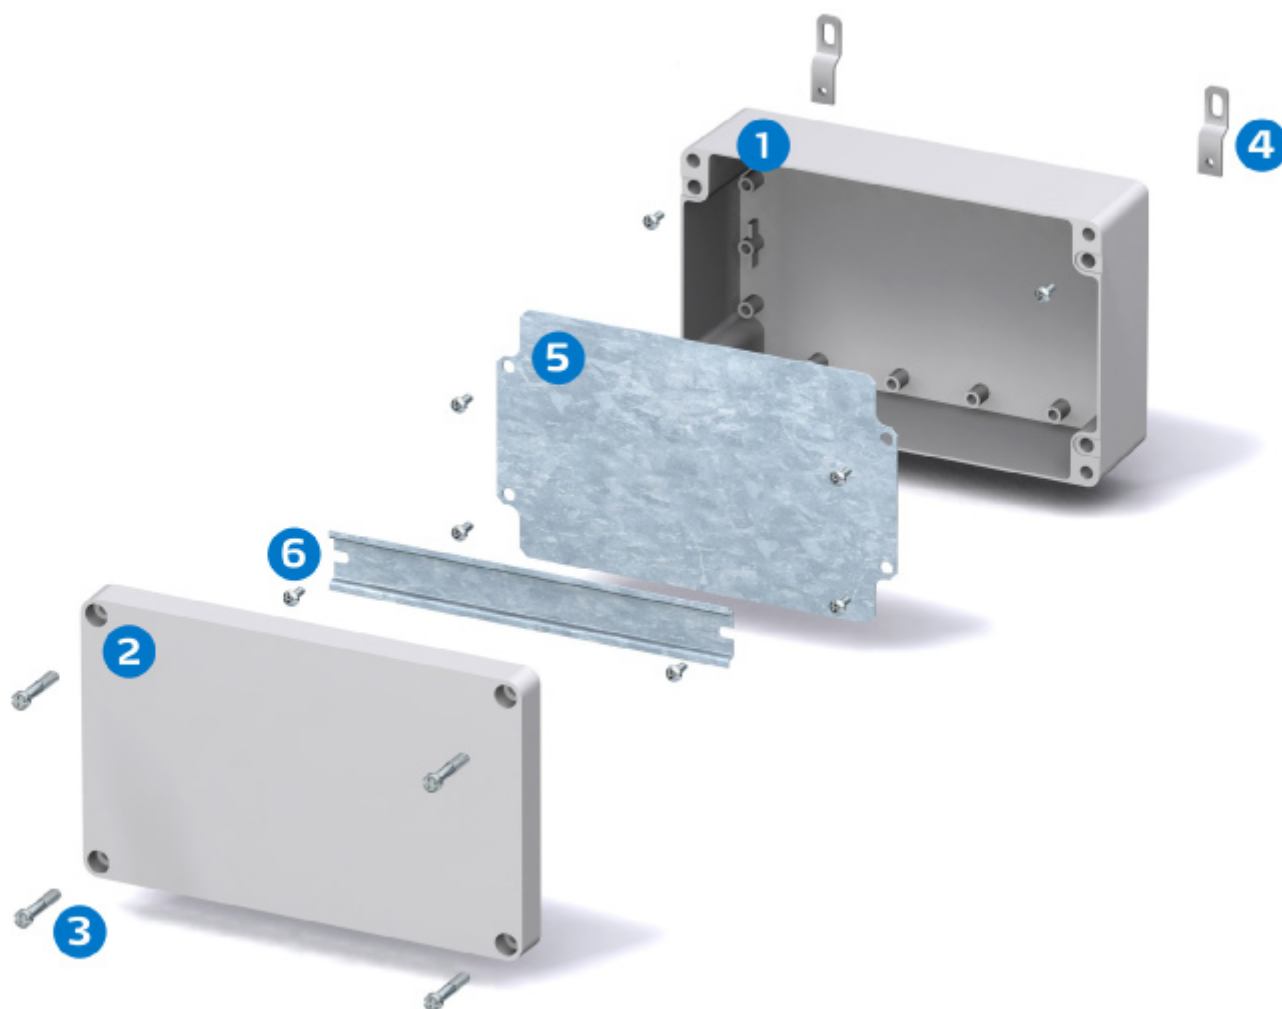

Behuizing

- 1 Onderbak
- 2 Deksel, grijs
- 3 Deksel schroeven, diverse uitvoeringen

Accessoires

- 4 Ogenset voor wandmontage, 4 stuks. incl. schroeven
- 5 Montageplaat, staal gegalvaniseerd stabiel en slagvast
- 6 DIN rail met montageschroeven In verschillende afmetingen TS 15 / TS 35