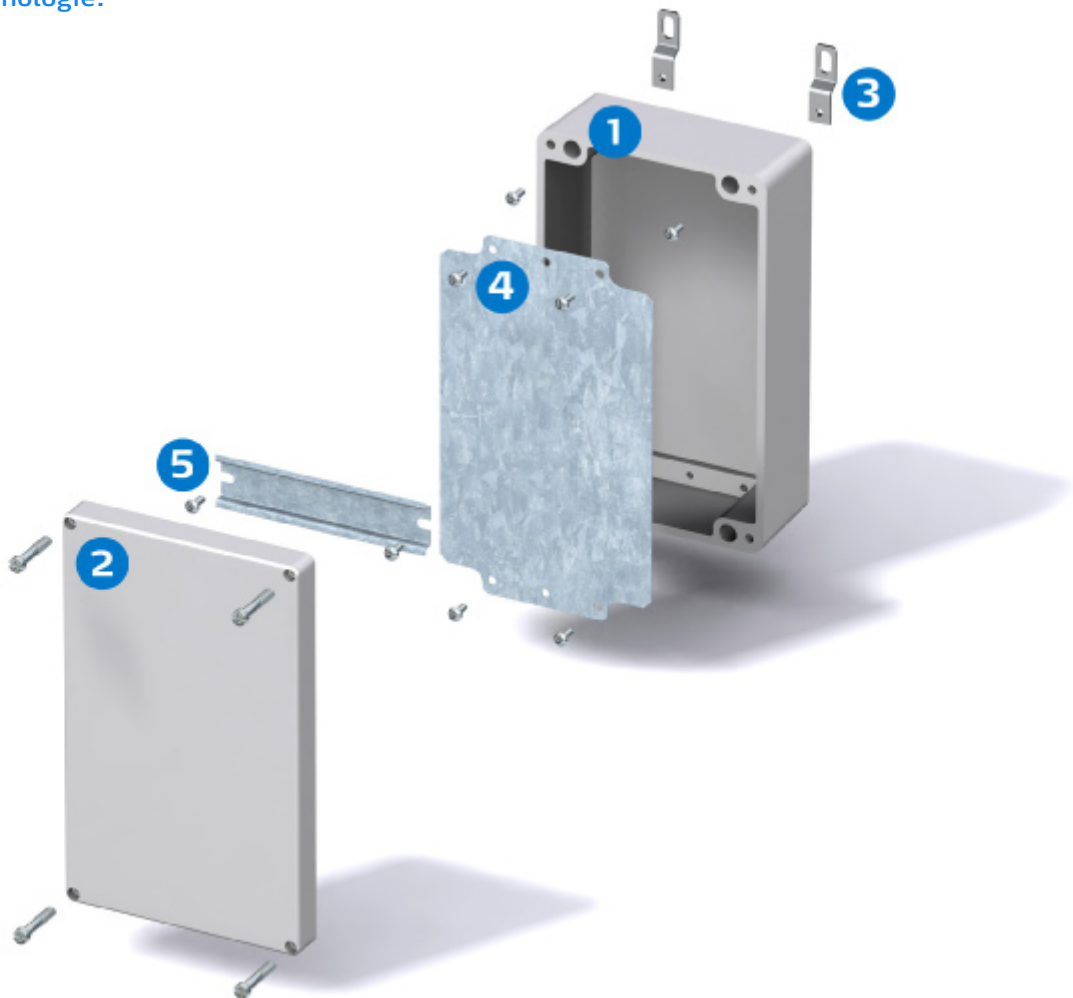

Grote mate van uitwisselbaarheid

Euronord behuizingen zijn verkrijgbaar in meer dan 160 standaard maten, daarom zeer goed uitwisselbaar met de producten die u misschien al gebruikt. Veel ruimte en meerdere montage mogelijkheden, bieden bescherming van elektronica in overeenstemming met de strenge Noord-Europese normen.

Zekere bescherming van de elektrische uitrusting in de informatietechnologie.