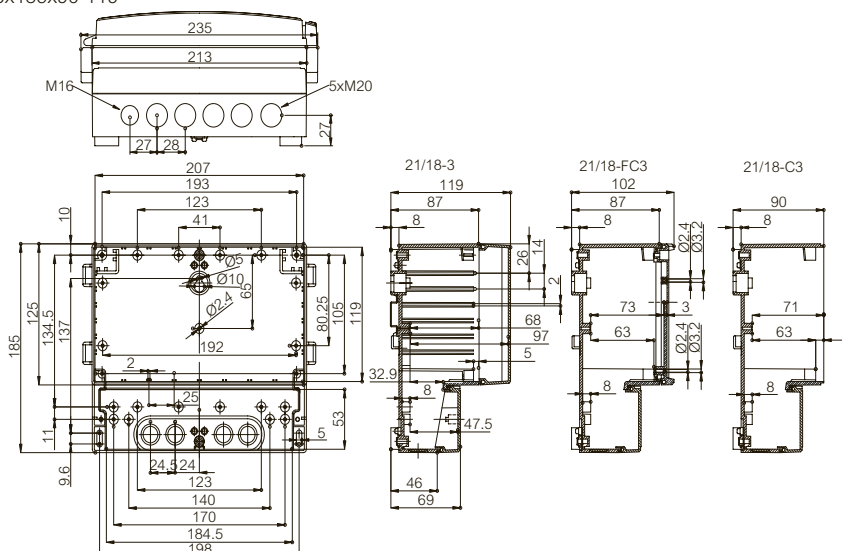

CARDMASTER 213x185x90-119