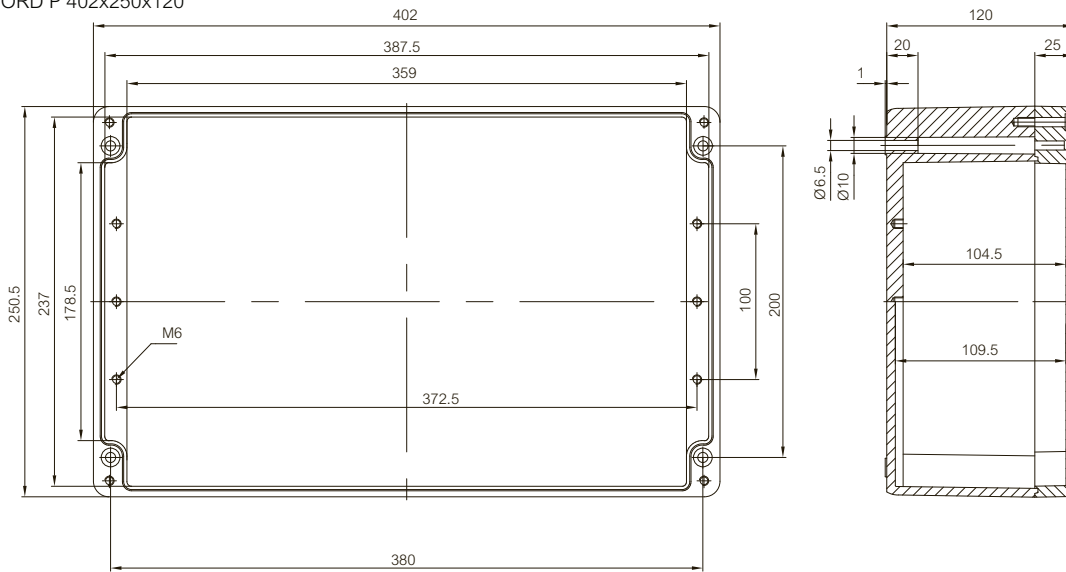

EURONORD P 160x160x91

EURONORD P 260x160x92

EUNONORD P 361x160x91

EURONORD P

Tekeningen met afmetingen

EURONORD P 256x251x121

EURONORD P 402x250x120

EURONORD P 406x401x120