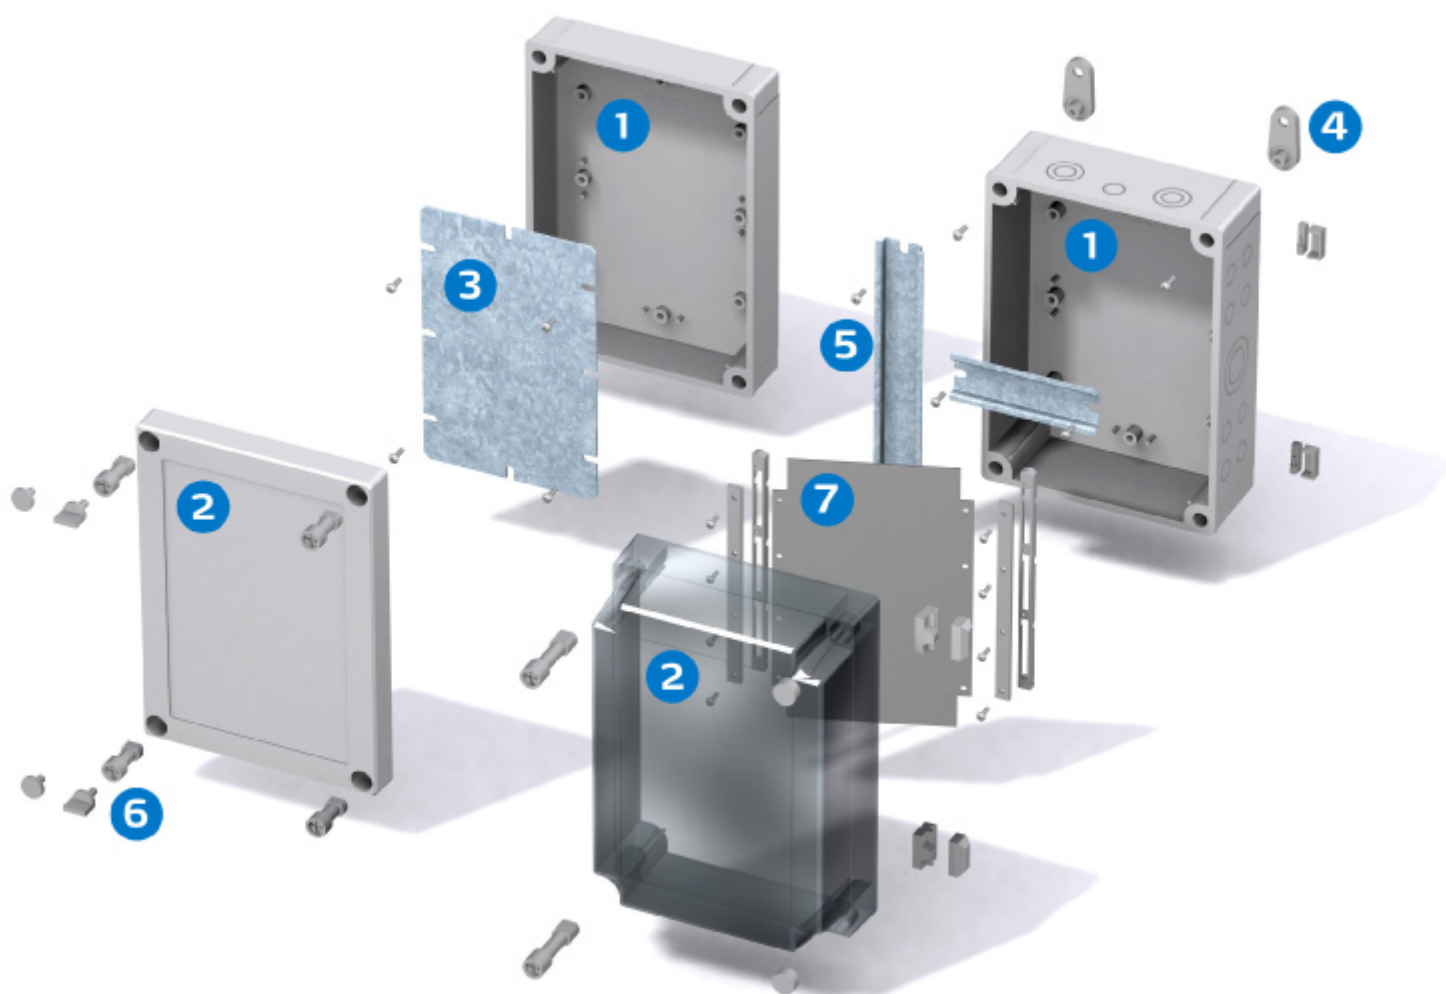

Bedrukte behuizingen

Voor aantallen kleiner dan 1000 stuks wordt de zeefdruktechniek geadviseerd. Deze techniek is vooral geschikt voor grote, vlakke oppervlakken. Stempeldruk is de beste oplossing voor aantallen van meer dan 1000 stuks. Deze techniek is geschikt voor het bedrukken van zowel vlakke als gebogen oppervlakken van beperkte omvang. Stempeldruk is ook ideaal voor nauwe ruimtes zoals de binnenzijde van behuizingen.

FIBOX – Oplossingen voor veeleisende omgevingen

Ongekende mogelijkheden

Deze lijn kent meer dan 260 uitvoeringen. Kies voor MNX als u een grote productfamilie heeft, welke u wilt onderbrengen in een eenduidige productlijn, ongeacht de omgeving of inbouwhoogte. Ontworpen voor het onderbrengen van alle mogelijke soorten elektrische en elektronische componenten.

Gemakkelijk in gebruik, voor functionele oplossingen.
Ontworpen voor het onderbrengen van schakelapparatuur en automatiserings- en besturingscomponenten. Uit te breiden in de hoogte.

Behuizing

- 1 PC of ABS behuizing, verschillende hoogten, ook verkrijgbaar met metrische uitbreekpoorten zodat snelle en passende montage gegarandeerd is.
- 2 PC deksel, grijs of rookkleurig transparant