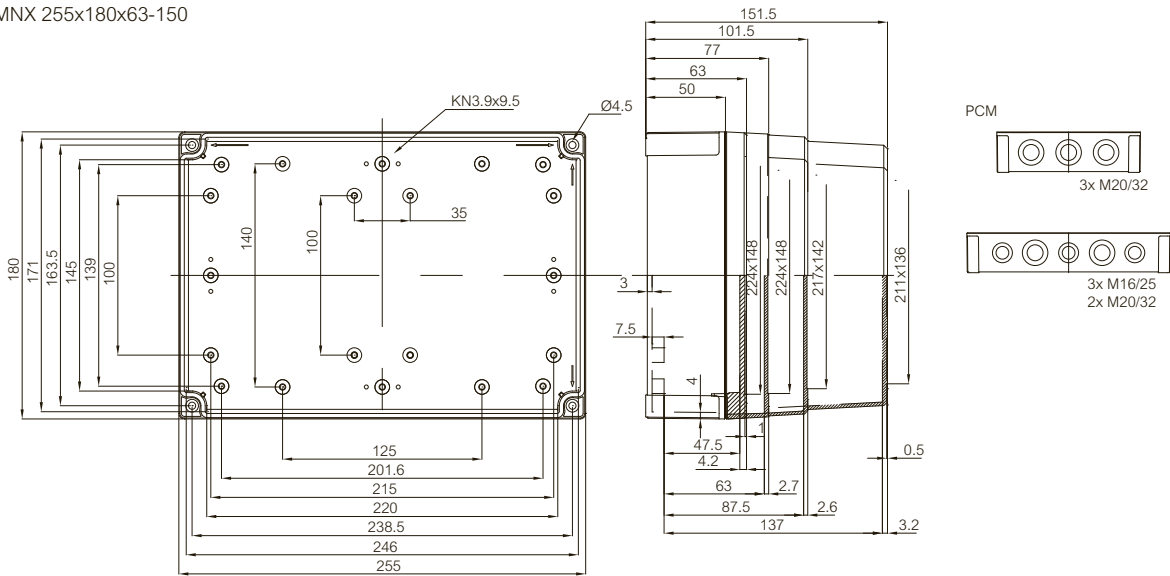

MNX 180x130x85-175

Tekeningen met afmetingen

MNX 180x180x60-150

MNX 255x180x63-150

MNX 255x180x88-175

MNX 360x255x152

PCM

FIBOX – Oplossingen voor veeleisende omgevingen