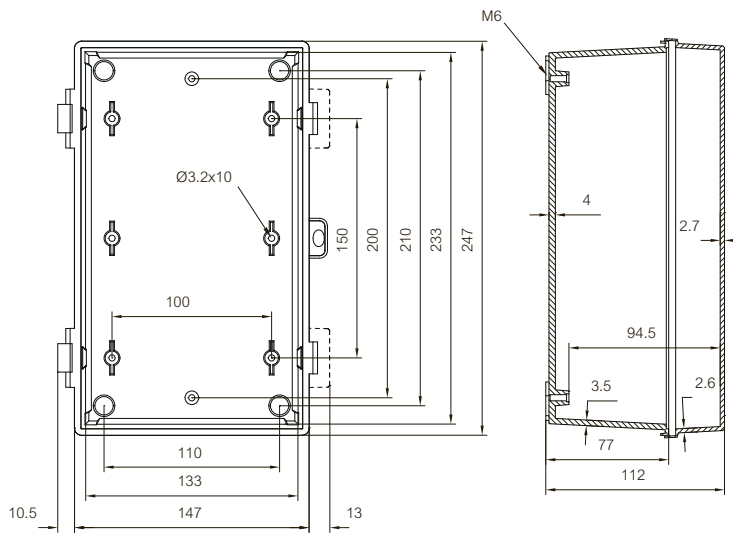

CAB PC/ABS

Tekeningen met afmetingen