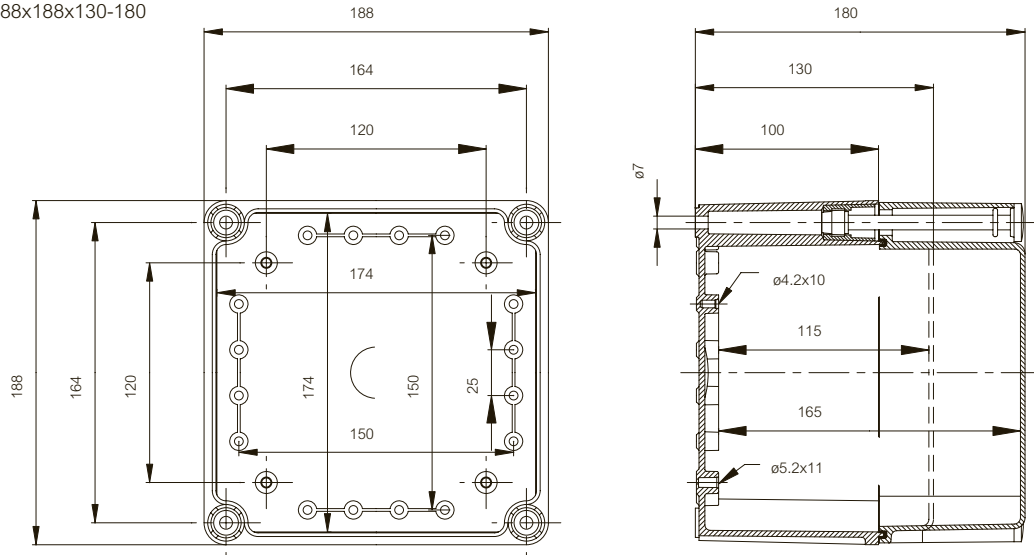

SOLID 188x188x130-180