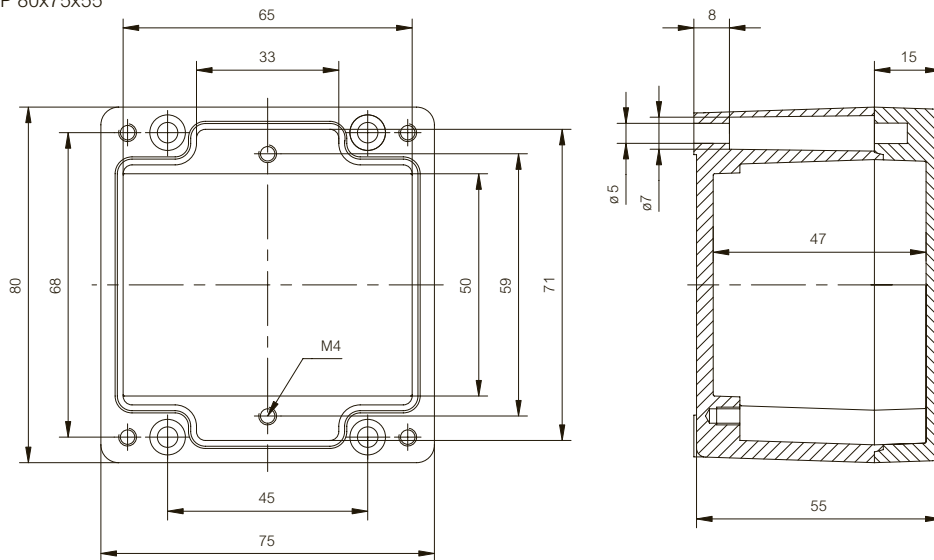

EURONORD P 80x75x55