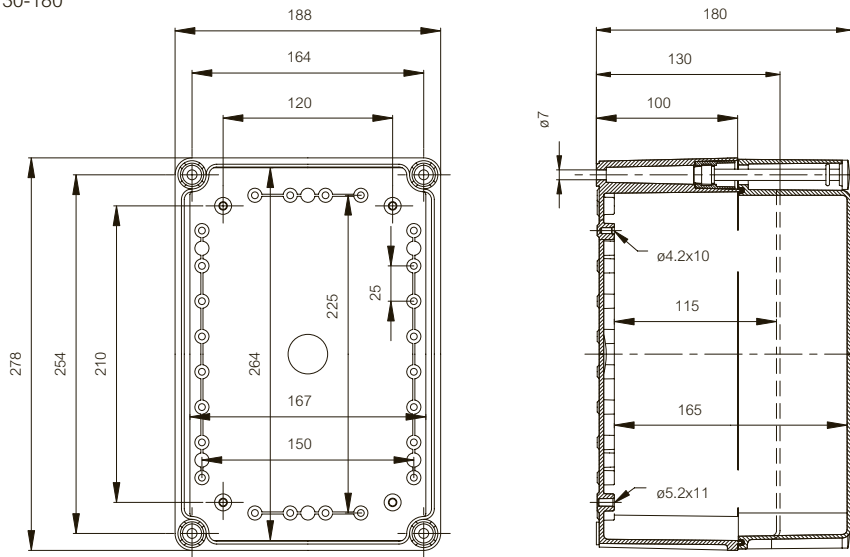

SOLID 278x188x130-180