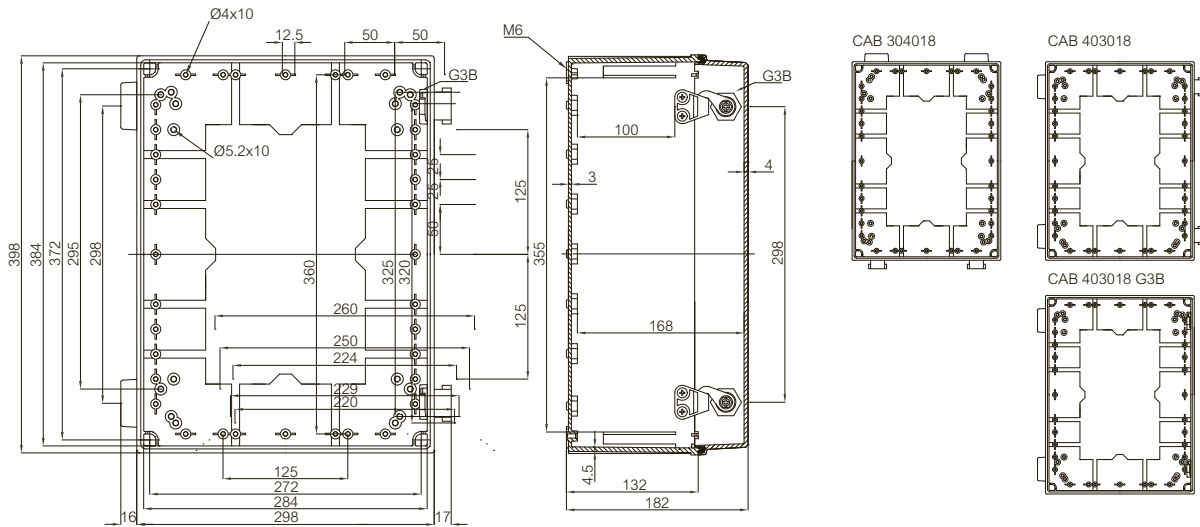

CAB PC/ABS

Tekeningen met afmetingen

CAB 400x300x180