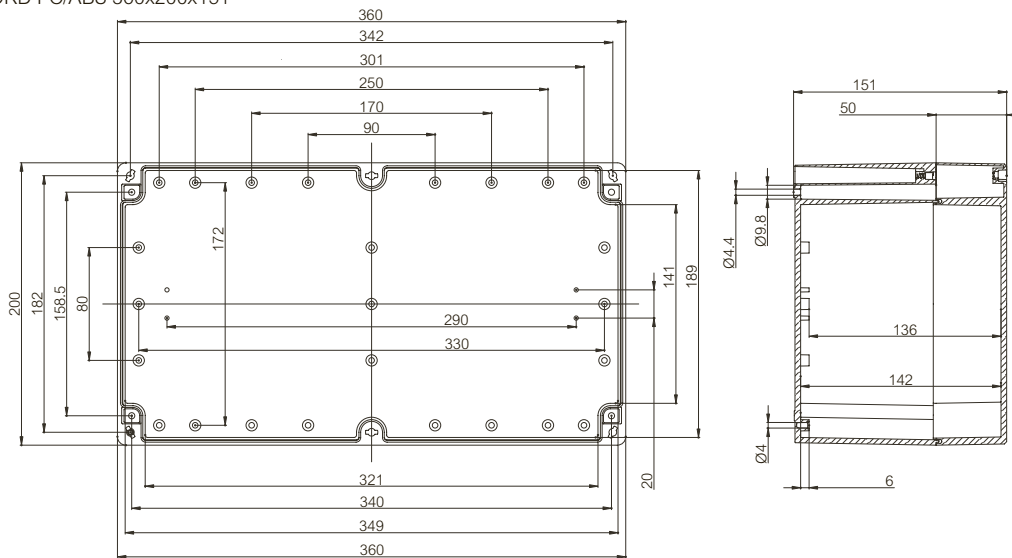

EURONORD PC/ABS

Tekeningen met afmetingen

EURONORD PC/ABS 244x164x90-120

EURONORD PC/ABS 250x160x90-150

EURONORD PC/ABS 360x160x101

EURONORD PC/ABS 360x200x151

EURONORD PC/ABS 300x230x87-110

EURONORD ABS 400x360x151