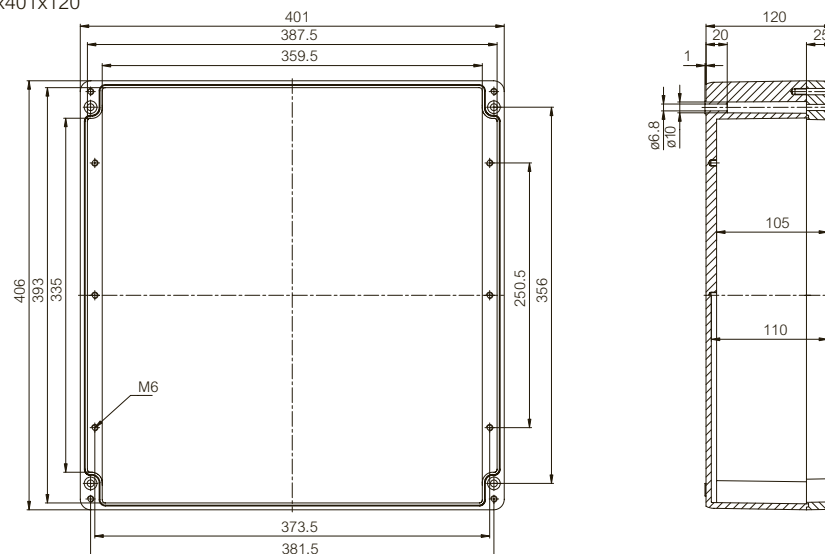

EURONORD P 160x160x91

EURONORD P 260x160x92

EUNONORD P 361x160x91

EURONORD P

Tekeningen met afmetingen

EURONORD P 256x251x121

EURONORD P 402x250x120

EURONORD P 406x401x120