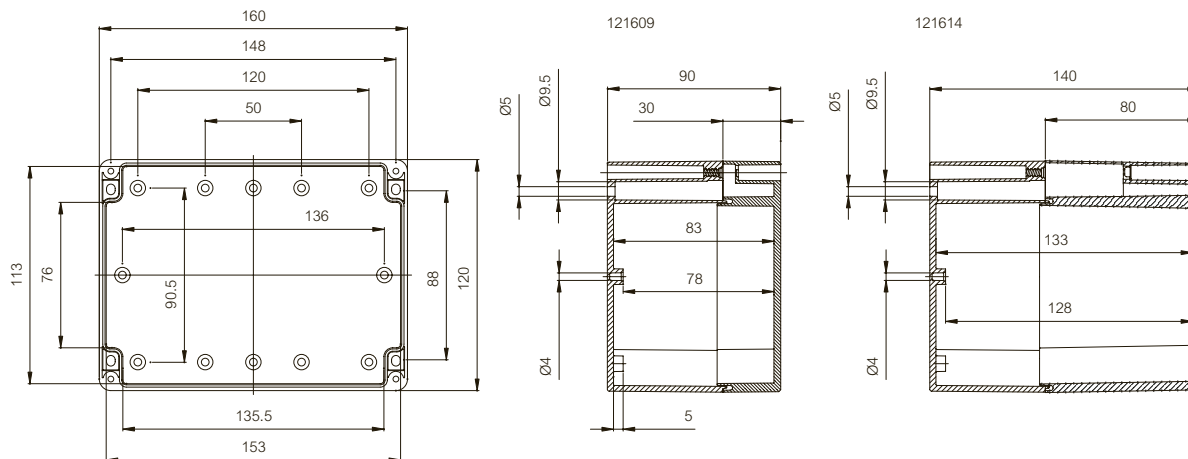

EURONORD PC/ABS 160x120x90-140