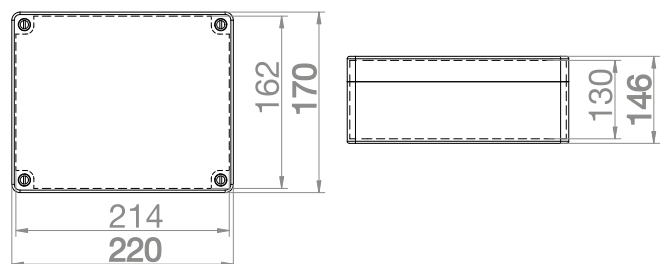

INDUSTRIE BEHUIZING INDUSTRIAL 220X170X146 IP65

Type	Kleur	Aantal verpakt	Gewicht kg/st	Artikelnr
Industrial IP65	grijs RAL 7035	1	1,00	2718-00

Volgens norm PN-EN-60670-1
Binnenmaat: 214x162x130 mm
Buitenmaat: 220x170x146 mm