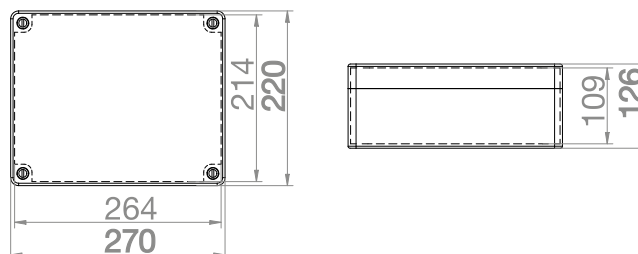

INDUSTRIE BEHUIZING INDUSTRIAL 270X220X126 IP65

Type	Kleur	Aantal verpakt	Gewicht kg/st	Artikelnr
Industrial IP65	grijs RAL 7035	1	1,35	2720-00

Volgens norm PN-EN-60670-1
Verzegelbaar.
Binnenmaat: 264x214x109 mm
Buitenmaat: 270x220x126 mm