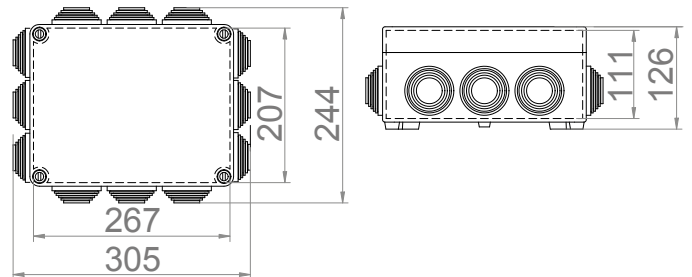

INDUSTRIE BEHUIZING INDUSTRIAL 305X244X126 MET 12 TULES

Type	Kleur	Aantal verpakt	Gewicht kg/st	Artikelnr
Industrial IP55	grijs RAL 7035	1	-	2721-02

Volgens norm PN-EN-60670-1
Binnenmaat: 267x207x111 mm
Buitenmaat: 305x244x126 mm