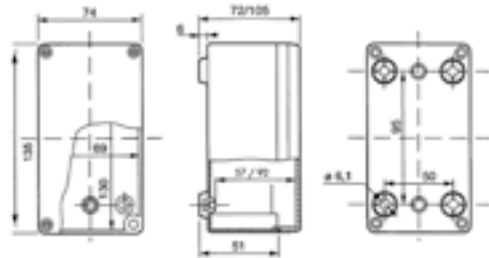

INDUSTRIE BEHUIZING INDUSTRIAL 135X74X72 IP65

Type	Kleur	Aantal verpakt	Gewicht kg/st	Artikelnr
Industrial IP65	grijs RAL 7035	1	0,22	2705-00

Volgens norm PN-EN-60670-1
Binnenmaat: 130x69x57 mm
Buitenmaat: 135x74x72 mm