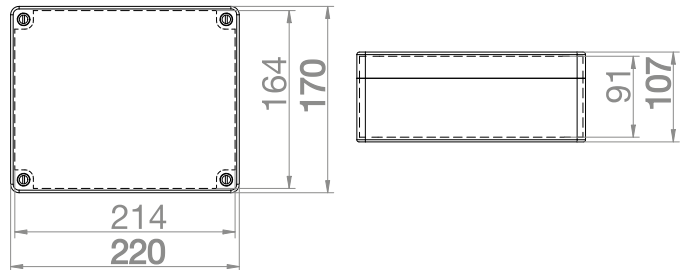

INDUSTRIE BEHUIZING INDUSTRIAL 220X170X107 IP65

Type	Kleur	Aantal verpakt	Gewicht kg/st	Artikelnr
Industrial IP65	grijs RAL 7035	1	0,86	2717-00

Volgens norm PN-EN-60670-1
De mogelijkheid om deze deksel verzegelbaar te maken.
Binnenmaat: 214x164x91 mm
Buitenmaat: 220x170x107 mm