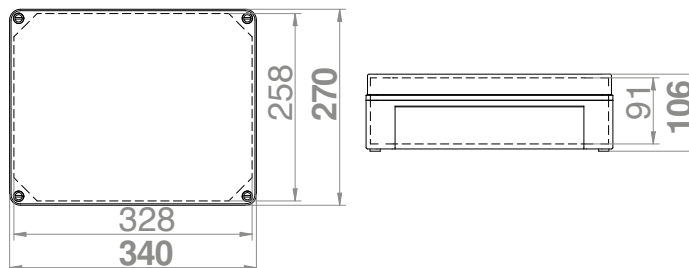

INDUSTRIE BEHUIZING INDUSTRIAL 340X270X106 IP65

Type	Kleur	Aantal	Gewicht	Artikelnr
		verpakt	kg/st	
Industrial IP65	grijs RAL 7035	1	2,00	2725-00

Volgens norm PN-EN-60670-1
Verzegelbaar.
Binnenmaat: 328x258x91 mm
Buitenmaat: 340x270x106 mm