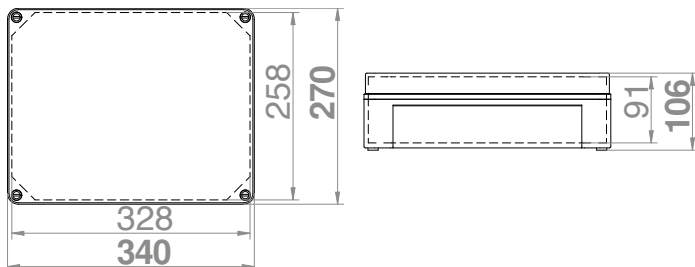

INDUSTRIE BEHUIZING INDUSTRIAL 340X270X106 PC

Type	Kleur	Aantal verpakt	Gewicht kg/st	Artikelnr
Industrial IP65	grijs RAL 7035	1	1,45	2725-01

Volgens norm PN-EN-60670-1
Binnenmaat: 328x258x91 mm
Buitenmaat: 340x270x106 mm