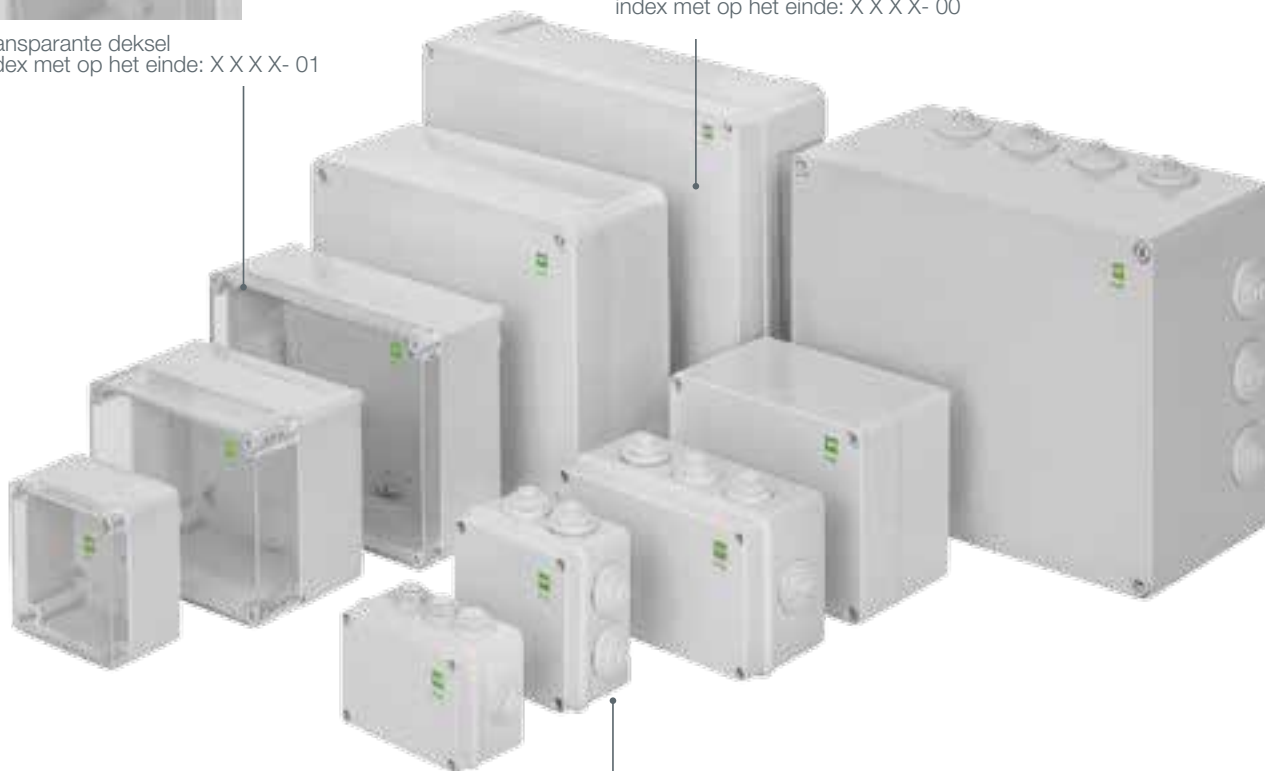

- Beschermingsgraad IP65
- Schokbestendig IK07
- Mogelijkheid om te verzegelen
- Kleur behuizing is grijs RAL 7035
- Verhoogde weerstand van de behuizing tegen UV-straling
- Metalen bevestigingsschroeven

- Flexibele pakking
- CAD-tekeningen kunnen worden gedownload van de website
- Verzegelbaar
- Halogeen-vrij
- Beschikbaar in vele maten