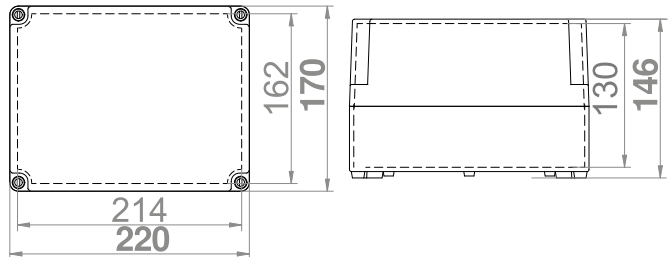

INDUSTRIE BEHUIZING INDUSTRIAL 220X170X146 IP65 PC

Type	Kleur	Aantal verpakt	Gewicht kg/st	Artikelnr
Industrial IP65	grijs RAL 7035	1	0,85	2718-01

Volgens norm PN-EN-60670-1
Binnenmaat: 214x162x130 mm
Buitenmaat: 220x170x146 mm