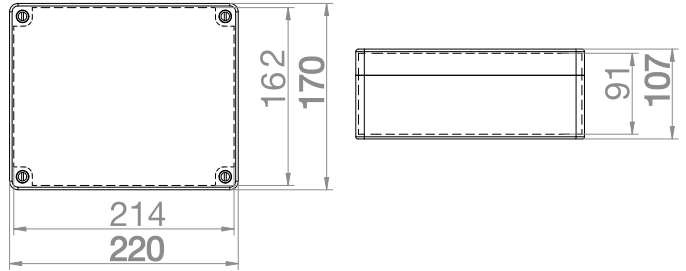

INDUSTRIE BEHUIZING INDUSTRIAL 220X170X107 IP65 PC

Type	Kleur	Aantal verpakt	Gewicht kg/st	Artikelnr
Industrial IP65	grijs RAL 7035	1	0,80	2717-01

Volgens norm PN-EN-60670-1
Binnenmaat: 214x162x91 mm
Buitenmaat: 220x170x107 mm