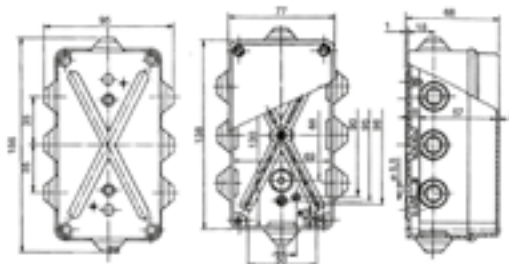

INDUSTRIE BEHUIZING INDUSTRIAL 156X95X68 MET 8 TULES

Type	Kleur	Aantal	Gewicht	Artikelnr
		verpakt	kg/st	
Industrial IP55	grijs RAL 7035	1	-	2705-02

Volgens norm PN-EN-60670-1
Binnenmaat: 130x69x57 mm
Buitenmaat: 156x95x68 mm