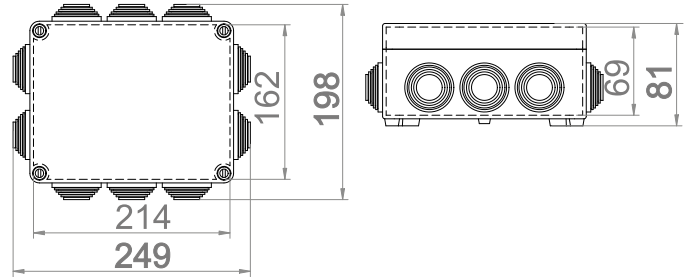

INDUSTRIE BEHUIZING INDUSTRIAL 249X198X81 MET 10 TULES

Type	Kleur	Aantal verpakt	Gewicht kg/st	Artikelnr
Industrial IP55	grijs RAL 7035	1	-	2716-02

Volgens norm PN-EN-60670-1
Binnenmaat: 214x162x69 mm
Buitenmaat: 249x198x81 mm