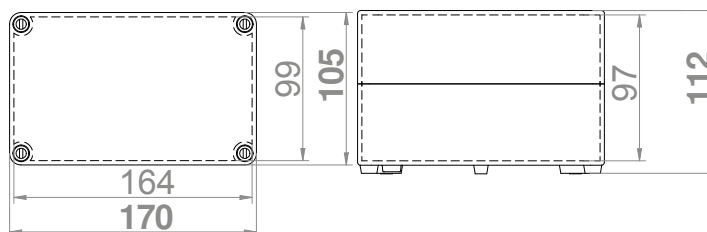

INDUSTRIE BEHUIZING INDUSTRIAL 170X105X112 IP65

Type	Kleur	Aantal	Gewicht	Artikelnr
Industrial IP65	grijs RAL 7035	1 verpakt	0,61 kg/st	2708-00

Volgens norm PN-EN-60670-1
Binnenmaat: 164x99x97 mm
Buitenmaat: 170x105x112 mm