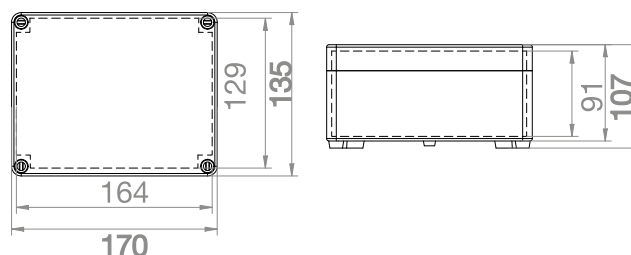

INDUSTRIE BEHUIZING INDUSTRIAL 170X135X107 IP65

Type	Kleur	Aantal verpakt	Gewicht kg/st	Artikelnr
Industrial IP65	grijs RAL 7035	1	0,50	2712-00

Volgens norm PN-EN-60670-1
Binnenmaat: 164x129x91 mm
Buitenmaat: 170x135x107 mm