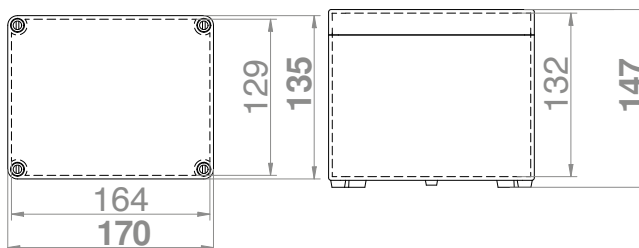

Volgens norm PN-EN-60670-1
 Binnenmaat: 164x99x67 mm
 Buitenmaat: 170x105x82 mm

IP 65 IK 07 400 V Br Cl

INDUSTRIE BEHUIZING INDUSTRIAL 170X105X112 IP65

Type	Kleur	Aantal	Gewicht	Artikelnr
Industrial IP65	grijs RAL 7035	1 verpakt	0,61 kg/st	2708-00

Volgens norm PN-EN-60670-1
 Binnenmaat: 164x99x97 mm
 Buitenmaat: 170x105x112 mm

IP 65 IK 07 400 V Br Cl

INDUSTRIE BEHUIZING INDUSTRIAL 170X135X147 IP65

Type	Kleur	Aantal	Gewicht	Artikelnr
Industrial IP65	grijs RAL 7035	1 verpakt	0,60 kg/st	2709-00

Volgens norm PN-EN-60670-1
 Binnenmaat: 164x129x132 mm
 Buitenmaat: 170x135x147 mm

IP 65 IK 07 400 V Br Cl

INDUSTRIE BEHUIZING INDUSTRIAL 170X135X241 IP65

Type	Kleur	Aantal verpakt	Gewicht kg/st	Artikelnr
Industrial IP65	grijs RAL 7035	1	0,63	2710-00