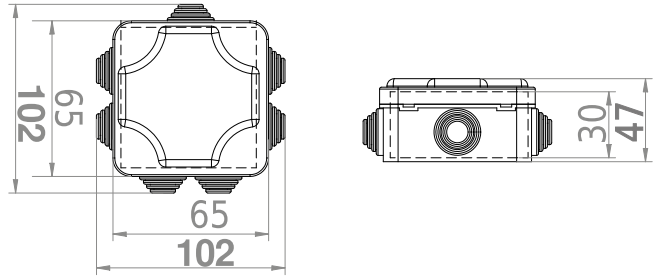

INDUSTRIE BEHUIZING INDUSTRIAL 102X102X47 MET 7 TULES

Type	Kleur	Aantal verpakt	Gewicht kg/st	Artikelnr
Industrial IP55	grijs RAL 7035	1	-	2700-02

Volgens norm PN-EN-60670-1
Binnenmaat: 65x65x30 mm
Buitenmaat: 102x102x47 mm