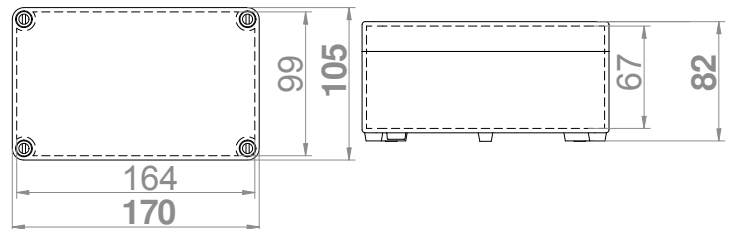

INDUSTRIE BEHUIZING INDUSTRIAL 170X105X82 IP65 PC

Type	Kleur	Aantal verpakt	Gewicht kg/st	Artikelnr
Industrial IP65	grijs RAL 7035	1	0,37	2707-01

Volgens norm PN-EN-60670-1
Binnenmaat: 164x99x67 mm
Buitenmaat: 170x105x82 mm