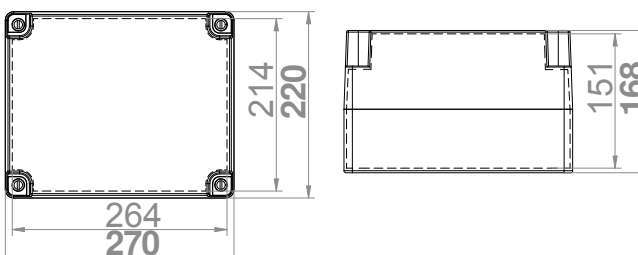

INDUSTRIE BEHUIZING INDUSTRIAL 270X220X168 IP65

Type	Kleur	Aantal verpakt	Gewicht kg/st	Artikelnr
Industrial IP65	grijs RAL 7035	1	1,49	2721-00

Volgens norm PN-EN-60670-1
Verzegelbaar.
Binnenmaat: 264x214x151 mm
Buitenmaat: 270x220x168 mm