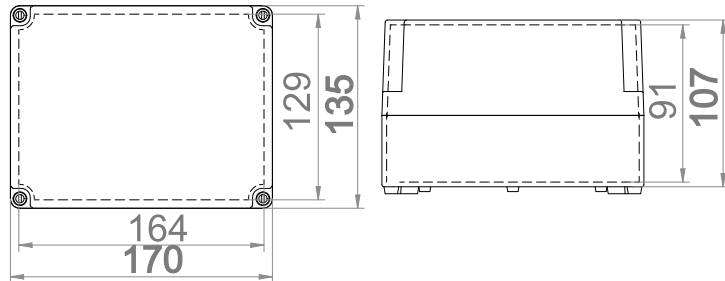

INDUSTRIE BEHUIZING INDUSTRIAL 170X135X107 IP65 PC

Type	Kleur	Aantal	Gewicht	Artikelnr
		verpakt	kg/st	
Industrial IP65	grijs RAL 7035	1	0,56	2712-01

Volgens norm PN-EN-60670-1
Binnenmaat: 164x129x91 mm
Buitenmaat: 170x135x107 mm