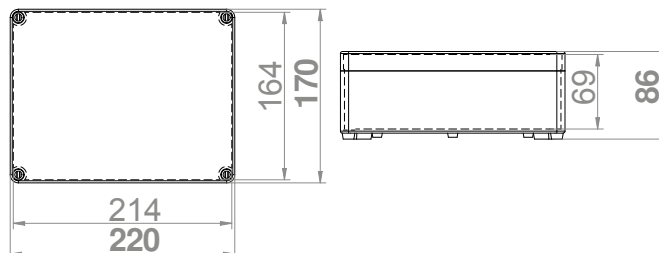

INDUSTRIE BEHUIZING INDUSTRIAL 220X170X86 IP65 PC

Type	Kleur	Aantal	Gewicht	Artikelnr
		verpakt	kg/st	
Industrial IP65	grijs RAL 7035	1	0,65	2716-01

Volgens norm PN-EN-60670-1
Binnenmaat: 214x164x69 mm
Buitenmaat: 220x170x86 mm