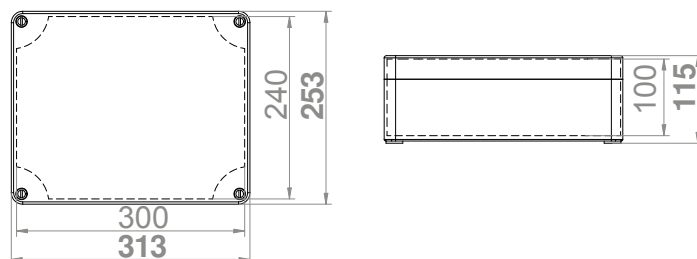

INDUSTRIE BEHUIZING INDUSTRIAL 313X253X115 IP65 PC

Type	Kleur	Aantal verpakt	Gewicht kg/st	Artikelnr
Industrial IP65	grijs RAL 7035	1	1,25	2723-01

Volgens norm PN-EN-60670-1
Binnenmaat: 300x240x100 mm
Buitenmaat: 313x253x115 mm