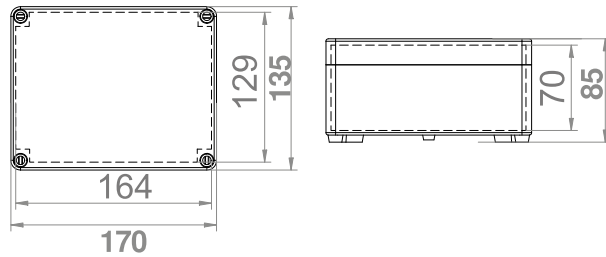

INDUSTRIE BEHUIZING INDUSTRIAL 170X135X85 IP65 PC

Type	Kleur	Aantal	Gewicht	Artikelnr
		verpakt	kg/st	
Industrial IP65	grijs RAL 7035	1	0,40	2711-01

Volgens norm PN-EN-60670-1
Binnenmaat: 164x129x70 mm
Buitenmaat: 170x135x85 mm