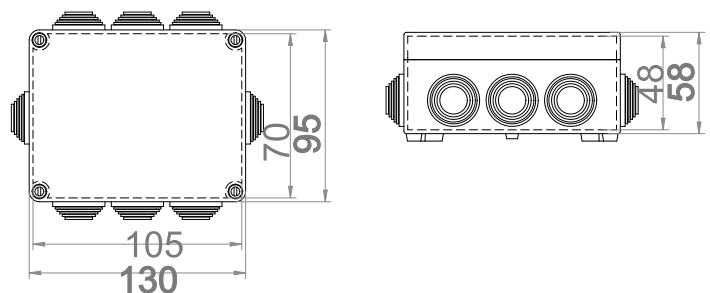

INDUSTRIE BEHUIZING INDUSTRIAL 130X95X58 MET 8 TULES

Type	Kleur	Aantal verpakt	Gewicht kg/st	Artikelnr
Industrial IP55	grijs RAL 7035	1	-	2703-02

Volgens norm PN-EN-60670-1
Binnenmaat: 105x70x48 mm
Buitenmaat: 130x95x58 mm