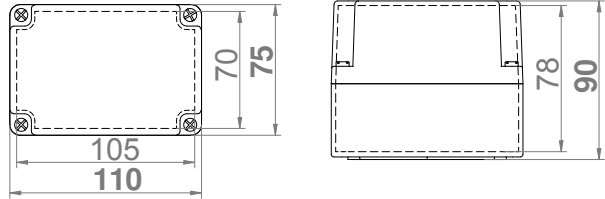

Volgens norm PN-EN-60670-1
 Binnenmaat: 99x99x131 mm
 Buitenmaat: 105x105x140 mm

IP 65 IK 07 400 V Br Cl

INDUSTRIE BEHUIZING INDUSTRIAL 110X75X59 IP65

Type	Kleur	Aantal verpakt	Gewicht kg/st	Artikelnr
Industrial IP65	grijs RAL 7035	1	0,15	2703-00

Volgens norm PN-EN-60670-1
 Binnenmaat: 105x70x46 mm
 Buitenmaat: 110x75x59 mm

IP 65 IK 07 400 V Br Cl

INDUSTRIE BEHUIZING INDUSTRIAL 110X75X90 IP65

Type	Kleur	Aantal verpakt	Gewicht kg/st	Artikelnr
Industrial IP65	grijs RAL 7035	1	0,24	2704-00

Volgens norm PN-EN-60670-1
 Binnenmaat: 105x70x78 mm
 Buitenmaat: 110x75x90 mm

IP 65 IK 07 400 V Br Cl

INDUSTRIE BEHUIZING INDUSTRIAL 135X74X72 IP65

Type	Kleur	Aantal verpakt	Gewicht kg/st	Artikelnr
Industrial IP65	grijs RAL 7035	1	0,22	2705-00

Volgens norm PN-EN-60670-1
 Binnenmaat: 130x69x57 mm
 Buitenmaat: 135x74x72 mm

IP 65 IK 07 400 V Br Cl

INDUSTRIE BEHUIZING INDUSTRIAL 135X74X105 IP65

Type	Kleur	Aantal verpakt	Gewicht kg/st	Artikelnr
Industrial IP65	grijs RAL 7035	1	0,22	2706-00