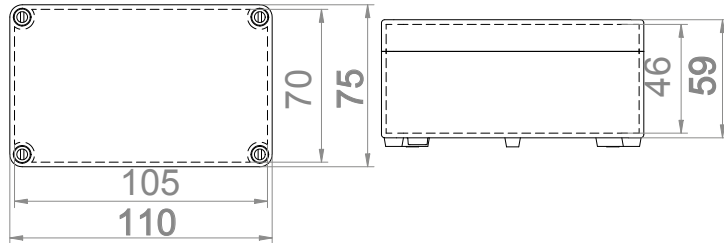

INDUSTRIE BEHUIZING INDUSTRIAL 110X75X59 IP65 PC

Type	Kleur	Aantal verpakt	Gewicht kg/st	Artikelnr
Industrial IP65	grijs RAL 7035	1	0,22	2703-01

Volgens norm PN-EN-60670-1
Binnenmaat: 105x70x46 mm
Buitenmaat: 110x75x59 mm