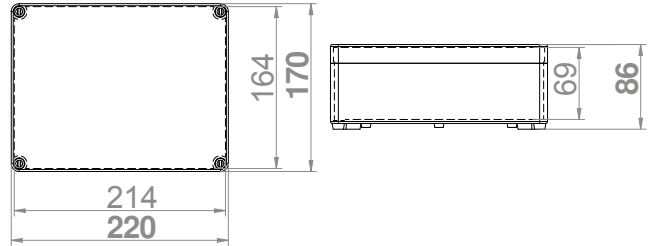

INDUSTRIE BEHUIZING INDUSTRIAL 220X170X86 IP65

Type	Kleur	Aantal verpakt	Gewicht kg/st	Artikelnr
Industrial IP65	grijs RAL 7035	1	0,75	2716-00

Volgens norm PN-EN-60670-1
Binnenmaat: 214x164x69 mm
Buitenmaat: 220x170x86 mm