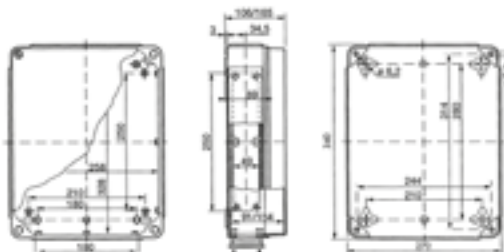

INDUSTRIE BEHUIZING INDUSTRIAL 340X270X165 IP65

Type	Kleur	Aantal	Gewicht	Artikelnr
		verpakt	kg/st	
Industrial IP65	grijs RAL 7035	1	2,50	2726-00

Volgens norm PN-EN-60670-1
Verzegelbaar.
Binnenmaat: 328x258x154 mm
Buitenmaat: 340x270x165 mm