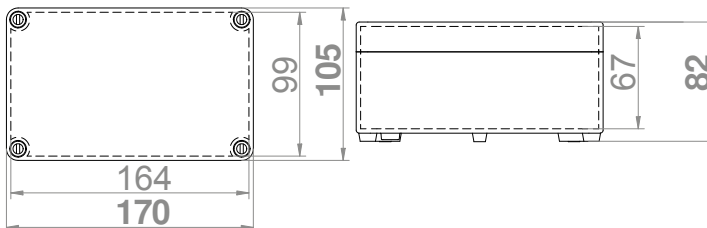

INDUSTRIE BEHUIZING INDUSTRIAL 170X105X82 IP65

Type	Kleur	Aantal	Gewicht	Artikelnr
Industrial IP65	grijs RAL 7035	1 verpakt	0,46 kg/st	2707-00

Volgens norm PN-EN-60670-1
Binnenmaat: 164x99x67 mm
Buitenmaat: 170x105x82 mm