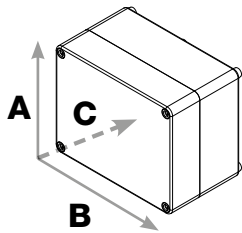

Afmeting

Industrie behuizingen INDUSTRIAL IP65

170 x 105 mm

Afmeting A/B/C	Artikelnr
170x105x82	2707-00
170x105x112	2708-00

170x105x82	2707-01

-00 Deksel in grijze kleur RAL 7035
-01 Transparante deksel