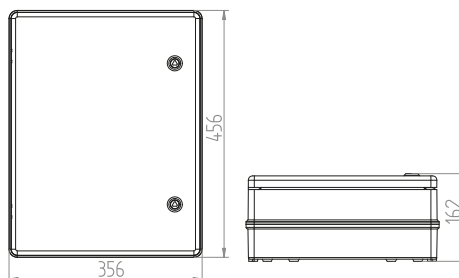

INDUSTRIE BEHUIZING INDUSTRIAL SR3 356X456X162 IP65

Type	Kleur	Aantal verpakt	Gewicht kg/st	Artikelnr
INDUSTRIAL SR3	grijs RAL 7035	1	3,6	2755-00
INDUSTRIAL SR3	transparentny	1	3,6	2755-01
INDUSTRIAL SR3	grijs RAL 7035(UV)	1	3,6	2755-02

Volgens norm PN-EN-60670-1
Uitgerust met: scharnierende deksel, gegalvaniseerde montageplaat, slot met sleutel (db 3 mm).
Verzegelbaar.
Binnenmaat: 287x387x130 mm
Buitenmaat: 356x456x162 mm