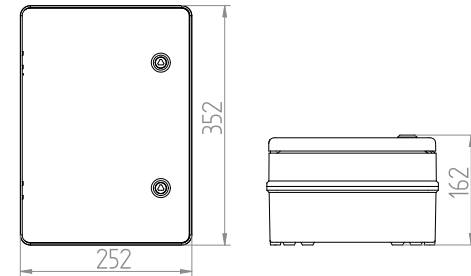

INDUSTRIE BEHUIZING INDUSTRIAL SR2 252X352X162 IP65

Type	Kleur	Aantal verpakt	Gewicht kg/st	Artikelnr
INDUSTRIAL SR2	grijs RAL 7035	1	2,0	2754-00
INDUSTRIAL SR2	transparentny	1	2,0	2754-01
INDUSTRIAL SR2	grijs RAL 7035(UV)	1	2,0	2754-02

Volgens norm PN-EN-60670-1
Uitgerust met: scharnierende deksel, gegalvaniseerde montageplaat, slot met sleutel (db 3 mm).
Verzegelbaar.
Binnenmaat: 197x297x130 mm
Buitenmaat: 252x352x162 mm