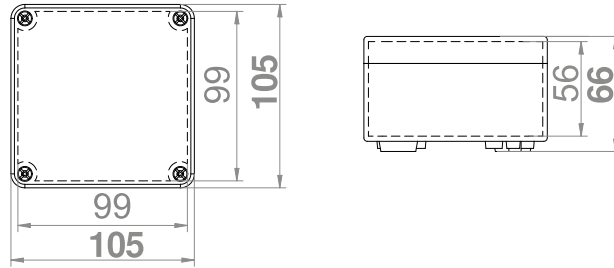

INDUSTRIE BEHUIZING INDUSTRIAL 105X105X66 IP65 PC

Type	Kleur	Aantal verpakt	Gewicht kg/st	Artikelnr
Industrial IP65	grijs RAL 7035	1	0,25	2701-01

Volgens norm PN-EN-60670-1
Binnenmaat: 99x99x56 mm
Buitenmaat: 105x105x66 mm