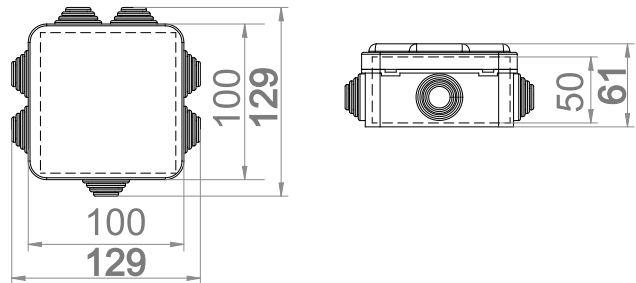

INDUSTRIE BEHUIZING INDUSTRIAL 129X129X61 MET 7 TULES

Type	Kleur	Aantal verpakt	Gewicht kg/st	Artikelnr
Industrial IP55	grijs RAL 7035	1	-	2701-02

Volgens norm PN-EN-60670-1
Binnenmaat: 100x100x50 mm
Buitenmaat: 129x129x61 mm