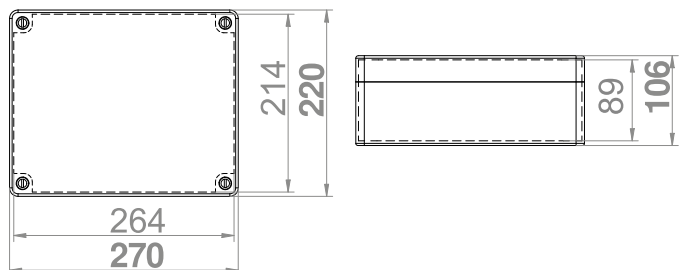

INDUSTRIE BEHUIZING INDUSTRIAL 270X220X106 IP65 PC

Type	Kleur	Aantal verpakt	Gewicht kg/st	Artikelnr
Industrial IP65	grijs RAL 7035	1	1,00	2719-01

Volgens norm PN-EN-60670-1
Binnenmaat: 264x214x89 mm
Buitenmaat: 270x220x106 mm