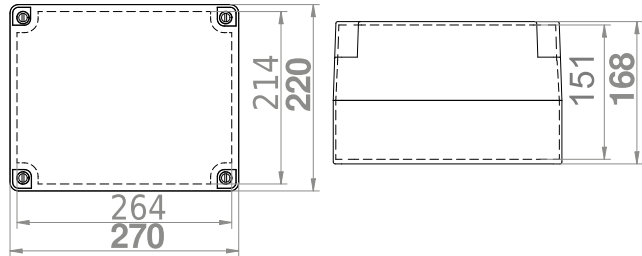

INDUSTRIE BEHUIZING INDUSTRIAL 270X220X168 IP65 PC

Type	Kleur	Aantal verpakt	Gewicht kg/st	Artikelnr
Industrial IP65	grijs RAL 7035	1	1,49	2721-01

Volgens norm PN-EN-60670-1
Binnenmaat: 264x214x151 mm
Buitenmaat: 270x220x168 mm