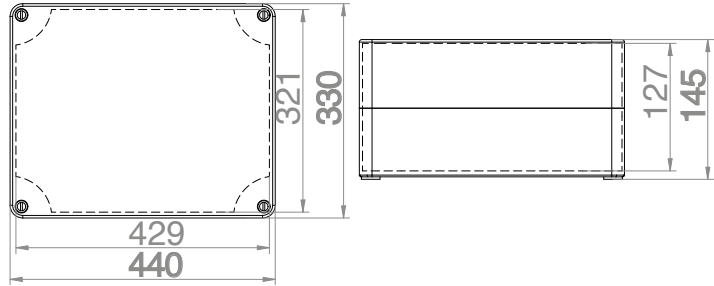

- kunststof schroeven met veren
- deksel: polycarbonaat (PC)
- verzegelbaar