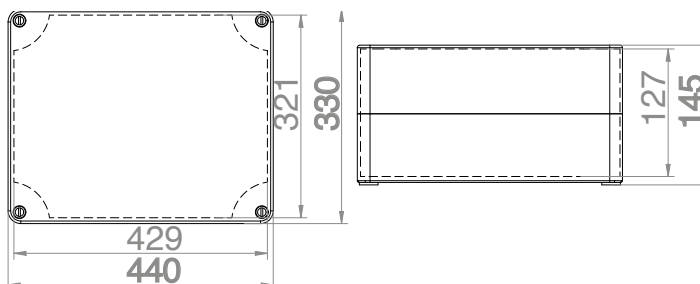

INDUSTRIE BEHUIZING INDUSTRIAL 440X330X145 IP65

Type	Kleur	Aantal	Gewicht	Artikelnr
		verpakt	kg/st	
Industrial IP65	grijs RAL 7035	1	3,20	2727-00

Volgens norm PN-EN-60670-1
Verzegelbaar.
Kunststof schroeven met veren. Snelle montage van het deksel-01
Binnenmaat: 429x321x127 mm
Buitenmaat: 440x330x145 mm