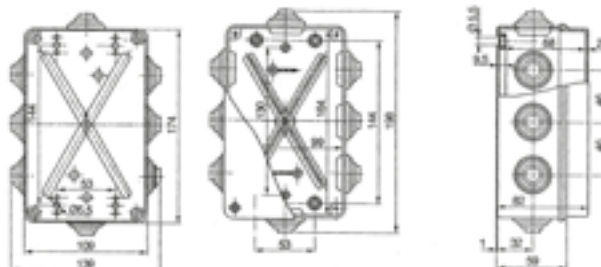

INDUSTRIE BEHUIZING INDUSTRIAL 198X139X82 MET 8 TULES

Type	Kleur	Aantal	Gewicht	Artikelnr
		verpakt	kg/st	
Industrial IP55	grijs RAL 7035	1	-	2707-02

Volgens norm PN-EN-60670-1
Binnenmaat: 164x99x68 mm
Buitenmaat: 198x139x82 mm