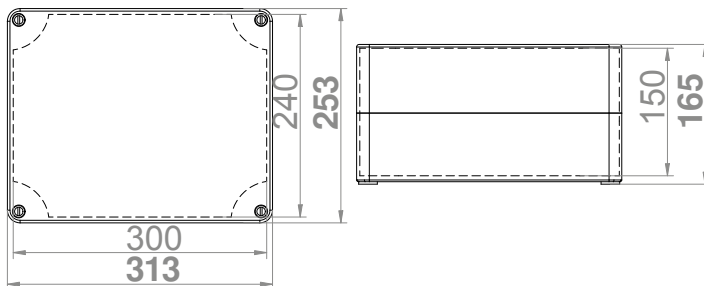

INDUSTRIE BEHUIZING INDUSTRIAL 313X253X165 IP65 PC

Type	Kleur	Aantal verpakt	Gewicht kg/st	Artikelnr
Industrial IP65	grijs RAL 7035	1	1,85	2724-01

Volgens norm PN-EN-60670-1
Binnenmaat: 300x240x150 mm
Buitenmaat: 313x253x165 mm