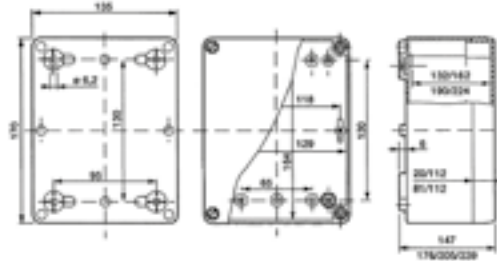

INDUSTRIE BEHUIZING INDUSTRIAL 170X135X145 IP65

Type	Kleur	Aantal	Gewicht	Artikelnr
		verpakt	kg/st	
Industrial IP65	grijs RAL 7035	1	0,69	2713-00

Volgens norm PN-EN-60670-1
Binnenmaat: 164x129x130 mm
Buitenmaat: 170x135x145 mm