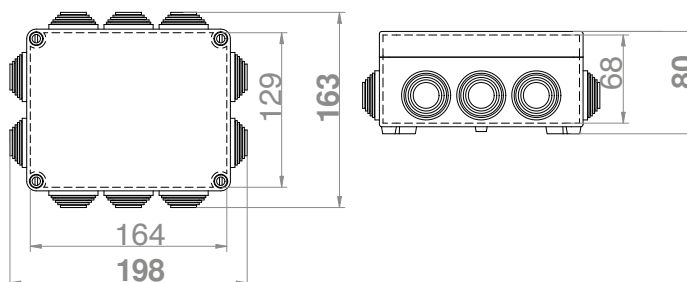

INDUSTRIE BEHUIZING INDUSTRIAL 198X163X80 MET 10 TULES

Type	Kleur	Aantal	Gewicht	Artikelnr
		verpakt	kg/st	
Industrial IP55	grijs RAL 7035	1	-	2711-02

Volgens norm PN-EN-60670-1
Binnenmaat: 164x129x68 mm
Buitenmaat: 198x163x80 mm