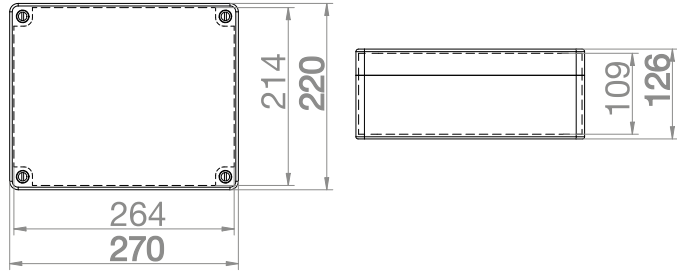

INDUSTRIE BEHUIZING INDUSTRIAL 270X220X126 IP65 PC

Type	Kleur	Aantal verpakt	Gewicht kg/st	Artikelnr
Industrial IP65	grijs RAL 7035	1	1,20	2720-01

Volgens norm PN-EN-60670-1
Binnenmaat: 264x214x109 mm
Buitenmaat: 270x220x126 mm