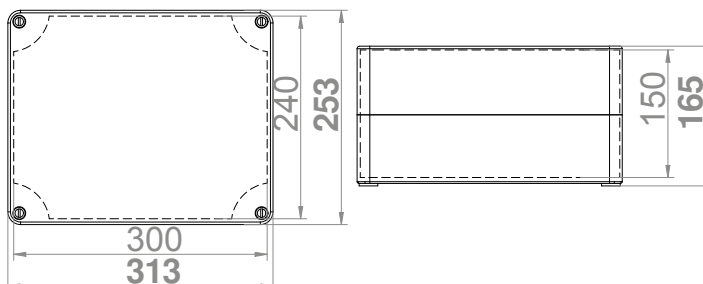

INDUSTRIE BEHUIZING INDUSTRIAL 313X253X165 IP65

Type	Kleur	Aantal verpakt	Gewicht kg/st	Artikelnr
Industrial IP65	grijs RAL 7035	1	2,30	2724-00

Volgens norm PN-EN-60670-1
Verzegelbaar.
Binnenmaat: 300x240x150 mm
Buitenmaat: 313x253x165 mm