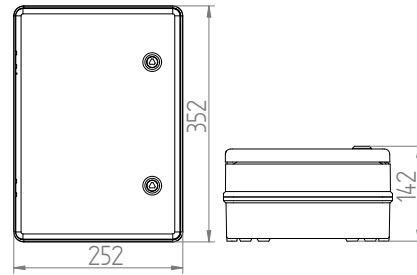

Volgens norm PN-EN-60670-1
 Uitgerust met: scharnierende deksel, gegalvaniseerde montageplaat, slot met sleutel (db 3 mm).
 Verzegelbaar.
 Binnenmaat: 197x297x110 mm
 Buitenmaat: 252x352x162 mm

IP 65 IK 08 400 V Br Cl