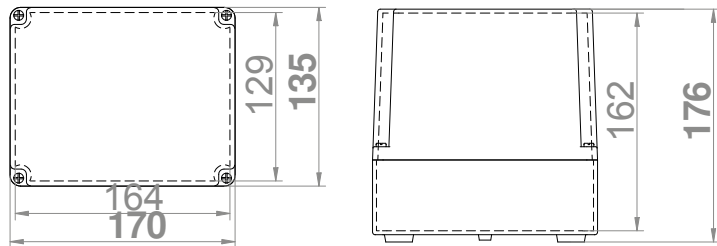

INDUSTRIE BEHUIZING INDUSTRIAL 170X135X176 IP65

Type	Kleur	Aantal	Gewicht	Artikelnr
		verpakt	kg/st	
Industrial IP65	grijs RAL 7035	1	0,46	2714-00

Volgens norm PN-EN-60670-1
Binnenmaat: 164x129x162 mm
Buitenmaat: 170x135x176 mm