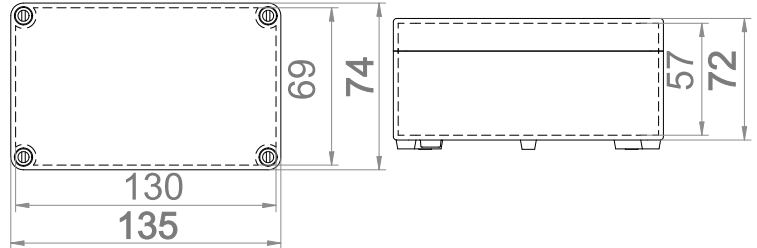

INDUSTRIE BEHUIZING INDUSTRIAL 135X74X72 IP65 PC

Type	Kleur	Aantal verpakt	Gewicht kg/st	Artikelnr
Industrial IP65	grijs RAL 7035	1	0,34	2705-01

Volgens norm PN-EN-60670-1
Binnenmaat: 130x69x57 mm
Buitenmaat: 135x74x72 mm