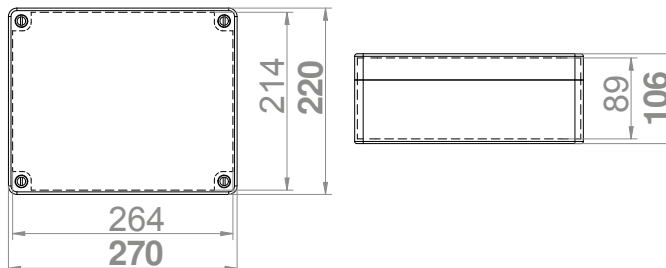

INDUSTRIE BEHUIZING INDUSTRIAL 270X220X106 IP65

Type	Kleur	Aantal verpakt	Gewicht kg/st	Artikelnr
Industrial IP65	grijs RAL 7035	1	1,31	2719-00

Volgens norm PN-EN-60670-1
Verzegelbaar.
Binnenmaat: 264x214x89 mm
Buitenmaat: 270x220x106 mm