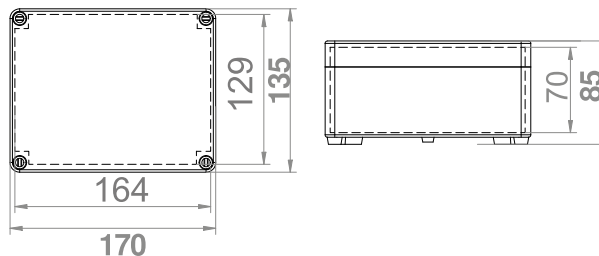

INDUSTRIE BEHUIZING INDUSTRIAL 170X135X85 IP65

Type	Kleur	Aantal verpakt	Gewicht kg/st	Artikelnr
Industrial IP65	grijs RAL 7035	1	0,49	2711-00

Volgens norm PN-EN-60670-1
De mogelijkheid om deze deksel verzegelbaar te maken.
Binnenmaat: 164x129x70 mm
Buitenmaat: 170x135x85 mm