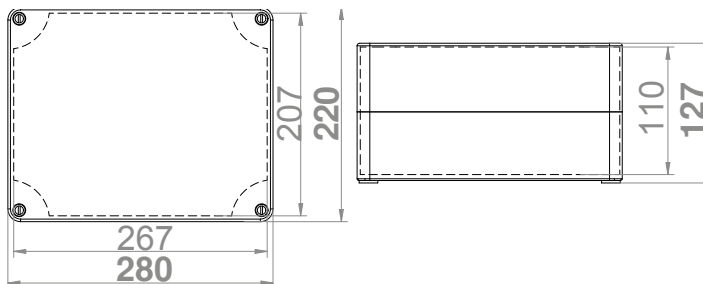

INDUSTRIE BEHUIZING INDUSTRIAL 280X220X127 IP65

Type	Kleur	Aantal verpakt	Gewicht kg/st	Artikelnr
Industrial IP65	grijs RAL 7035	1	1,30	2722-00

Volgens norm PN-EN-60670-1
Verzegelbaar.
Binnenmaat: 267x207x110 mm
Buitenmaat: 280x220x127 mm