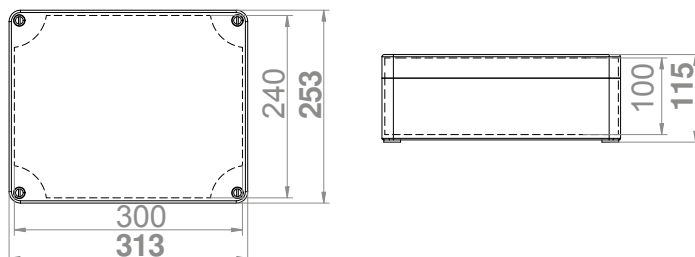

INDUSTRIE BEHUIZING INDUSTRIAL 313X253X115 IP65

Type	Kleur	Aantal verpakt	Gewicht kg/st	Artikelnr
Industrial IP65	grijs RAL 7035	1	1,64	2723-00

Volgens norm PN-EN-60670-1
Verzegelbaar.
Binnenmaat: 300x240x100 mm
Buitenmaat: 313x253x115 mm