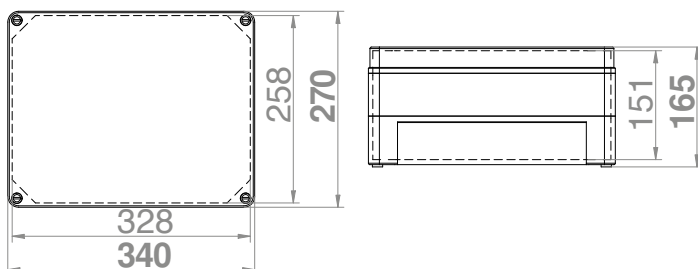

INDUSTRIE BEHUIZING INDUSTRIAL 340X270X165 IP65 PC

Type	Kleur	Aantal verpakt	Gewicht kg/st	Artikelnr
Industrial IP65	grijs RAL 7035	1	-	2726-01

Volgens norm PN-EN-60670-1
Binnenmaat: 328x258x151 mm
Buitenmaat: 340x270x165 mm