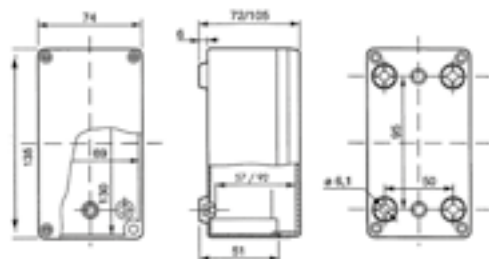

INDUSTRIE BEHUIZING INDUSTRIAL 135X74X105 IP65

Type	Kleur	Aantal verpakt	Gewicht kg/st	Artikelnr
Industrial IP65	grijs RAL 7035	1	0,22	2706-00

Volgens norm PN-EN-60670-1
Binnenmaat: 130x69x92 mm
Buitenmaat: 135x74x105 mm