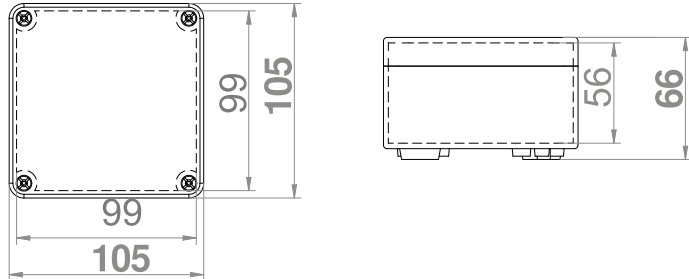

INDUSTRIE BEHUIZING INDUSTRIAL 105X105X66 IP65

Type	Kleur	Aantal verpakt	Gewicht kg/st	Artikelnr
Industrial IP65	grijs RAL 7035	1	0,26	2701-00

Volgens norm PN-EN-60670-1
Binnenmaat: 99x99x56 mm
Buitenmaat: 105x105x66 mm