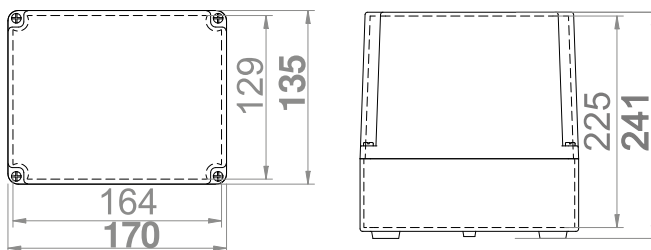

Volgens norm PN-EN-60670-1
 Binnenmaat: 164x99x97 mm
 Buitenmaat: 170x105x112 mm

IP 65 IK 07 400 V Br Cl

INDUSTRIE BEHUIZING INDUSTRIAL 170X135X147 IP65

Type	Kleur	Aantal	Gewicht	Artikelnr
Industrial IP65	grijs RAL 7035	1 verpakt	0,60 kg/st	2709-00

Volgens norm PN-EN-60670-1
 Binnenmaat: 164x129x132 mm
 Buitenmaat: 170x135x147 mm

IP 65 IK 07 400 V Br Cl

INDUSTRIE BEHUIZING INDUSTRIAL 170X135X241 IP65

Type	Kleur	Aantal verpakt	Gewicht kg/st	Artikelnr
Industrial IP65	grijs RAL 7035	1	0,63	2710-00

Volgens norm PN-EN-60670-1
 Binnenmaat: 164x129x225 mm
 Buitenmaat: 170x135x241 mm

IP 65 IK 07 400 V Br Cl 2K

INDUSTRIE BEHUIZING INDUSTRIAL 170X135X85 IP65

Type	Kleur	Aantal verpakt	Gewicht kg/st	Artikelnr
Industrial IP65	grijs RAL 7035	1	0,49	2711-00