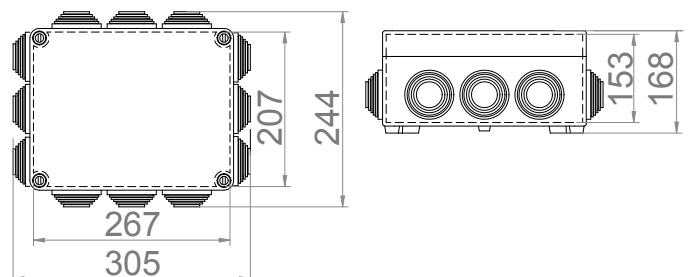

INDUSTRIE BEHUIZING INDUSTRIAL 305X244X168 MET 12 TULES

Type	Kleur	Aantal verpakt	Gewicht kg/st	Artikelnr
Industrial IP55	grijs RAL 7035	1	-	2722-02

Volgens norm PN-EN-60670-1
Binnenmaat: 267x207x153 mm
Buitenmaat: 305x244x168 mm