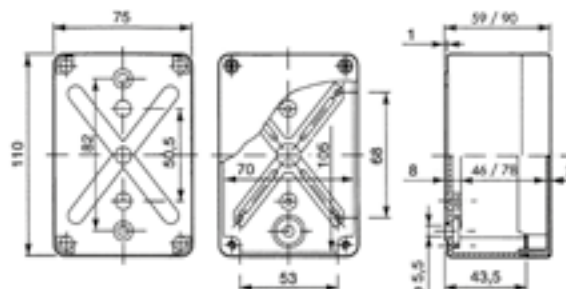

Volgens norm PN-EN-60670-1
 Binnenmaat: 99x99x131 mm
 Buitenmaat: 105x105x140 mm

IP 65 IK 07 400 V Br Cl

INDUSTRIE BEHUIZING INDUSTRIAL 110X75X59 IP65

Type	Kleur	Aantal verpakt	Gewicht kg/st	Artikelnr
Industrial IP65	grijs RAL 7035	1	0,15	2703-00

Volgens norm PN-EN-60670-1
 Binnenmaat: 105x70x46 mm
 Buitenmaat: 110x75x59 mm

IP 65 IK 07 400 V Br Cl

INDUSTRIE BEHUIZING INDUSTRIAL 110X75X90 IP65

Type	Kleur	Aantal verpakt	Gewicht kg/st	Artikelnr
Industrial IP65	grijs RAL 7035	1	0,24	2704-00