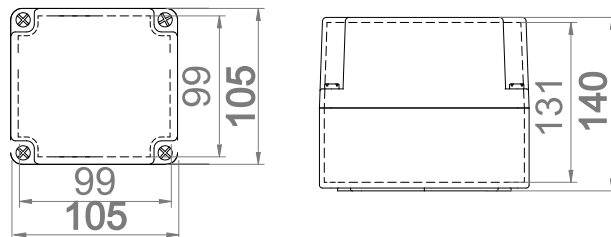

342 x 282 mm

Afmeting A/B/C	Artikelnr
342x282x115	2723-02
342x282x165	2724-02

-02 grijs kleur RAL 7035

IP 65 IK 07 400 V Br Cl

INDUSTRIE BEHUIZING INDUSTRIAL 105X105X66 IP65

Type	Kleur	Aantal verpakt	Gewicht kg/st	Artikelnr
Industrial IP65	grijs RAL 7035	1	0,26	2701-00

Volgens norm PN-EN-60670-1
 Binnenmaat: 99x99x56 mm
 Buitenmaat: 105x105x66 mm

IP 65 IK 07 400 V Br Cl

INDUSTRIE BEHUIZING INDUSTRIAL 105X105X140 IP65

Type	Kleur	Aantal verpakt	Gewicht kg/st	Artikelnr
Industrial IP65	grijs RAL 7035	1	0,25	2702-00

Volgens norm PN-EN-60670-1
 Binnenmaat: 99x99x131 mm
 Buitenmaat: 105x105x140 mm

IP 65 IK 07 400 V Br Cl

INDUSTRIE BEHUIZING INDUSTRIAL 110X75X59 IP65

Type	Kleur	Aantal verpakt	Gewicht kg/st	Artikelnr
Industrial IP65	grijs RAL 7035	1	0,15	2703-00

Volgens norm PN-EN-60670-1
 Binnenmaat: 105x70x46 mm
 Buitenmaat: 110x75x59 mm

IP 65 IK 07 400 V Br Cl

INDUSTRIE BEHUIZING INDUSTRIAL 110X75X90 IP65

Type	Kleur	Aantal verpakt	Gewicht kg/st	Artikelnr
Industrial IP65	grijs RAL 7035	1	0,24	2704-00